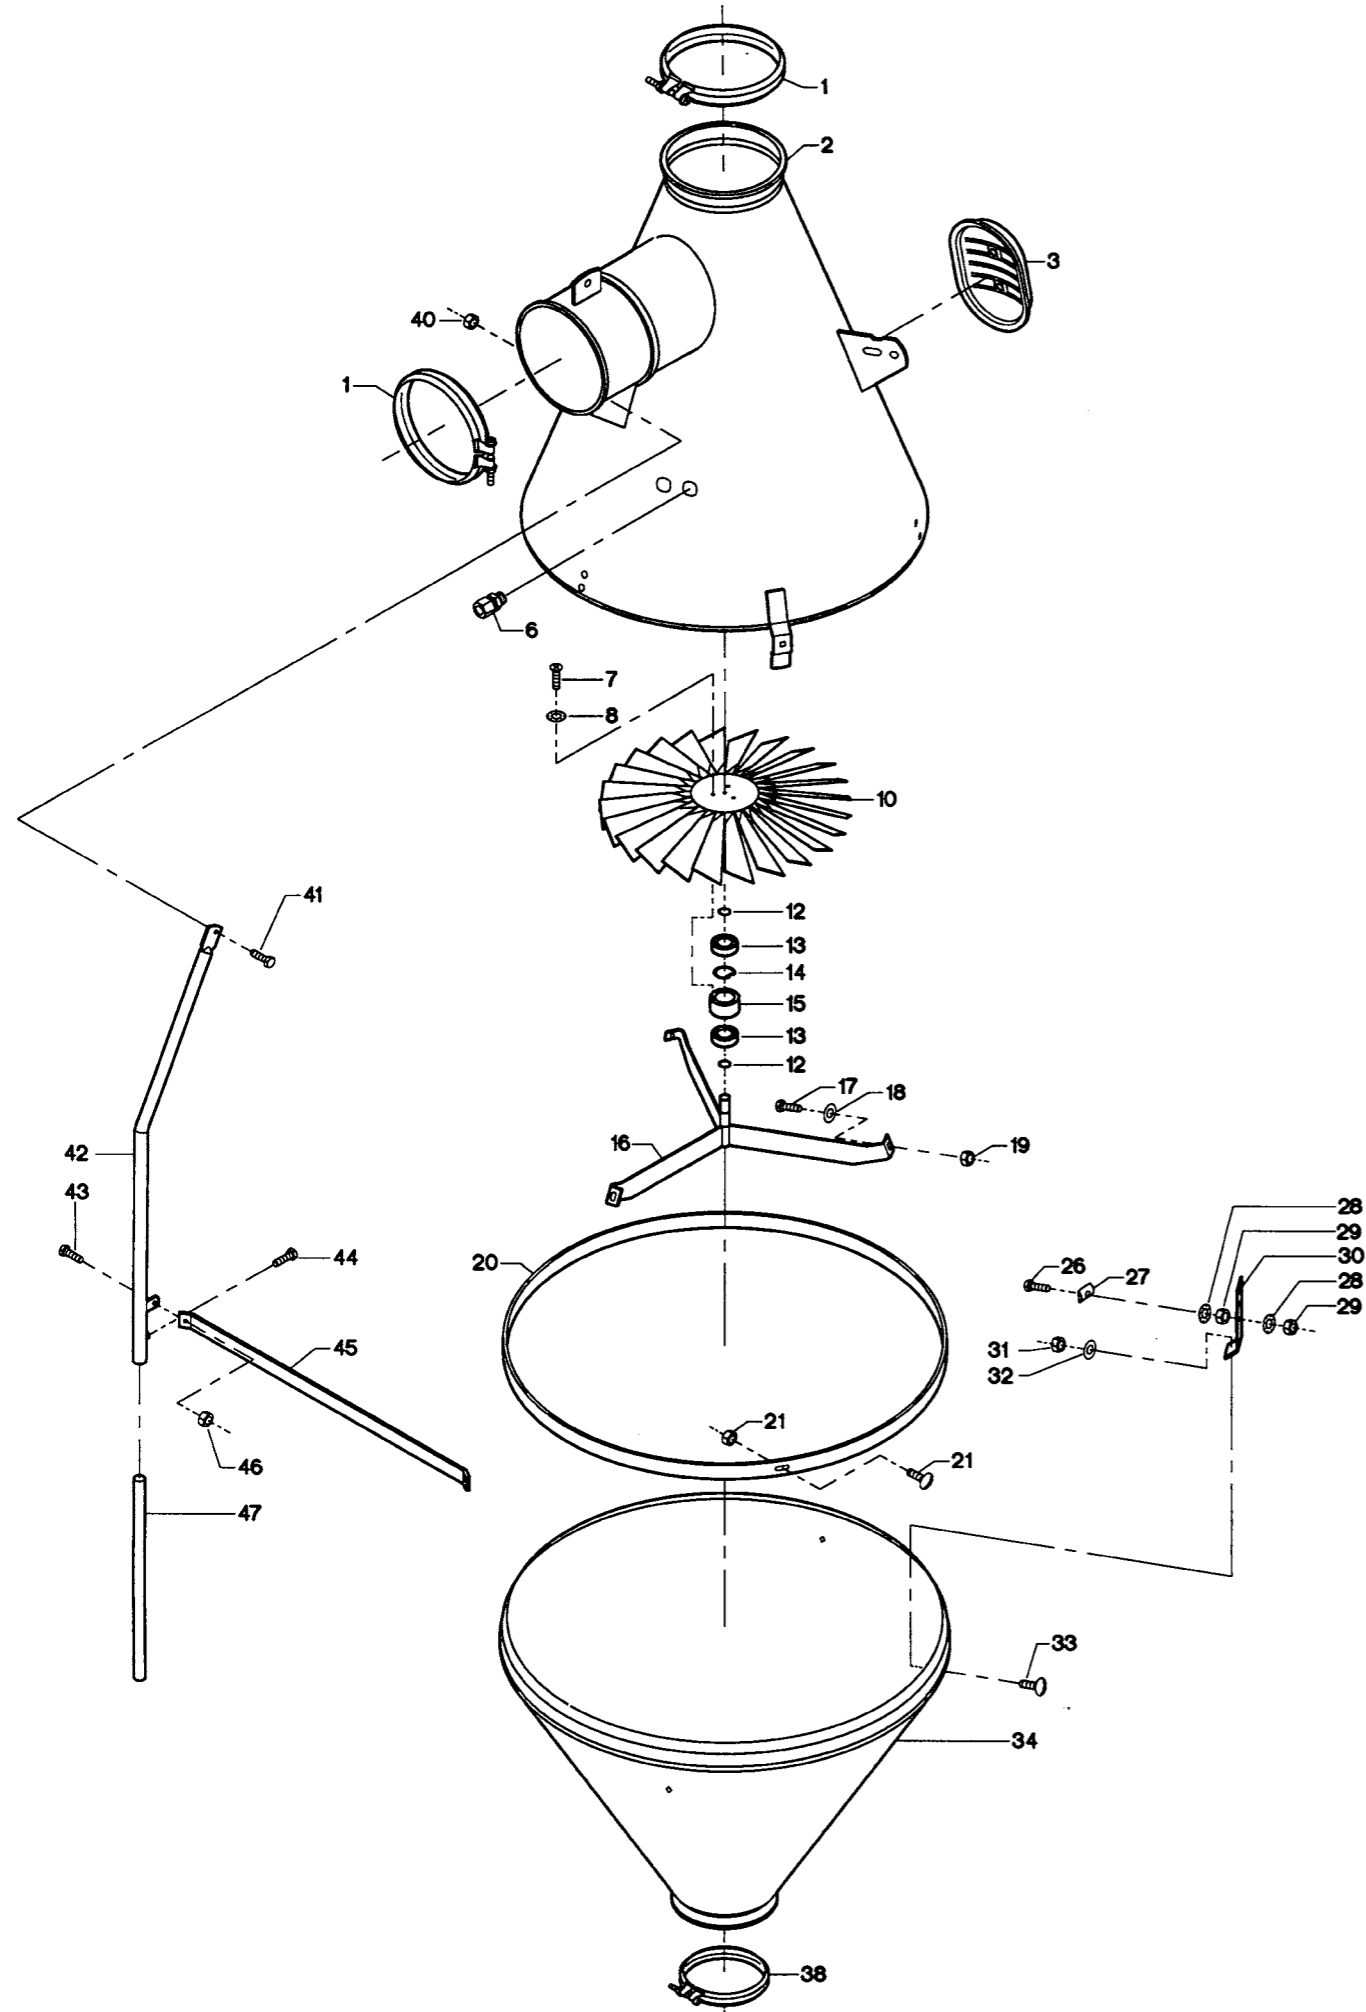

KIA 12

Aspirator

Spare parts list

Fig.	Part no.	Pieces	Notes
1	122 000 857	2	Bolt clamp OK160
2	131 010 131	1	
3	131 021 037	1	
6	100 511 129	2	
7	100 321 010	3	Torx screw M5 x 12 mm
8	100 332 001	3	Star washer
10	131 020 039	1	
12	100 407 028	2	Circlip $\varnothing 15 \times 1$ mm
13	100 401 055	2	Ball bearing # 6202-2RS 1
14	100 407 002	1	Circlip $\varnothing 35 \times 1.5$ mm
15	131 020 126	1	
16	131 010 139	1	
17	100 306 014	3	Set screw M8 x 15 mm
18	100 331 005	3	Washer M8
19	100 316 003	3	Lock nut M8
20	131 010 183	1	
21	100 311 003	3	Coach bolt with nut M6 x 30 mm
22	131 021 030	1	
26	100 308 032	3	Set screw M8 x 35 mm
27	131 020 061	3	
28	100 332 003	6	Star washer M8
29	100 315 012	6	Nut M8
30	131 021 031	3	
31	100 316 002	3	Lock nut M6
32	100 331 004	3	Flat washer M6
33	100 311 000	3	Coach bolt without nut M6 x 15 mm
34	131 021 030	1	
CPL:	131 010 178		Fig. 1 - 34
38	122 000 857	2	Bolt clamp OK160
40	100 315 013	3	Nut M10
41	100 306 029	3	Set screw M10 x 25 mm
42	131 021 028	3	
43	100 306 030	3	Set screw M10 x 30 mm
44	100 308 004	3	Set screw M10 x 20 mm
45	131 021 029	3	
46	100 315 013	3	Nut M10
47	131 010 080	3	
Cpl:	131 021 004	1	Fig. 40 - 47