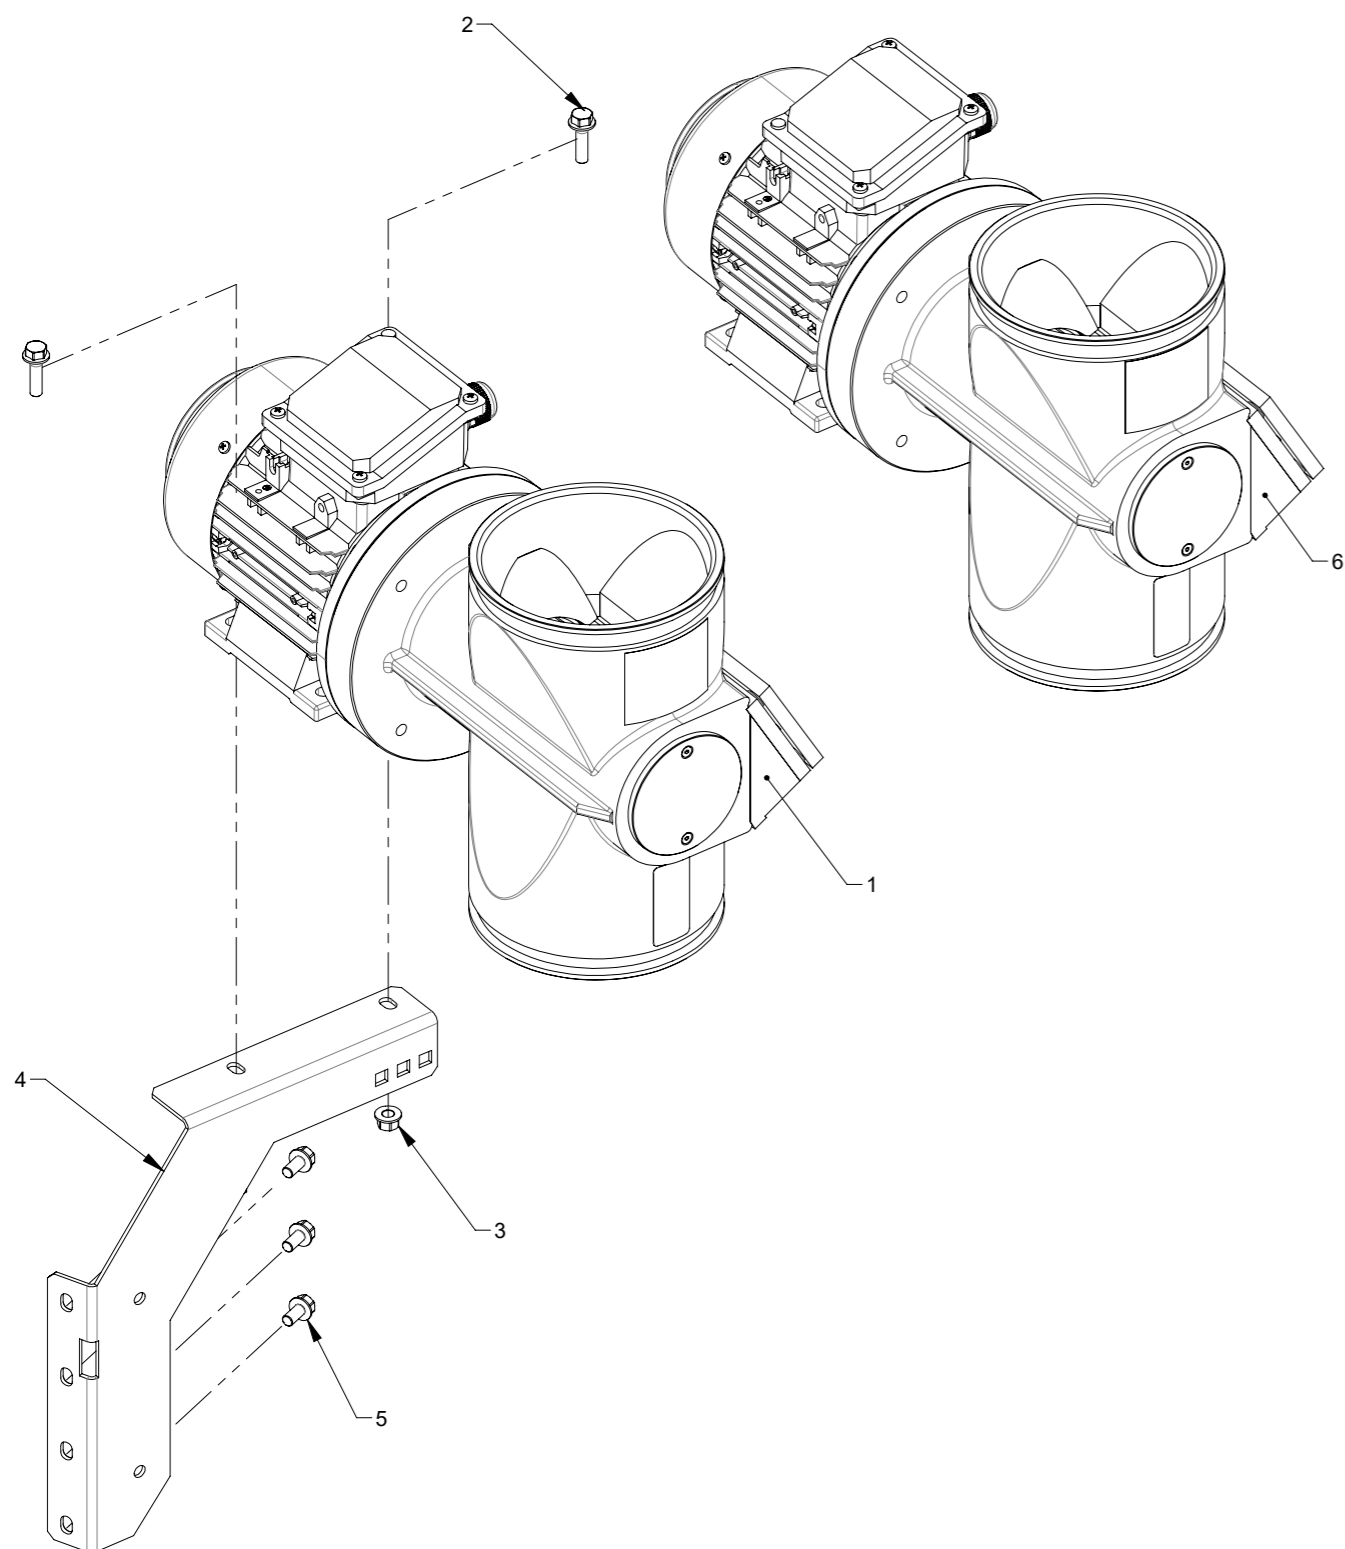

Pos.	Pcs.	Part no.	Description
1	1	146000011	MCB 160-2 cutter 1500(1800)rpm 0,75(0,75)kW 3x400(460)V 50(60)Hz IE3 CE/UL/CSA
2	2	100308140	Flange set screw M8x30 DIN 6921, elgalvanized
3	2	100316108	Flangenut with threadlock M8 DIN 6927 Elgv.
4	1	123125153	Support bracket for cutter
5	4	100323453	Thread forming flange screw M8x16 DIN 7500D
6	1	146000013	MCB 160-3 cutter 1500(1800)rpm 0,75(0,75)kW 3x400(460)V 50(60)Hz IE3 CE/UL/CSA