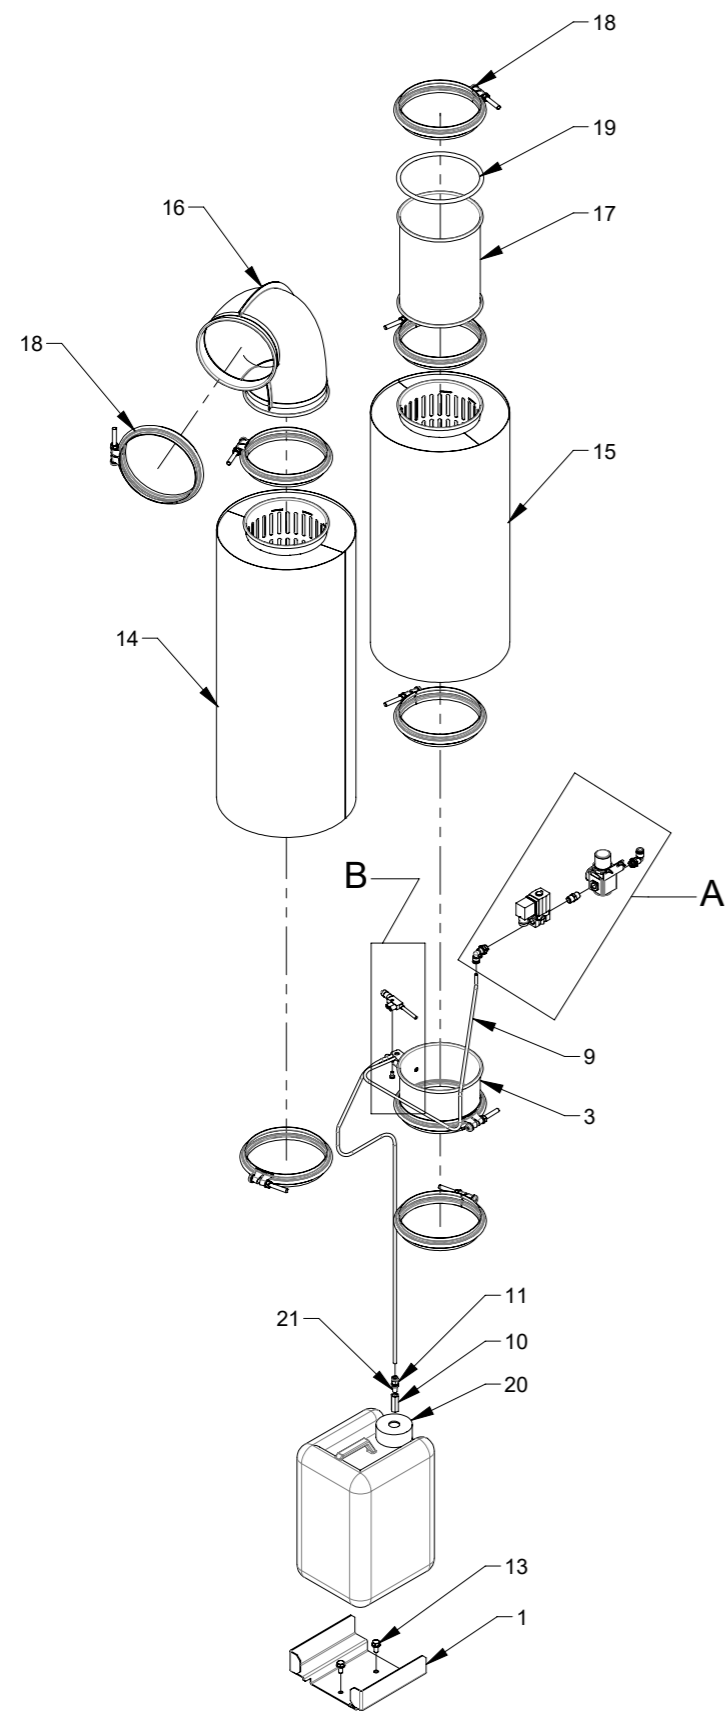

DETAIL A (1 : 4)