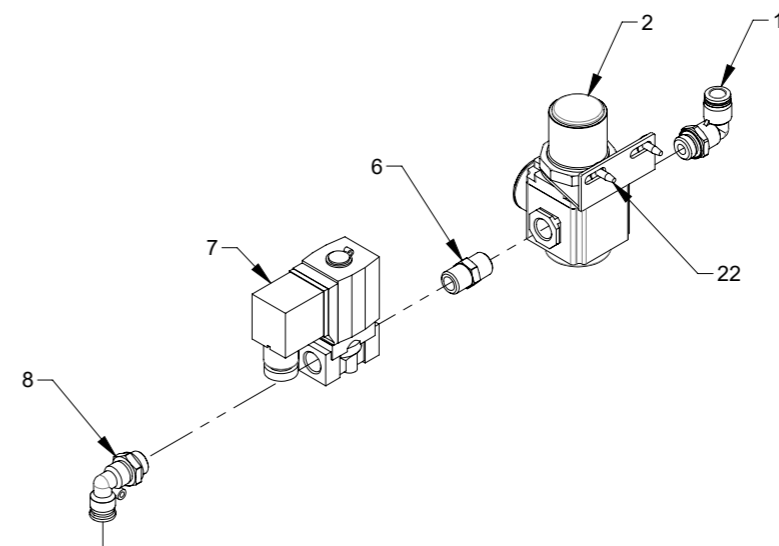

DETAIL A (1 : 4)