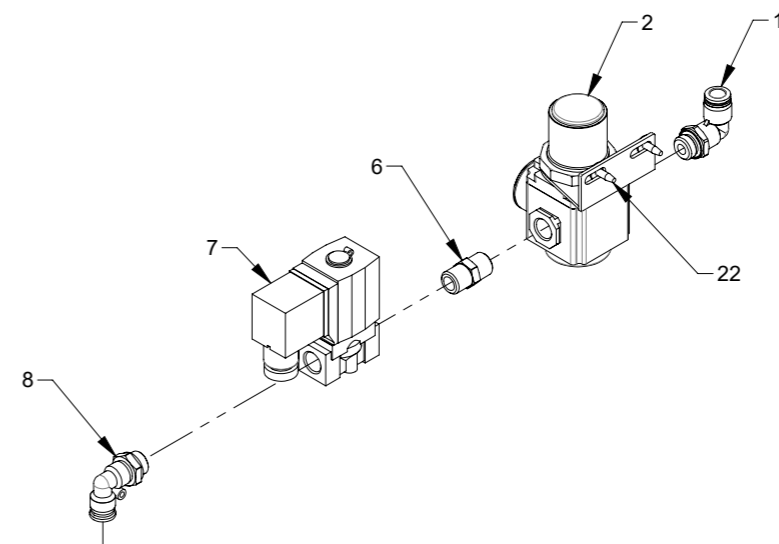

DETAIL A (1 : 4)