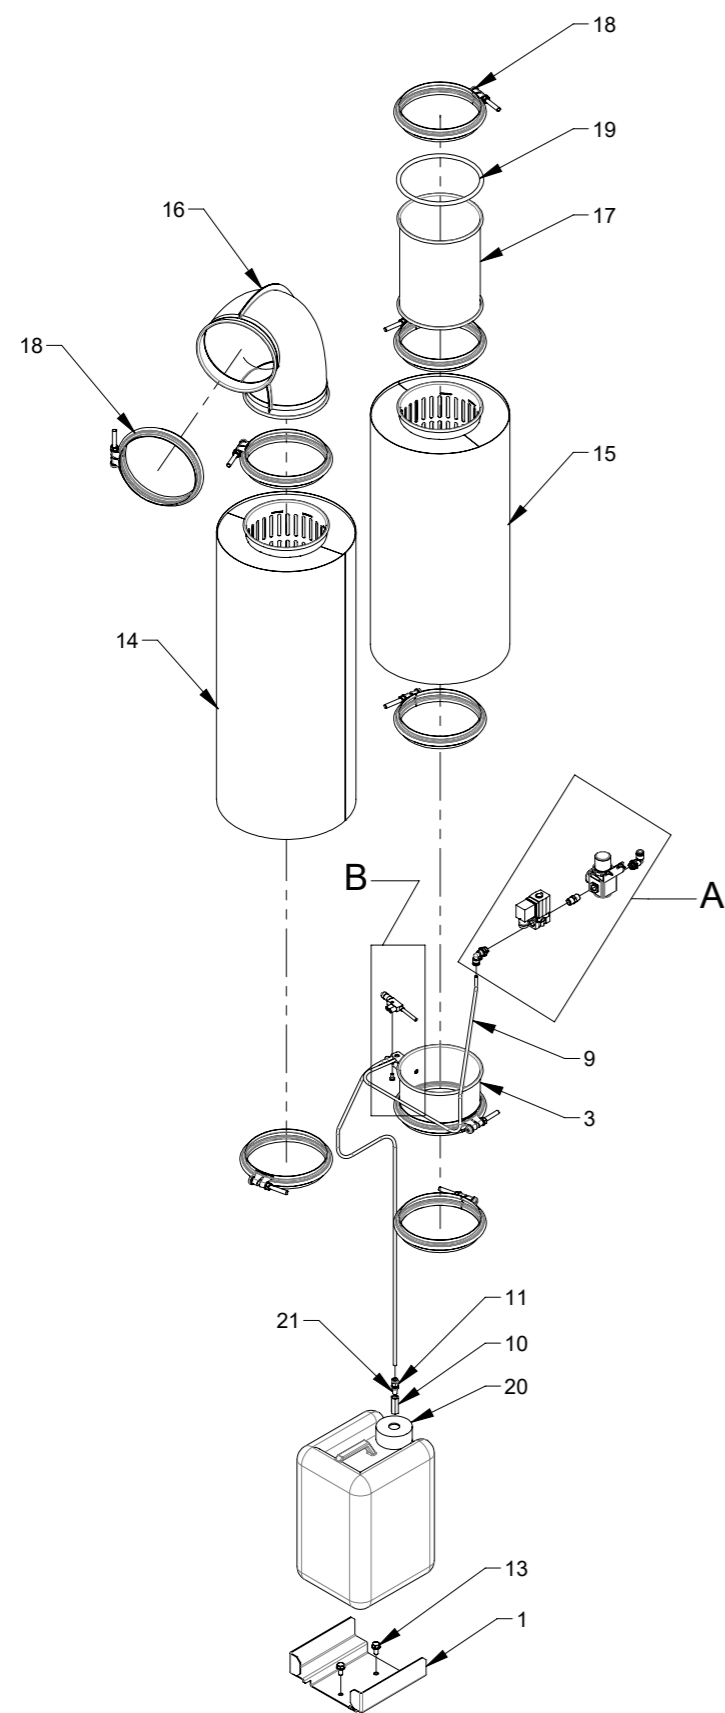

DETAIL A (1 : 4)