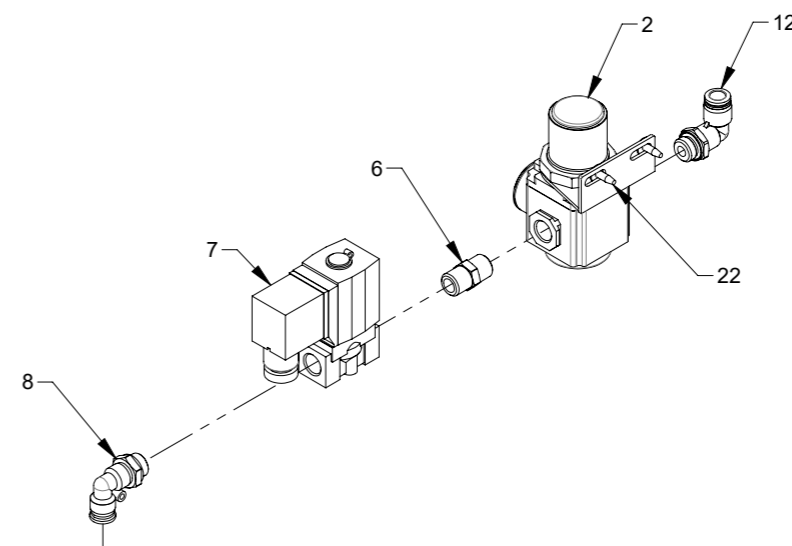

DETAIL A (1 : 4)