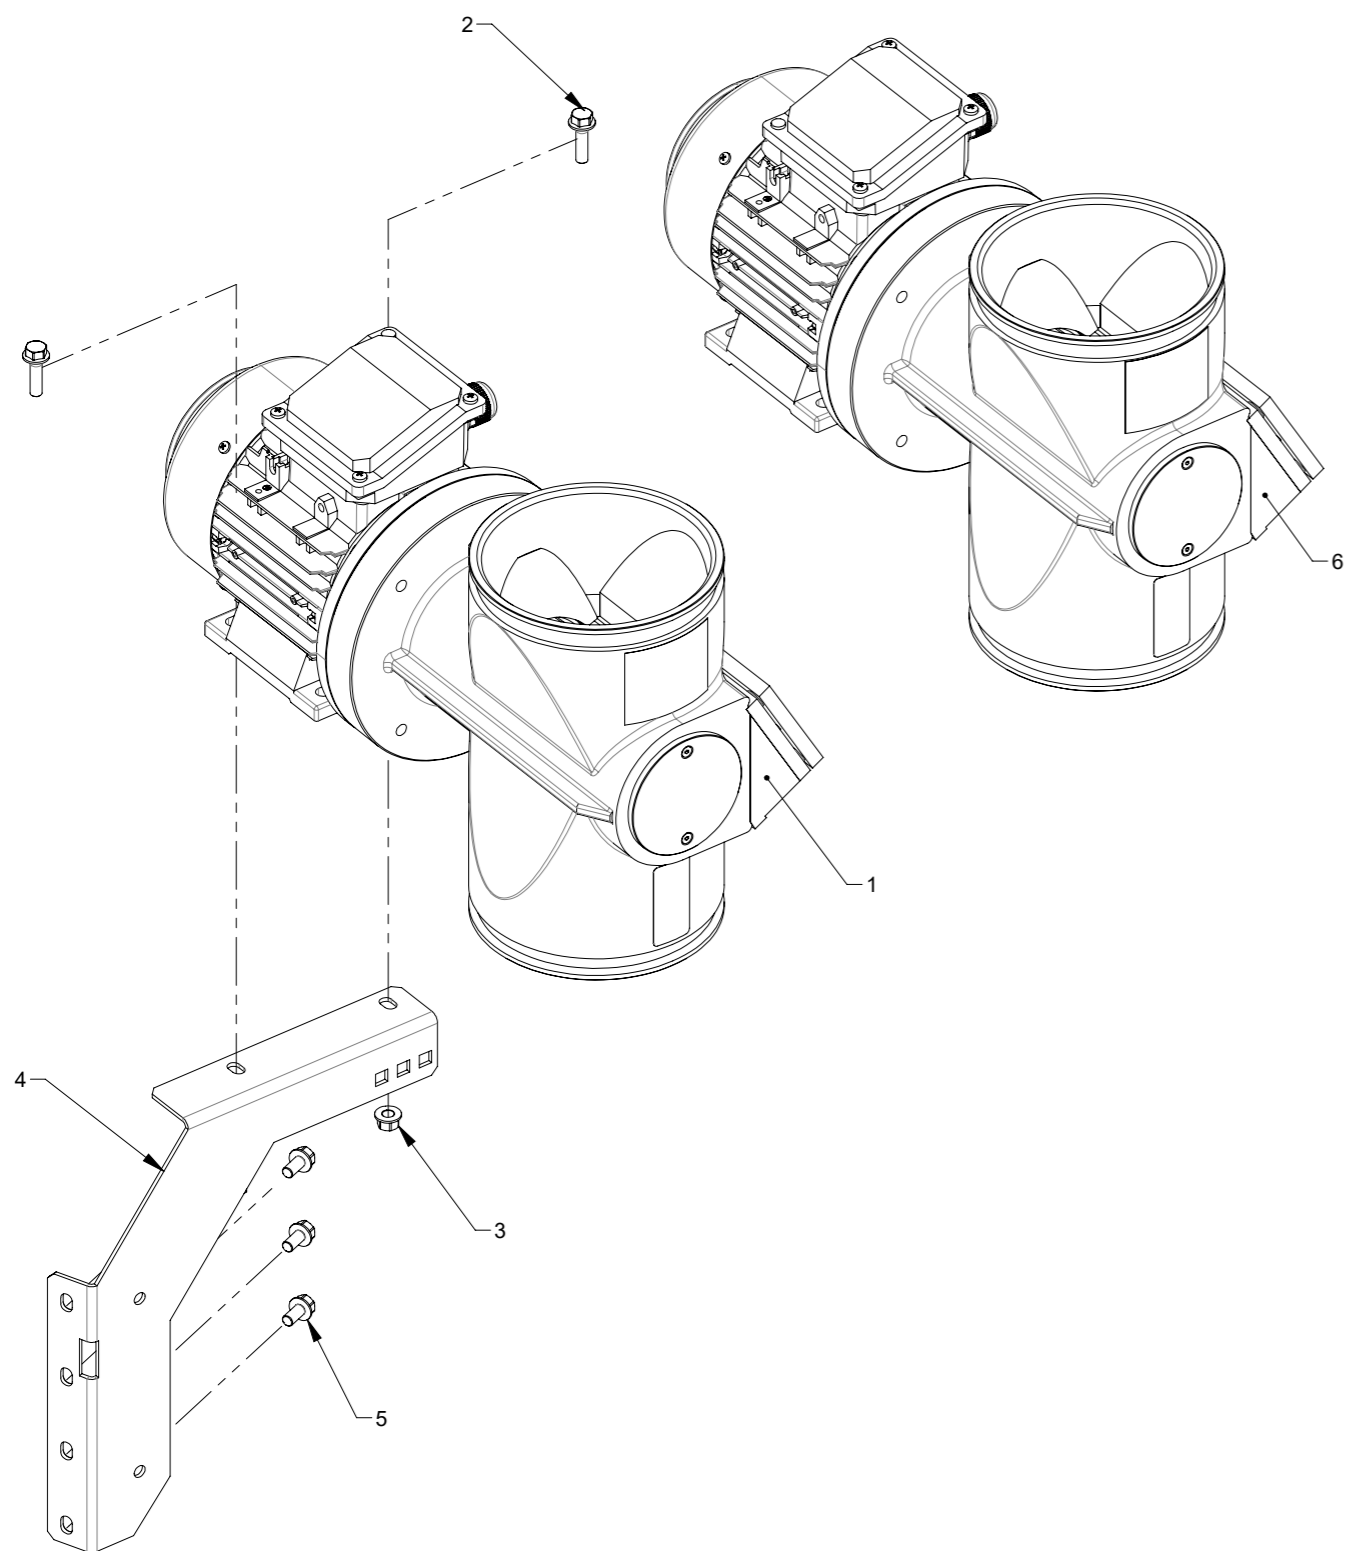

Pos.	Pcs.	Part no.	Description
1	1	146000011	MCB 160-2 cutter 1500(1800)rpm 0,75(0,75)kW 3x400(460)V 50(60)Hz IE3 CE/UL/CSA
2	2	100308140	Flange set screw M8x30 DIN 6921, elgalvanized
3	2	100316108	Flangenuit with threadlock M8 DIN 6927 Elgv.
4	1	123125153	Support bracket for cutter
5	4	100323453	Thread forming flange screw M8x16 DIN 7500D
6	1	146000013	MCB 160-3 cutter 1500(1800)rpm 0,75(0,75)kW 3x400(460)V 50(60)Hz IE3 CE/UL/CSA