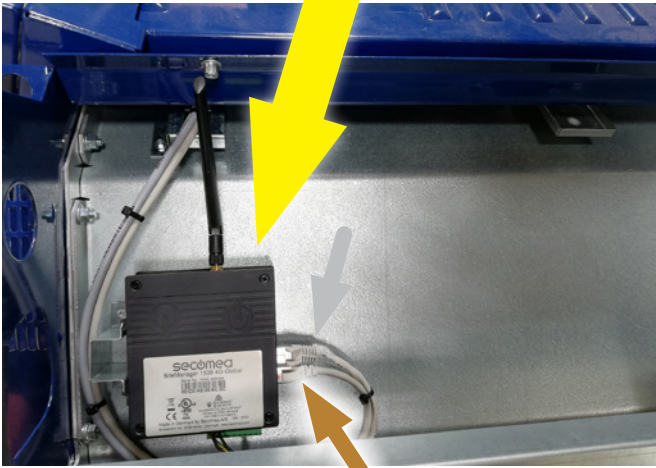

Secomea gateway - MultiAir FC/FCE 2000

See also drawing 123022947
Siehe auch Zeichnung 123022947
Voir aussi le dessin 123022947
Véase también el dibujo 123022947
Patrz również rysunek 123022947

Secomea gateway - MultiAir FC/FCE 4000