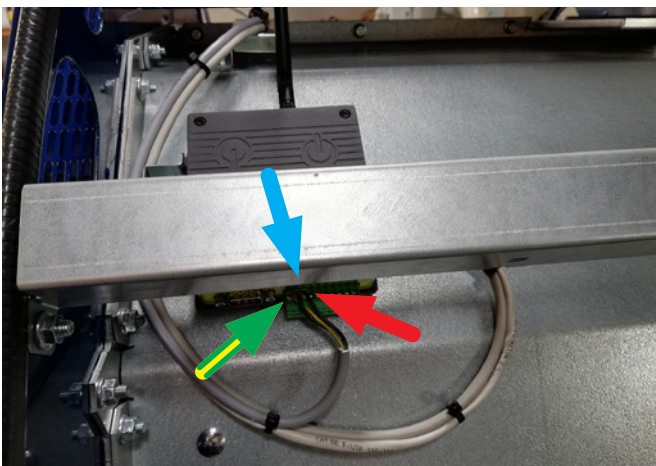

Secomea gateway - MultiAir FC/FCE 2000

See also drawing 123022947
Siehe auch Zeichnung 123022947
Voir aussi le dessin 123022947
Véase también el dibujo 123022947
Patrz również rysunek 123022947

Secomea gateway - MultiAir FC/FCE 4000