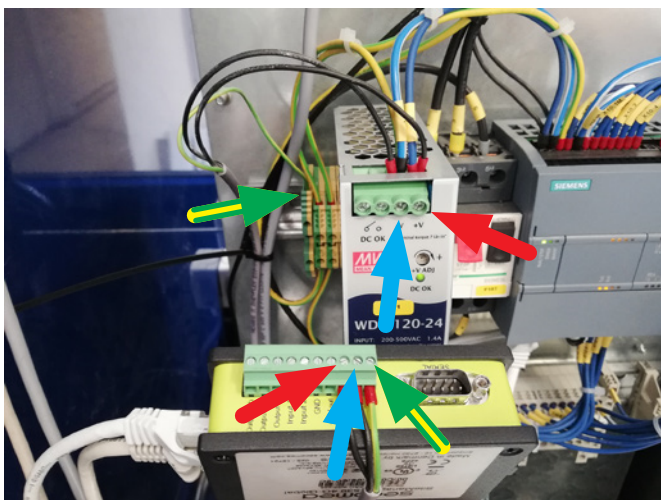

Secomea gateway - MultiAir FC/FCE 2000

See also drawing 123022947
Siehe auch Zeichnung 123022947
Voir aussi le dessin 123022947
Véase también el dibujo 123022947
Patrz również rysunek 123022947

Secomea gateway - MultiAir FC/FCE 4000