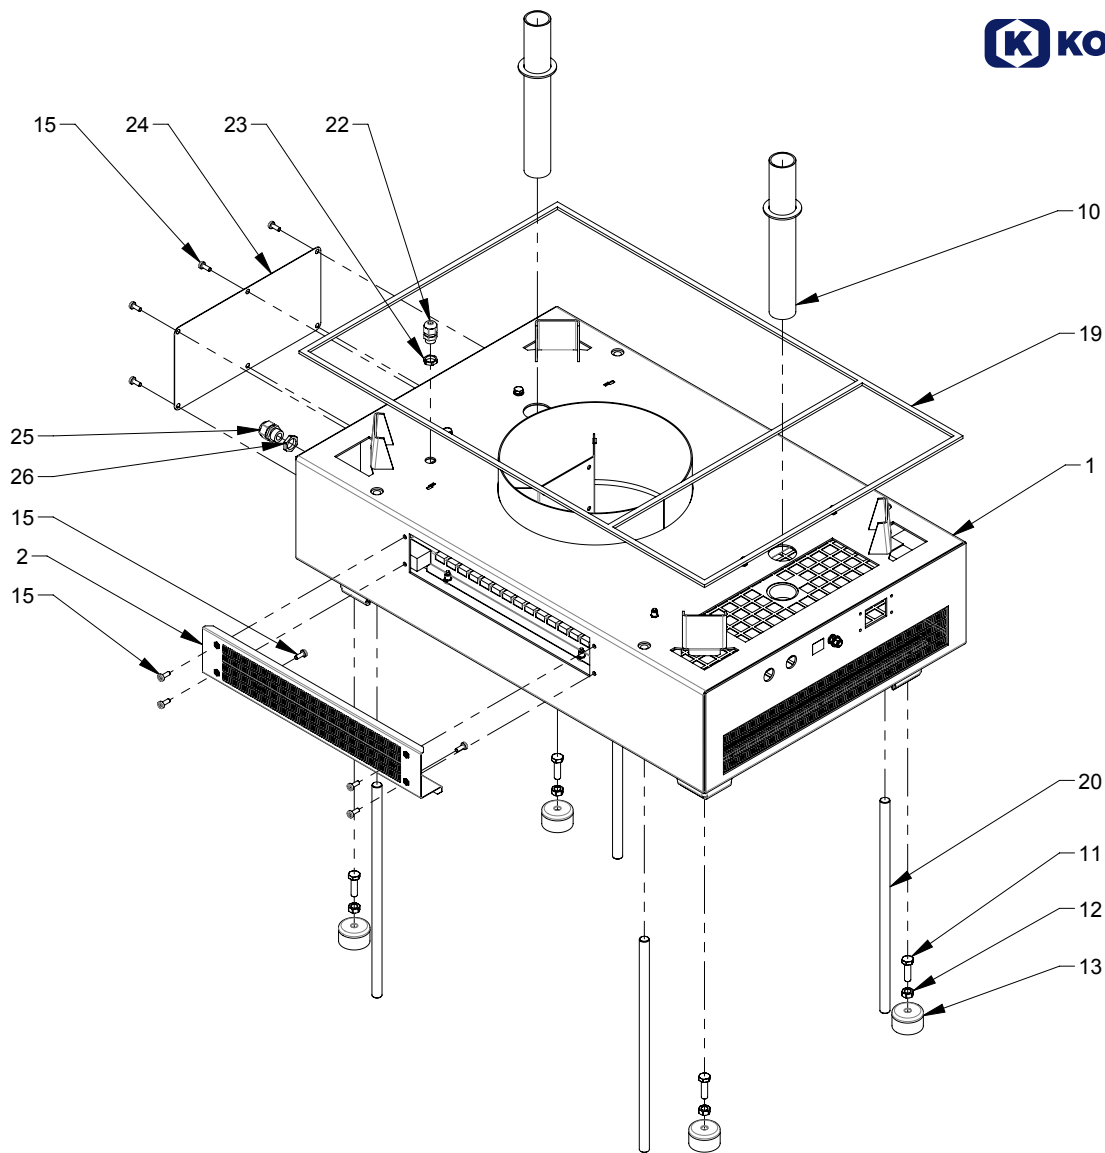

Pos.	Pieces	Part no.	Notes
1	1	123021310	
2	1	123021321	
3	1	123021323	
4	1	123021325	
5	1	123021326	
6	1	123021327	
7	1	123021328	
8	1	123021344	
9	1	123021329	
10	2	123021330	
11	4	100304024	M10x35 DIN 933
12	4	100315013	M10 DIN 934
13	4	100323329	
14	18	100323386	M6x12 DIN 6921
15	17	100321015	M6x16 ISO 14583
16	3	100308018	M6x12 DIN 933
17	6	100316002	M6 DIN 985-6
18	3	100321014	M6x12 ISO 14583
19	1	123021333	Order 3,6m 100202024
20	3	123021334	
21	2	100316003	M8 DIN 985-6
22	1	100511244	Screwed cable entry M16x1,5
23	1	100511245	Nut M20 x 1,5 Plast
24	1	123021337	
25	1	100511189	Screwed cable entry M20x1,5
26	1	100511215	Nut M20 x 1,5 Plast
27	4	-	6 pcs. in 123021327

200V-240V

380V-500V

Pos.	Pieces	Part no.	Notes
1	1	123021338	
2	1	123021339	
3	1	100323146	
4	1	100511244	Screwed cable entry M16x1,5
5	1	100511245	Nut M20 x 1,5 Plast
6	1	123021340	
7	1	123021480	
8	1	100511250	
9	5	100323386	M6x12 DIN 6921
10	3	100316075	
11	1	-	1 pcs. in 123021328
12	2	-	2 pcs. in 123021328
13	1	123021479	
14	1	123021338	
15	1	123021929	
16	1	123021339	
17	1	100323146	
18	1	100511244	Screwed cable entry M16x1,5
19	1	100511245	Nut M20 x 1,5 Plast
20	1	123021340	
21	1	-	1 pcs. in 123021328
22	2	-	2 pcs. in 123021328
23	1	100511250	
24	2	100323302	
25	6	100323386	M6x12 DIN 6921
26	6	100316075	
27	2	100323404	M6x20 DIN 6921
28	4	100315028	M6 DIN 934
29	1	123021341	
30	1	123021342	

Pos.	Pieces	Part no.	Notes
1	1	100501294	HMA2 63 0,25kW 3x400V 50Hz B3 IEC/CSA/UL
2	1	123021335	
3	1	100407051	
4	1	123021346	Washer 1/4"
5	1	100332000	DIN 6798A M4
6	1	100321008	Mx16 ISO 14583
7	1	100511246	Screwed cable entry M20x1,5 EMC
8	1	100511247	Reduction M20x1,5/M16x1,5
9	1	100511244	Screwed cable entry M16x1,5
10	4	100331004	Washer 1/4"
11	3	100323404	M6x20 DIN 6921
12	4	100316002	M6 DIN 985-6
13	1	100308025	M6x25 DIN 933
14	1	100332023	
15	1	100501293	HMA2 63 0,25kW 3x200V 50Hz B3 IEC