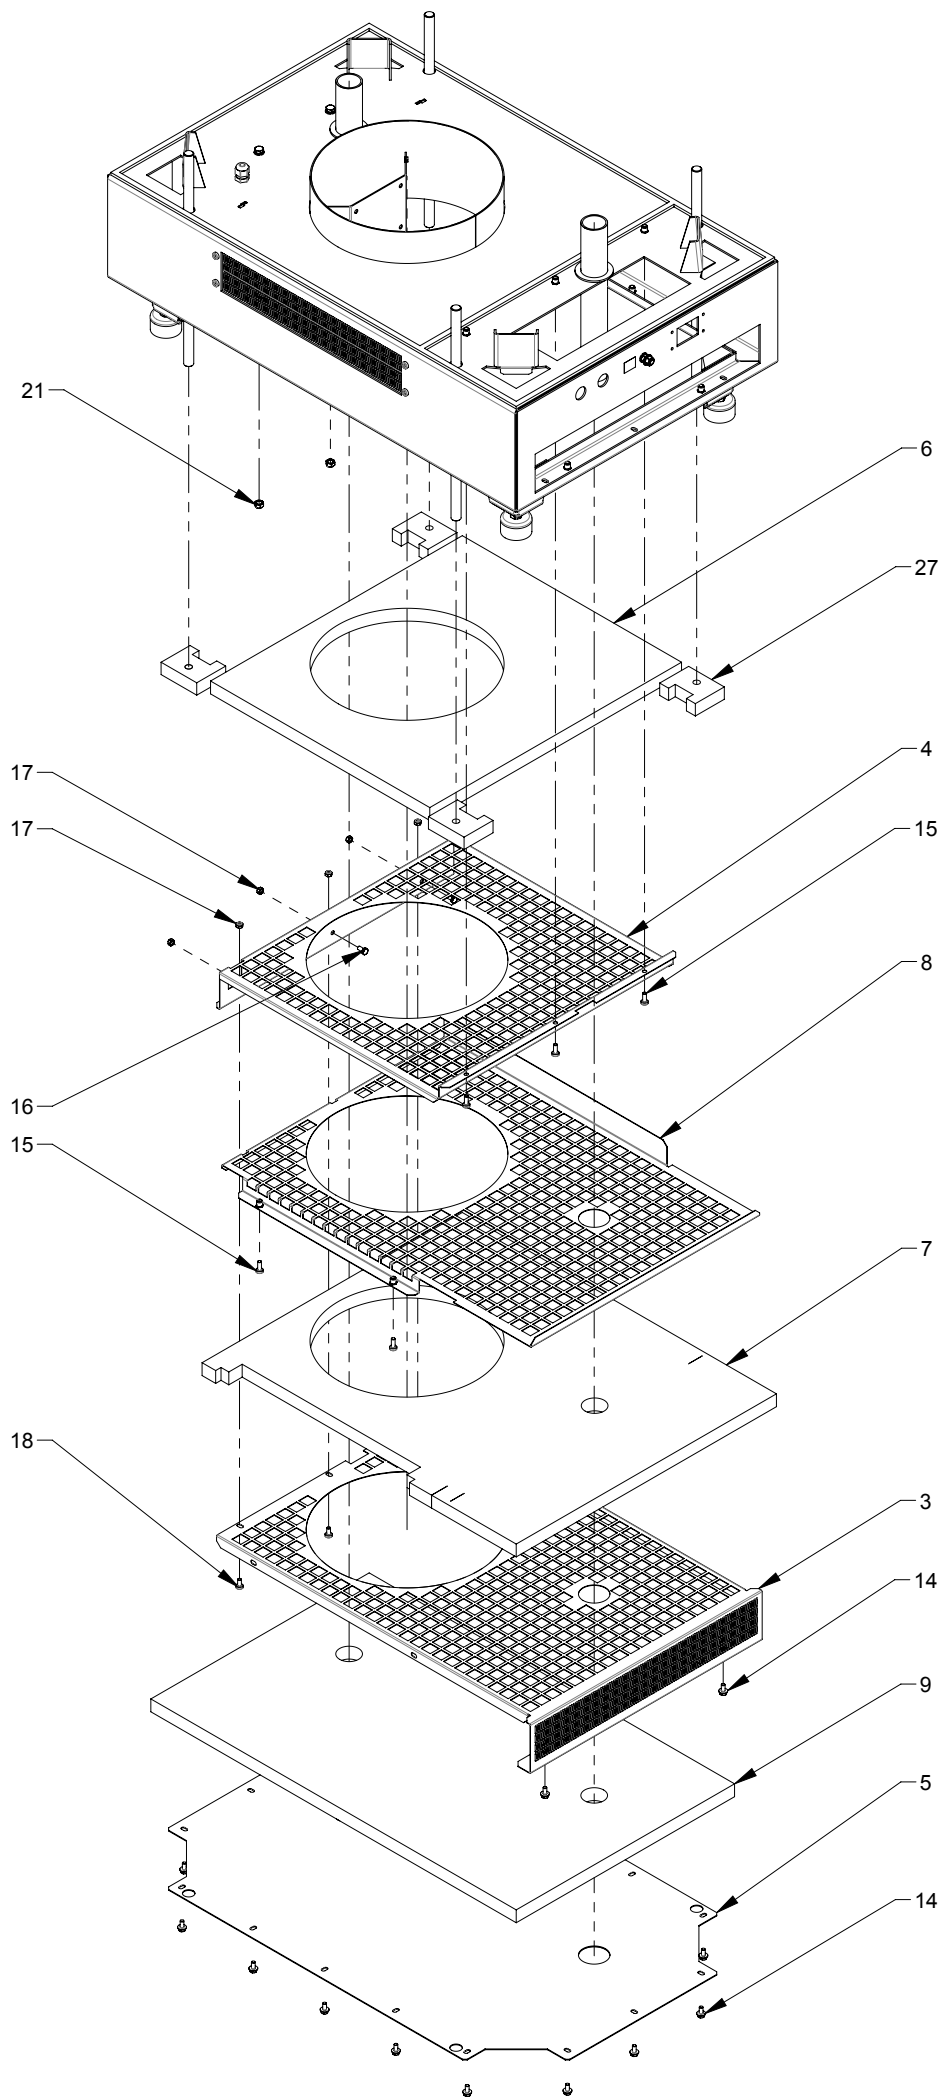

Pos.	Pieces	Part no.	Notes
1	1	123021310	
2	1	123021321	
3	1	123021323	
4	1	123021325	
5	1	123021326	
6	1	123021327	
7	1	123021328	
8	1	123021344	
9	1	123021329	
10	2	123021330	
11	4	100304024	M10x35 DIN 933
12	4	100315013	M10 DIN 934
13	4	100323329	
14	18	100323386	M6x12 DIN 6921
15	17	100321015	M6x16 ISO 14583
16	3	100308018	M6x12 DIN 933
17	6	100316002	M6 DIN 985-6
18	3	100321014	M6x12 ISO 14583
19	1	123021333	Order 3,6m 100202024
20	3	123021334	
21	2	100316003	M8 DIN 985-6
22	1	100511244	Screwed cable entry M16x1,5
23	1	100511245	Nut M20 x 1,5 Plast
24	1	123021337	
25	1	100511189	Screwed cable entry M20x1,5
26	1	100511215	Nut M20 x 1,5 Plast
27	4	-	6 pcs. in 123021327

200V-240V

380V-500V

Pos.	Pieces	Part no.	Notes
1	1	123021338	
2	1	123021339	
3	1	100323146	
4	1	100511244	Screwed cable entry M16x1,5
5	1	100511245	Nut M20 x 1,5 Plast
6	1	123021340	
7	1	123021480	
8	1	100511250	
9	5	100323386	M6x12 DIN 6921
10	3	100316075	
11	1	-	1 pcs. in 123021328
12	2	-	2 pcs. in 123021328
13	1	123021479	
14	1	123021338	
15	1	123021929	
16	1	123021339	
17	1	100323146	
18	1	100511244	Screwed cable entry M16x1,5
19	1	100511245	Nut M20 x 1,5 Plast
20	1	123021340	
21	1	-	1 pcs. in 123021328
22	2	-	2 pcs. in 123021328
23	1	100511250	
24	2	100323302	
25	6	100323386	M6x12 DIN 6921
26	6	100316075	
27	2	100323404	M6x20 DIN 6921
28	4	100315028	M6 DIN 934
29	1	123021341	
30	1	123021342	

Pos.	Pieces	Part no.	Notes
1	1	100501294	HMA2 63 0,25kW 3x400V 50Hz B3 IEC/CSA/UL
2	1	123021335	
3	1	100407051	
4	1	123021346	Washer 1/4"
5	1	100332000	DIN 6798A M4
6	1	100321008	Mx16 ISO 14583
7	1	100511246	Screwed cable entry M20x1,5 EMC
8	1	100511247	Reduction M20x1,5/M16x1,5
9	1	100511244	Screwed cable entry M16x1,5
10	4	100331004	Washer 1/4"
11	3	100323404	M6x20 DIN 6921
12	4	100316002	M6 DIN 985-6
13	1	100308025	M6x25 DIN 933
14	1	100332023	
15	1	100501293	HMA2 63 0,25kW 3x200V 50Hz B3 IEC