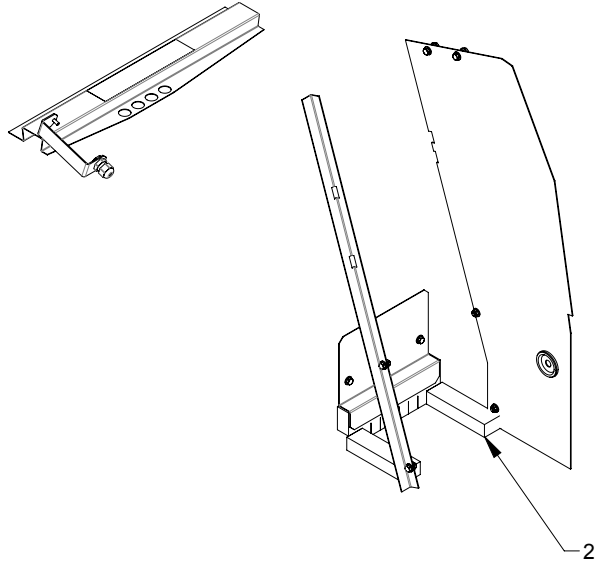

MULTIAIR

MultiAir FC cooling module

Spare parts list

	Pos.	Spare parts list - page	Notes
1	1	123021993-04-05	Cooling unit
1	2	123021993-06-07	Parts for cabinet
1	3	123021993-08-09	Motor and fan
1	4	123021993-10-11	Control
123021993-02-03			Revision

Pos.	Pieces	Part no.	Notes
1	1	123021310	
2	1	123021321	
3	1	123021323	
4	1	123021325	
5	1	123021326	
6	1	123021327	
7	1	123021328	
8	1	123021344	
9	1	123021329	
10	2	123021330	
11	4	100304024	M10x35 DIN 933
12	4	100315013	M10 DIN 934
13	4	100323329	
14	18	100323386	M6x12 DIN 6921
15	17	100321015	M6x16 ISO 14583
16	3	100308018	M6x12 DIN 933
17	6	100316002	M6 DIN 985-6
18	3	100321014	M6x12 ISO 14583
19	1	123021333	Order 3,6m 100202024
20	3	123021334	
21	2	100316003	M8 DIN 985-6
22	1	100511244	Screwed cable entry M16x1,5
23	1	100511245	Nut M20 x 1,5 Plast
24	1	123021337	
25	1	100511189	Screwed cable entry M20x1,5
26	1	100511215	Nut M20 x 1,5 Plast
27	4	-	6 pcs. in 123021327

200V-240V

380V-500V

Pos.	Pieces	Part no.	Notes
1	1	123021338	
2	1	123021339	
3	1	100323146	
4	1	100511244	Screwed cable entry M16x1,5
5	1	100511245	Nut M20 x 1,5 Plast
6	1	123021340	
7	1	123021480	
8	1	100511250	
9	5	100323386	M6x12 DIN 6921
10	3	100316075	
11	1	-	1 pcs. in 123021328
12	2	-	2 pcs. in 123021328
13	1	123021479	
14	1	123021338	
15	1	123021929	
16	1	123021339	
17	1	100323146	
18	1	100511244	Screwed cable entry M16x1,5
19	1	100511245	Nut M20 x 1,5 Plast
20	1	123021340	
21	1	-	1 pcs. in 123021328
22	2	-	2 pcs. in 123021328
23	1	100511250	
24	2	100323302	
25	6	100323386	M6x12 DIN 6921
26	6	100316075	
27	2	100323404	M6x20 DIN 6921
28	4	100315028	M6 DIN 934
29	1	123021341	
30	1	123021342	