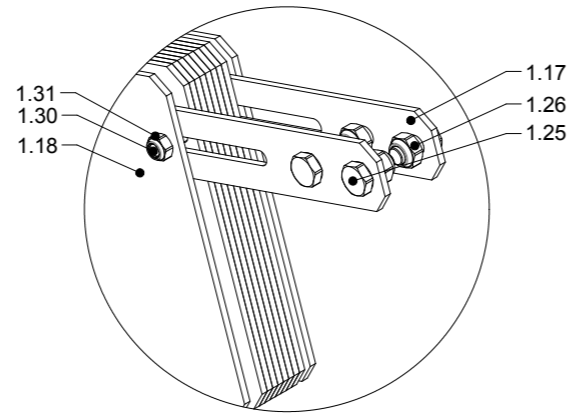

STS 200 - Stainless Static Separator

Spare parts list

DETAIL A (1 : 3)

DETAIL B (1 : 4)

DETAIL C (1 : 4)

DETAIL D (1 : 2)

DETAIL E (1 : 4)

DETAIL F (1 : 4)

DETAIL G (1 : 2)

DETAIL H (1 : 2)

Pos.	Pieces	Part no.	Notes
1.1	1	122006203	
1.2	1	122006205	
1.3	1	122006204	
1.4	1	122006212	
1.5	1	122006213	
1.6	1	122006215	
1.7	1	122006216	
1.8	1	122006058	Complete screen
1.9.1	1	122006221	
1.9.2	1	122006253	
1.9.3	7	100350531	M8x20 DIN 7991
1.9.4	7	100350530	M8 DIN 985-6
1.9.5	1	122006255	
1.10	1	122006228	
1.11	1	122006229	
1.12	2	122006230	
1.13	4	122006231	
1.14	2	122006232	
1.15	4	122006235	
1.16	1	122006236	
1.17	2	122006198	
1.18	10	122006112	
1.19	1	122006233	
1.22	1	122006234	
1.23	93	100323386	M6x16 DIN 6921
1.24	88	100316075	M6 DIN 6923 100316094 = 1000 pcs.
1.25	12	100350039	M10x20 DIN 933 A2
1.26	12	100350068	Lock nut M10 DIN 985-6 A2
1.27	1	100350009	M8x20 A2
1.28	1	100350024	Washer M8 A2
1.29	1	100350001	Nut M8 DIN 934 A2
1.30	2	100306023	M8x60 DIN 931
1.31	2	100316003	M8 DIN 985-6
1.32	67	100334054	Popnitte SSD 54SSBS 4.0 x 10.2
1.33	2	100401093	61802 2RS1