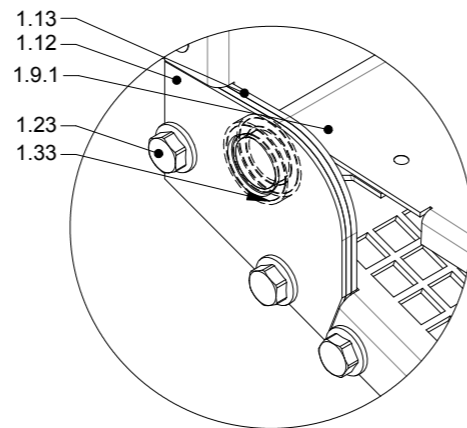

STS 200 - Stainless Static Separator

Spare parts list

DETAIL A (1 : 3)

DETAIL B (1 : 4)

DETAIL C (1 : 4)

DETAIL D (1 : 2)

DETAIL E (1 : 4)

DETAIL F (1 : 4)

DETAIL G (1 : 2)

DETAIL H (1 : 2)

Pos.	Pieces	Part no.	Notes
1.1	1	122006203	
1.2	1	122006205	
1.3	1	122006204	
1.4	1	122006212	
1.5	1	122006213	
1.6	1	122006215	
1.7	1	122006216	
1.8	1	122006058	Complete screen
1.9.1	1	122006221	
1.9.2	1	122006253	
1.9.3	7	100350531	M8x20 DIN 7991
1.9.4	7	100350530	M8 DIN 985-6
1.9.5	1	122006255	
1.10	1	122006228	
1.11	1	122006229	
1.12	2	122006230	
1.13	4	122006231	
1.14	2	122006232	
1.15	4	122006235	
1.16	1	122006236	
1.17	2	122006198	
1.18	10	122006112	
1.19	1	122006233	
1.22	1	122006234	
1.23	93	100323386	M6x16 DIN 6921
1.24	88	100316075	M6 DIN 6923 100316094 = 1000 pcs.
1.25	12	100350039	M10x20 DIN 933 A2
1.26	12	100350068	Lock nut M10 DIN 985-6 A2
1.27	1	100350009	M8x20 A2
1.28	1	100350024	Washer M8 A2
1.29	1	100350001	Nut M8 DIN 934 A2
1.30	2	100306023	M8x60 DIN 931
1.31	2	100316003	M8 DIN 985-6
1.32	67	100334054	Popnitte SSD 54SSBS 4.0 x 10.2
1.33	2	100401093	61802 2RS1