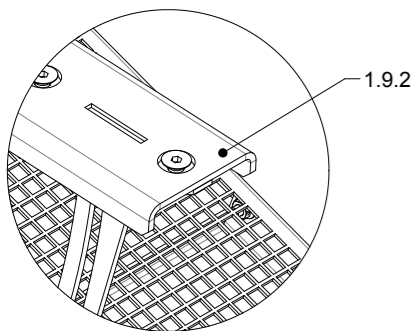

STS 200 - Stainless Static Separator

Spare parts list

DETAIL A (1 : 3)

DETAIL B (1 : 4)

DETAIL C (1 : 4)

DETAIL D (1 : 2)

DETAIL E (1 : 4)

DETAIL F (1 : 4)

DETAIL G (1 : 2)

DETAIL H (1 : 2)

Pos.	Pieces	Part no.	Notes
1.1	1	122006203	
1.2	1	122006205	
1.3	1	122006204	
1.4	1	122006212	
1.5	1	122006213	
1.6	1	122006215	
1.7	1	122006216	
1.8	1	122006058	Complete screen
1.9.1	1	122006221	
1.9.2	1	122006253	
1.9.3	7	100350531	M8x20 DIN 7991
1.9.4	7	100350530	M8 DIN 985-6
1.9.5	1	122006255	
1.10	1	122006228	
1.11	1	122006229	
1.12	2	122006230	
1.13	4	122006231	
1.14	2	122006232	
1.15	4	122006235	
1.16	1	122006236	
1.17	2	122006198	
1.18	10	122006112	
1.19	1	122006233	
1.22	1	122006234	
1.23	93	100323386	M6x16 DIN 6921
1.24	88	100316075	M6 DIN 6923 100316094 = 1000 pcs.
1.25	12	100350039	M10x20 DIN 933 A2
1.26	12	100350068	Lock nut M10 DIN 985-6 A2
1.27	1	100350009	M8x20 A2
1.28	1	100350024	Washer M8 A2
1.29	1	100350001	Nut M8 DIN 934 A2
1.30	2	100306023	M8x60 DIN 931
1.31	2	100316003	M8 DIN 985-6
1.32	67	100334054	Popnitte SSD 54SSBS 4.0 x 10.2
1.33	2	100401093	61802 2RS1