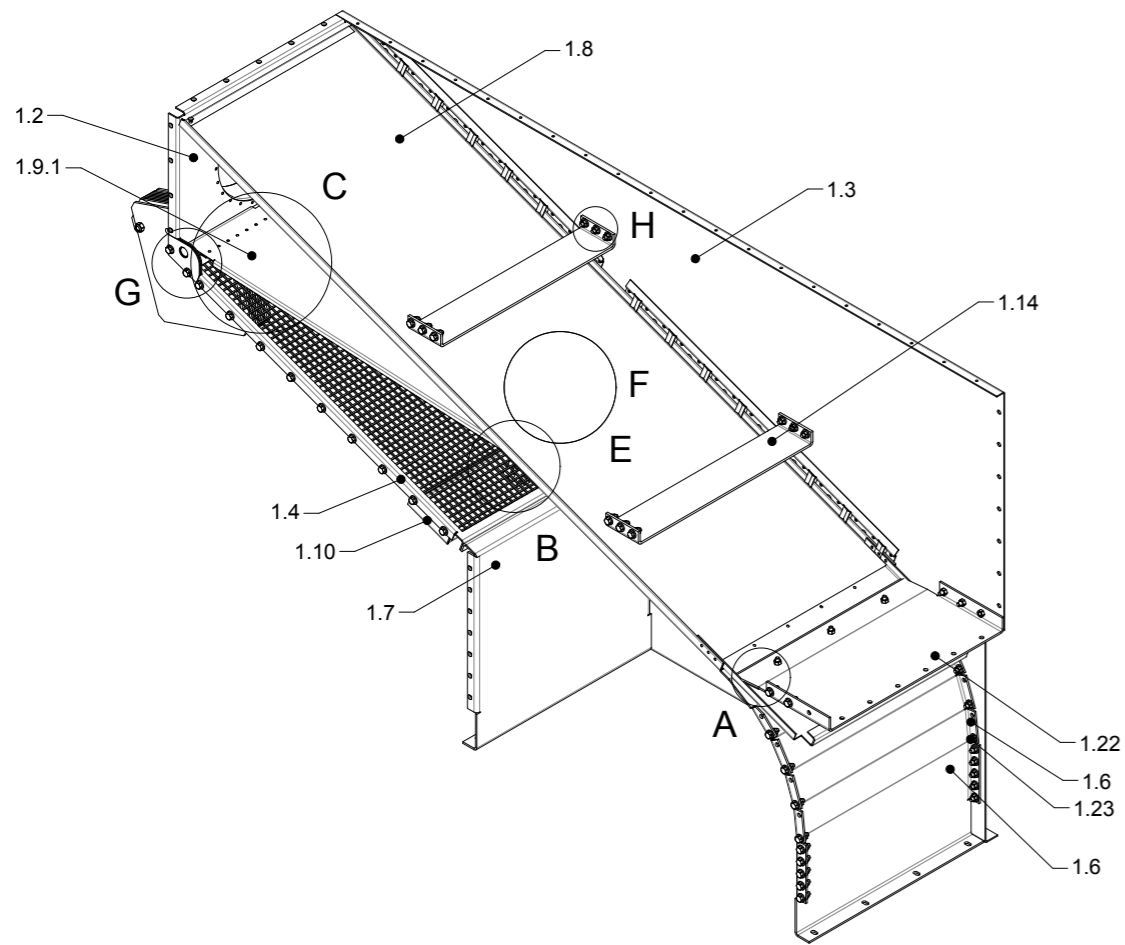

STS 200 - Stainless Static Separator

Spare parts list

DETAIL A (1 : 3)

DETAIL B (1 : 4)

DETAIL C (1 : 4)

DETAIL D (1 : 2)

DETAIL E (1 : 4)

DETAIL F (1 : 4)

DETAIL G (1 : 2)

DETAIL H (1 : 2)

Pos.	Pieces	Part no.	Notes
1.1	1	122006203	
1.2	1	122006205	
1.3	1	122006204	
1.4	1	122006212	
1.5	1	122006213	
1.6	1	122006215	
1.7	1	122006216	
1.8	1	122006058	Complete screen
1.9.1	1	122006221	
1.9.2	1	122006253	
1.9.3	7	100350531	M8x20 DIN 7991
1.9.4	7	100350530	M8 DIN 985-6
1.9.5	1	122006255	
1.10	1	122006228	
1.11	1	122006229	
1.12	2	122006230	
1.13	4	122006231	
1.14	2	122006232	
1.15	4	122006235	
1.16	1	122006236	
1.17	2	122006198	
1.18	10	122006112	
1.19	1	122006233	
1.22	1	122006234	
1.23	93	100323386	M6x16 DIN 6921
1.24	88	100316075	M6 DIN 6923 100316094 = 1000 pcs.
1.25	12	100350039	M10x20 DIN 933 A2
1.26	12	100350068	Lock nut M10 DIN 985-6 A2
1.27	1	100350009	M8x20 A2
1.28	1	100350024	Washer M8 A2
1.29	1	100350001	Nut M8 DIN 934 A2
1.30	2	100306023	M8x60 DIN 931
1.31	2	100316003	M8 DIN 985-6
1.32	67	100334054	Popnitte SSD 54SSBS 4.0 x 10.2
1.33	2	100401093	61802 2RS1