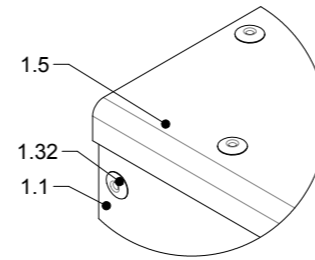

STS 200 - Stainless Static Separator

Spare parts list

DETAIL A (1 : 3)

DETAIL B (1 : 4)

DETAIL C (1 : 4)

DETAIL D (1 : 2)

DETAIL E (1 : 4)

DETAIL F (1 : 4)

DETAIL G (1 : 2)

DETAIL H (1 : 2)

Pos.	Pieces	Part no.	Notes
1.1	1	122006203	
1.2	1	122006205	
1.3	1	122006204	
1.4	1	122006212	
1.5	1	122006213	
1.6	1	122006215	
1.7	1	122006216	
1.8	1	122006058	Complete screen
1.9.1	1	122006221	
1.9.2	1	122006253	
1.9.3	7	100350531	M8x20 DIN 7991
1.9.4	7	100350530	M8 DIN 985-6
1.9.5	1	122006255	
1.10	1	122006228	
1.11	1	122006229	
1.12	2	122006230	
1.13	4	122006231	
1.14	2	122006232	
1.15	4	122006235	
1.16	1	122006236	
1.17	2	122006198	
1.18	10	122006112	
1.19	1	122006233	
1.22	1	122006234	
1.23	93	100323386	M6x16 DIN 6921
1.24	88	100316075	M6 DIN 6923 100316094 = 1000 pcs.
1.25	12	100350039	M10x20 DIN 933 A2
1.26	12	100350068	Lock nut M10 DIN 985-6 A2
1.27	1	100350009	M8x20 A2
1.28	1	100350024	Washer M8 A2
1.29	1	100350001	Nut M8 DIN 934 A2
1.30	2	100306023	M8x60 DIN 931
1.31	2	100316003	M8 DIN 985-6
1.32	67	100334054	Popnitte SSD 54SSBS 4.0 x 10.2
1.33	2	100401093	61802 2RS1