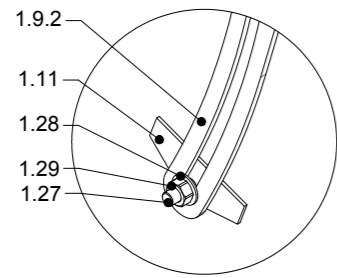

STS 200 - Stainless Static Separator

Spare parts list

DETAIL A (1 : 3)

DETAIL B (1 : 4)

DETAIL C (1 : 4)

DETAIL D (1 : 2)

DETAIL E (1 : 4)

DETAIL F (1 : 4)

DETAIL G (1 : 2)

DETAIL H (1 : 2)

Pos.	Pieces	Part no.	Notes
1.1	1	122006203	
1.2	1	122006205	
1.3	1	122006204	
1.4	1	122006212	
1.5	1	122006213	
1.6	1	122006215	
1.7	1	122006216	
1.8	1	122006058	Complete screen
1.9.1	1	122006221	
1.9.2	1	122006253	
1.9.3	7	100350531	M8x20 DIN 7991
1.9.4	7	100350530	M8 DIN 985-6
1.9.5	1	122006255	
1.10	1	122006228	
1.11	1	122006229	
1.12	2	122006230	
1.13	4	122006231	
1.14	2	122006232	
1.15	4	122006235	
1.16	1	122006236	
1.17	2	122006198	
1.18	10	122006112	
1.19	1	122006233	
1.22	1	122006234	
1.23	93	100323386	M6x16 DIN 6921
1.24	88	100316075	M6 DIN 6923 100316094 = 1000 pcs.
1.25	12	100350039	M10x20 DIN 933 A2
1.26	12	100350068	Lock nut M10 DIN 985-6 A2
1.27	1	100350009	M8x20 A2
1.28	1	100350024	Washer M8 A2
1.29	1	100350001	Nut M8 DIN 934 A2
1.30	2	100306023	M8x60 DIN 931
1.31	2	100316003	M8 DIN 985-6
1.32	67	100334054	Popnitte SSD 54SSBS 4.0 x 10.2
1.33	2	100401093	61802 2RS1