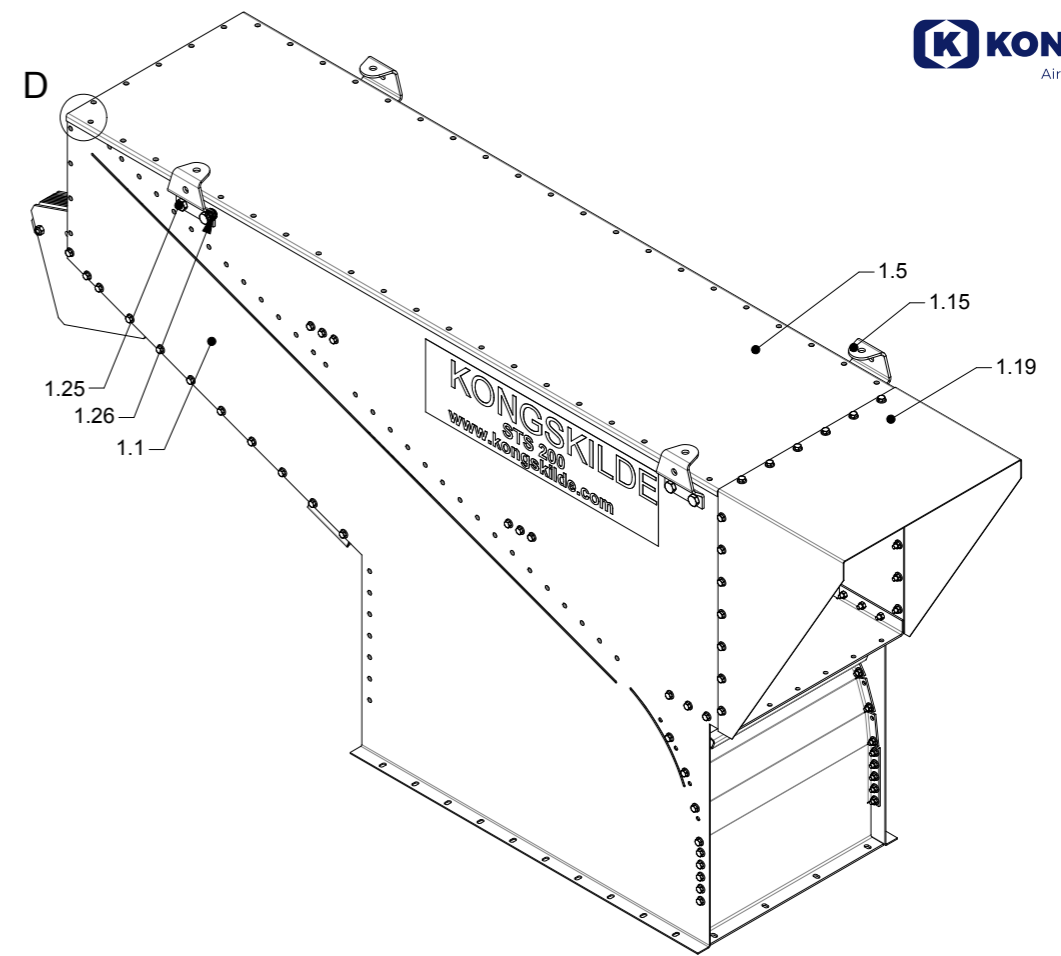

STS 200 - Stainless Static Separator

Spare parts list

DETAIL A (1 : 3)

DETAIL B (1 : 4)

DETAIL C (1 : 4)

DETAIL D (1 : 2)

DETAIL E (1 : 4)

DETAIL F (1 : 4)

DETAIL G (1 : 2)

DETAIL H (1 : 2)

Pos.	Pieces	Part no.	Notes
1.1	1	122006203	
1.2	1	122006205	
1.3	1	122006204	
1.4	1	122006212	
1.5	1	122006213	
1.6	1	122006215	
1.7	1	122006216	
1.8	1	122006058	Complete screen
1.9.1	1	122006221	
1.9.2	1	122006253	
1.9.3	7	100350531	M8x20 DIN 7991
1.9.4	7	100350530	M8 DIN 985-6
1.9.5	1	122006255	
1.10	1	122006228	
1.11	1	122006229	
1.12	2	122006230	
1.13	4	122006231	
1.14	2	122006232	
1.15	4	122006235	
1.16	1	122006236	
1.17	2	122006198	
1.18	10	122006112	
1.19	1	122006233	
1.22	1	122006234	
1.23	93	100323386	M6x16 DIN 6921
1.24	88	100316075	M6 DIN 6923 100316094 = 1000 pcs.
1.25	12	100350039	M10x20 DIN 933 A2
1.26	12	100350068	Lock nut M10 DIN 985-6 A2
1.27	1	100350009	M8x20 A2
1.28	1	100350024	Washer M8 A2
1.29	1	100350001	Nut M8 DIN 934 A2
1.30	2	100306023	M8x60 DIN 931
1.31	2	100316003	M8 DIN 985-6
1.32	67	100334054	Popnitte SSD 54SSBS 4.0 x 10.2
1.33	2	100401093	61802 2RS1