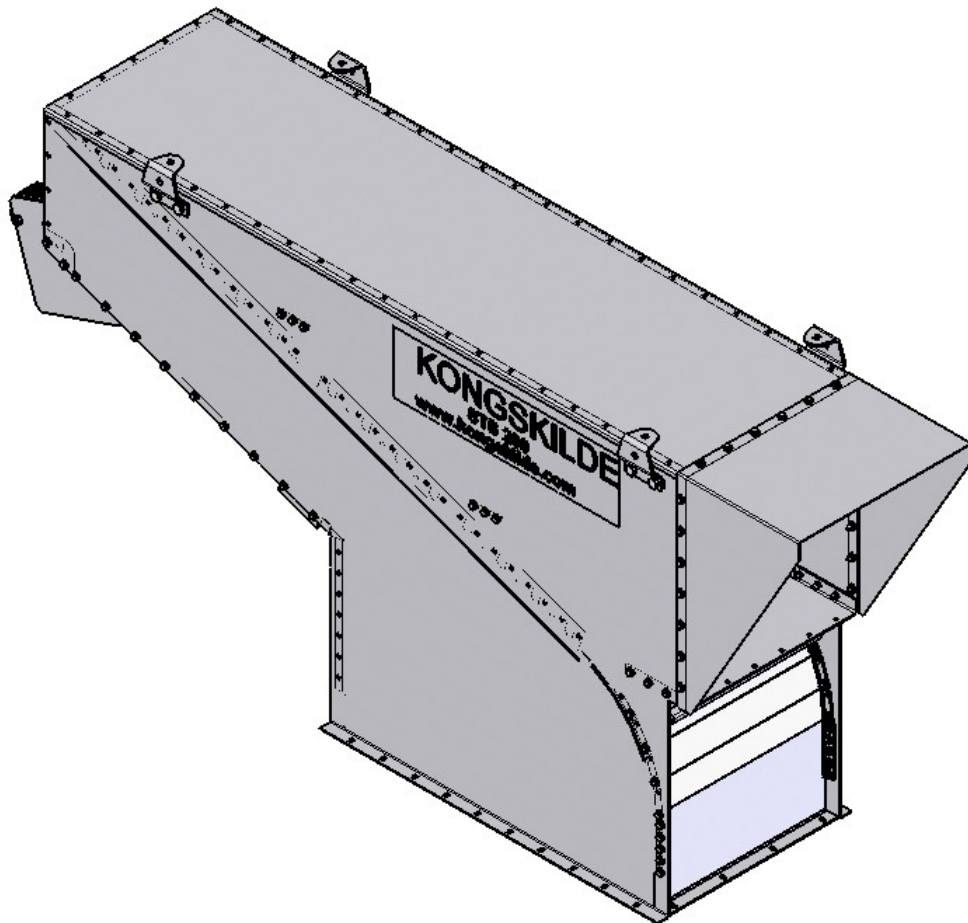

STS 200 - Stainless Static Separator

Spare parts list

DETAIL A (1 : 3)

DETAIL B (1 : 4)

DETAIL C (1 : 4)

DETAIL D (1 : 2)

DETAIL E (1 : 4)

DETAIL F (1 : 4)

DETAIL G (1 : 2)

DETAIL H (1 : 2)

Pos.	Pieces	Part no.	Notes
1.1	1	122006203	
1.2	1	122006205	
1.3	1	122006204	
1.4	1	122006212	
1.5	1	122006213	
1.6	1	122006215	
1.7	1	122006216	
1.8	1	122006058	Complete screen
1.9.1	1	122006221	
1.9.2	1	122006253	
1.9.3	7	100350531	M8x20 DIN 7991
1.9.4	7	100350530	M8 DIN 985-6
1.9.5	1	122006255	
1.10	1	122006228	
1.11	1	122006229	
1.12	2	122006230	
1.13	4	122006231	
1.14	2	122006232	
1.15	4	122006235	
1.16	1	122006236	
1.17	2	122006198	
1.18	10	122006112	
1.19	1	122006233	
1.22	1	122006234	
1.23	93	100323386	M6x16 DIN 6921
1.24	88	100316075	M6 DIN 6923 100316094 = 1000 pcs.
1.25	12	100350039	M10x20 DIN 933 A2
1.26	12	100350068	Lock nut M10 DIN 985-6 A2
1.27	1	100350009	M8x20 A2
1.28	1	100350024	Washer M8 A2
1.29	1	100350001	Nut M8 DIN 934 A2
1.30	2	100306023	M8x60 DIN 931
1.31	2	100316003	M8 DIN 985-6
1.32	67	100334054	Popnitte SSD 54SSBS 4.0 x 10.2
1.33	2	100401093	61802 2RS1