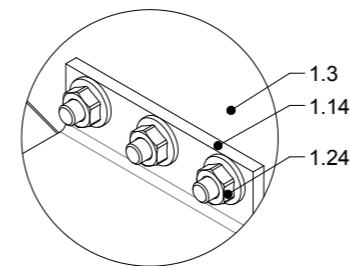

STS 200 - Stainless Static Separator

Spare parts list

DETAIL A (1 : 3)

DETAIL B (1 : 4)

DETAIL C (1 : 4)

DETAIL D (1 : 2)

DETAIL E (1 : 4)

DETAIL F (1 : 4)

DETAIL G (1 : 2)

DETAIL H (1 : 2)

Pos.	Pieces	Part no.	Notes
1.1	1	122006203	
1.2	1	122006205	
1.3	1	122006204	
1.4	1	122006212	
1.5	1	122006213	
1.6	1	122006215	
1.7	1	122006216	
1.8	1	122006058	Complete screen
1.9.1	1	122006221	
1.9.2	1	122006253	
1.9.3	7	100350531	M8x20 DIN 7991
1.9.4	7	100350530	M8 DIN 985-6
1.9.5	1	122006255	
1.10	1	122006228	
1.11	1	122006229	
1.12	2	122006230	
1.13	4	122006231	
1.14	2	122006232	
1.15	4	122006235	
1.16	1	122006236	
1.17	2	122006198	
1.18	10	122006112	
1.19	1	122006233	
1.22	1	122006234	
1.23	93	100323386	M6x16 DIN 6921
1.24	88	100316075	M6 DIN 6923 100316094 = 1000 pcs.
1.25	12	100350039	M10x20 DIN 933 A2
1.26	12	100350068	Lock nut M10 DIN 985-6 A2
1.27	1	100350009	M8x20 A2
1.28	1	100350024	Washer M8 A2
1.29	1	100350001	Nut M8 DIN 934 A2
1.30	2	100306023	M8x60 DIN 931
1.31	2	100316003	M8 DIN 985-6
1.32	67	100334054	Popnitte SSD 54SSBS 4.0 x 10.2
1.33	2	100401093	61802 2RS1