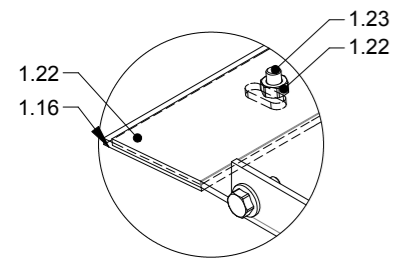

STS 200 - Stainless Static Separator

Spare parts list

DETAIL A (1 : 3)

DETAIL B (1 : 4)

DETAIL C (1 : 4)

DETAIL D (1 : 2)

DETAIL E (1 : 4)

DETAIL F (1 : 4)

DETAIL G (1 : 2)

DETAIL H (1 : 2)

Pos.	Pieces	Part no.	Notes
1.1	1	122006203	
1.2	1	122006205	
1.3	1	122006204	
1.4	1	122006212	
1.5	1	122006213	
1.6	1	122006215	
1.7	1	122006216	
1.8	1	122006058	Complete screen
1.9.1	1	122006221	
1.9.2	1	122006253	
1.9.3	7	100350531	M8x20 DIN 7991
1.9.4	7	100350530	M8 DIN 985-6
1.9.5	1	122006255	
1.10	1	122006228	
1.11	1	122006229	
1.12	2	122006230	
1.13	4	122006231	
1.14	2	122006232	
1.15	4	122006235	
1.16	1	122006236	
1.17	2	122006198	
1.18	10	122006112	
1.19	1	122006233	
1.22	1	122006234	
1.23	93	100323386	M6x16 DIN 6921
1.24	88	100316075	M6 DIN 6923 100316094 = 1000 pcs.
1.25	12	100350039	M10x20 DIN 933 A2
1.26	12	100350068	Lock nut M10 DIN 985-6 A2
1.27	1	100350009	M8x20 A2
1.28	1	100350024	Washer M8 A2
1.29	1	100350001	Nut M8 DIN 934 A2
1.30	2	100306023	M8x60 DIN 931
1.31	2	100316003	M8 DIN 985-6
1.32	67	100334054	Popnitte SSD 54SSBS 4.0 x 10.2
1.33	2	100401093	61802 2RS1