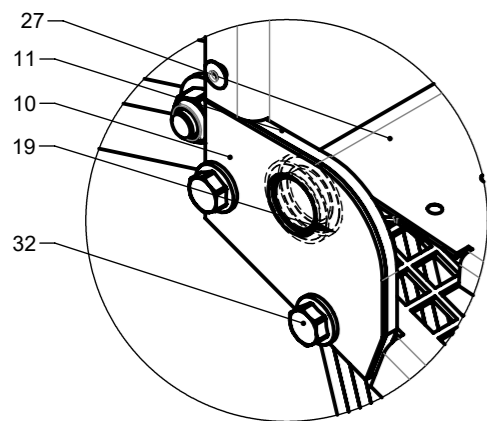

STS 160

Static Separator

Spare parts list

DETAIL A (1 : 3)

DETAIL B (1 : 5)

DETAIL C (1 : 4)

DETAIL D (1 : 2)

DETAIL E (1 : 2)

DETAIL F (1 : 5)

DETAIL G (1 : 5)

DETAIL H (1 : 2)

Pos.	Pcs.	Part no.	Notes
1	1	122006143	Right side plate for STS 160 assembled
2	1	122006144	Left side plate for STS 160 assembled
3	1	122006122	
4	1	122006145	
5	1	122006124	
6	1	122006125	
7	1	122006129	
8	1	122006130	
9	1	122006132	Screen for STS 160
10	2	122006118	
11	2	122006116	
12	1	122006152	
13	1	122006115	
14	1	122006155	
15	67	100334054	Popnitte SSD 54SSBS 4.0 x 10.2
16	1	100306014	Set screw M8x16 DIN 933
17	3	100316003	Self locking nut M8 DIN 985-6, elgalvanized
18	2	122006157	Seperator spacer for STS 160
19	2	100401093	61802 2RS1
20	11	100334039	Rivet nut, countersunk, M6, elgalvanized
21	1	122006195	
22	4	122006187	
23	12	100308004	Set screw M10x20mm DIN 933, elgalvanized
24	12	100316004	Lock nut M10 DIN 985-6
25	2	122006198	
26	11	122006154	
27	1	122006138	boundary plate
28	1	122006245	
29	1	122006247	
30	5	100316003	Self locking nut M8 DIN 985-6, elgalvanized
31	5	100309016	M8x20 DIN 7991
32	19	100323398	Flange head screw M6x16 EN 1665, elgalvanized
33	2	100306161	M8x65 DIN 931
34	57	100323386	Flange screw M6x12 EN 1665
35	65	100316097	Flangenut, Serrated M6 DIN6923 elgv
36	4	100331096	Washer M8 (8,4-20-2) elgv
37	2	122006264	Support bracket for screen
38	16	100323450	Thread forming flange screw M6x16 DIN 7500D