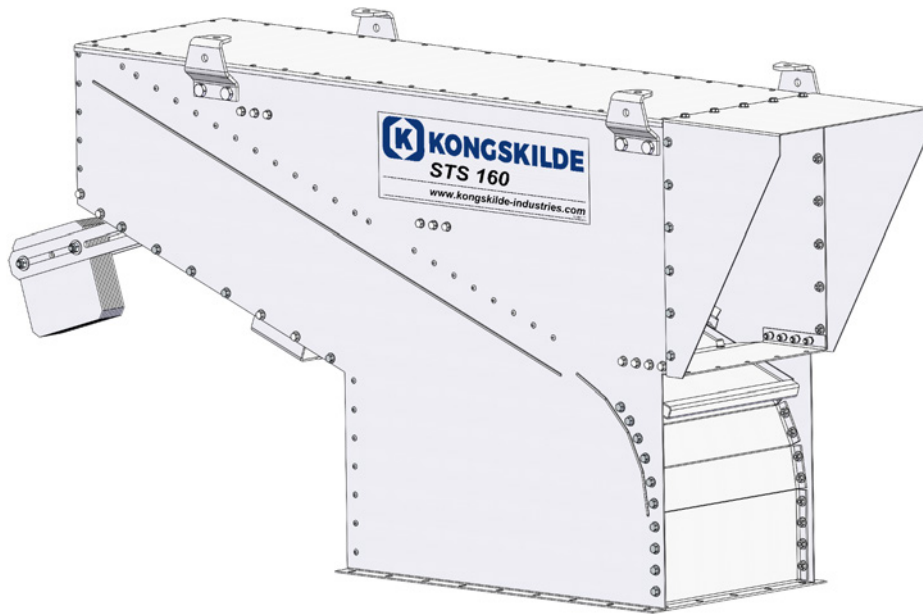

STS 160

Static Separator

Spare parts list

DETAIL A (1 : 3)

DETAIL B (1 : 5)

DETAIL C (1 : 4)

DETAIL D (1 : 2)

DETAIL E (1 : 2)

DETAIL F (1 : 5)

DETAIL G (1 : 5)

DETAIL H (1 : 2)

Pos.	Pcs.	Part no.	Notes
1	1	122006143	Right side plate for STS 160 assembled
2	1	122006144	Left side plate for STS 160 assembled
3	1	122006122	
4	1	122006145	
5	1	122006124	
6	1	122006125	
7	1	122006129	
8	1	122006130	
9	1	122006132	Screen for STS 160
10	2	122006118	
11	2	122006116	
12	1	122006152	
13	1	122006115	
14	1	122006155	
15	67	100334054	Popnitte SSD 54SSBS 4.0 x 10.2
16	1	100306014	Set screw M8x16 DIN 933
17	3	100316003	Self locking nut M8 DIN 985-6, elgalvanized
18	2	122006157	Seperator spacer for STS 160
19	2	100401093	61802 2RS1
20	11	100334039	Rivet nut, countersunk, M6, elgalvanized
21	1	122006195	
22	4	122006187	
23	12	100308004	Set screw M10x20mm DIN 933, elgalvanized
24	12	100316004	Lock nut M10 DIN 985-6
25	2	122006198	
26	11	122006154	
27	1	122006138	boundary plate
28	1	122006245	
29	1	122006247	
30	5	100316003	Self locking nut M8 DIN 985-6, elgalvanized
31	5	100309016	M8x20 DIN 7991
32	19	100323398	Flange head screw M6x16 EN 1665, elgalvanized
33	2	100306161	M8x65 DIN 931
34	57	100323386	Flange screw M6x12 EN 1665
35	65	100316097	Flangenut, Serrated M6 DIN6923 elgv
36	4	100331096	Washer M8 (8,4-20-2) elgv
37	2	122006264	Support bracket for screen
38	16	100323450	Thread forming flange screw M6x16 DIN 7500D