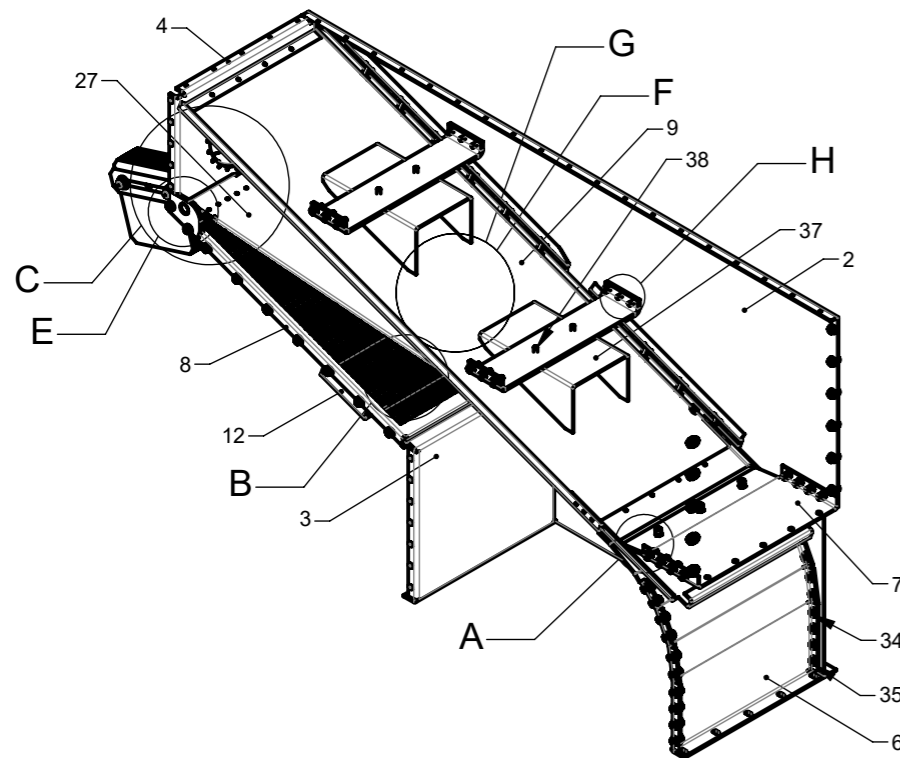

STS 160

Static Separator

Spare parts list

DETAIL A (1 : 3)

DETAIL B (1 : 5)

DETAIL C (1 : 4)

DETAIL D (1 : 2)

DETAIL E (1 : 2)

DETAIL F (1 : 5)

DETAIL G (1 : 5)

DETAIL H (1 : 2)

Pos.	Pcs.	Part no.	Notes
1	1	122006143	Right side plate for STS 160 assembled
2	1	122006144	Left side plate for STS 160 assembled
3	1	122006122	
4	1	122006145	
5	1	122006124	
6	1	122006125	
7	1	122006129	
8	1	122006130	
9	1	122006132	Screen for STS 160
10	2	122006118	
11	2	122006116	
12	1	122006152	
13	1	122006115	
14	1	122006155	
15	67	100334054	Popnitte SSD 54SSBS 4.0 x 10.2
16	1	100306014	Set screw M8x16 DIN 933
17	3	100316003	Self locking nut M8 DIN 985-6, elgalvanized
18	2	122006157	Seperator spacer for STS 160
19	2	100401093	61802 2RS1
20	11	100334039	Rivet nut, countersunk, M6, elgalvanized
21	1	122006195	
22	4	122006187	
23	12	100308004	Set screw M10x20mm DIN 933, elgalvanized
24	12	100316004	Lock nut M10 DIN 985-6
25	2	122006198	
26	11	122006154	
27	1	122006138	boundary plate
28	1	122006245	
29	1	122006247	
30	5	100316003	Self locking nut M8 DIN 985-6, elgalvanized
31	5	100309016	M8x20 DIN 7991
32	19	100323398	Flange head screw M6x16 EN 1665, elgalvanized
33	2	100306161	M8x65 DIN 931
34	57	100323386	Flange screw M6x12 EN 1665
35	65	100316097	Flangenut, Serrated M6 DIN6923 elgv
36	4	100331096	Washer M8 (8,4-20-2) elgv
37	2	122006264	Support bracket for screen
38	16	100323450	Thread forming flange screw M6x16 DIN 7500D