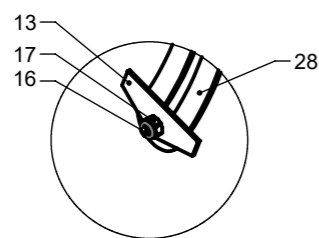

STS 160

Static Separator

Spare parts list

DETAIL A (1 : 3)

DETAIL B (1 : 5)

DETAIL C (1 : 4)

DETAIL D (1 : 2)

DETAIL E (1 : 2)

DETAIL F (1 : 5)

DETAIL G (1 : 5)

DETAIL H (1 : 2)

Pos.	Pcs.	Part no.	Notes
1	1	122006143	Right side plate for STS 160 assembled
2	1	122006144	Left side plate for STS 160 assembled
3	1	122006122	
4	1	122006145	
5	1	122006124	
6	1	122006125	
7	1	122006129	
8	1	122006130	
9	1	122006132	Screen for STS 160
10	2	122006118	
11	2	122006116	
12	1	122006152	
13	1	122006115	
14	1	122006155	
15	67	100334054	Popnitte SSD 54SSBS 4.0 x 10.2
16	1	100306014	Set screw M8x16 DIN 933
17	3	100316003	Self locking nut M8 DIN 985-6, elgalvanized
18	2	122006157	Seperator spacer for STS 160
19	2	100401093	61802 2RS1
20	11	100334039	Rivet nut, countersunk, M6, elgalvanized
21	1	122006195	
22	4	122006187	
23	12	100308004	Set screw M10x20mm DIN 933, elgalvanized
24	12	100316004	Lock nut M10 DIN 985-6
25	2	122006198	
26	11	122006154	
27	1	122006138	boundary plate
28	1	122006245	
29	1	122006247	
30	5	100316003	Self locking nut M8 DIN 985-6, elgalvanized
31	5	100309016	M8x20 DIN 7991
32	19	100323398	Flange head screw M6x16 EN 1665, elgalvanized
33	2	100306161	M8x65 DIN 931
34	57	100323386	Flange screw M6x12 EN 1665
35	65	100316097	Flangenut, Serrated M6 DIN6923 elgv
36	4	100331096	Washer M8 (8,4-20-2) elgv
37	2	122006264	Support bracket for screen
38	16	100323450	Thread forming flange screw M6x16 DIN 7500D