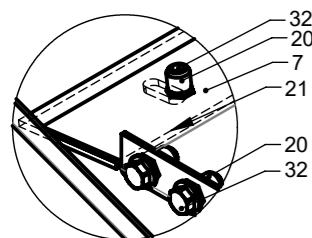

STS 160

Static Separator

Spare parts list

DETAIL A (1 : 3)

DETAIL B (1 : 5)

DETAIL C (1 : 4)

DETAIL D (1 : 2)

DETAIL E (1 : 2)

DETAIL F (1 : 5)

DETAIL G (1 : 5)

DETAIL H (1 : 2)

Pos.	Pcs.	Part no.	Notes
1	1	122006143	Right side plate for STS 160 assembled
2	1	122006144	Left side plate for STS 160 assembled
3	1	122006122	
4	1	122006145	
5	1	122006124	
6	1	122006125	
7	1	122006129	
8	1	122006130	
9	1	122006132	Screen for STS 160
10	2	122006118	
11	2	122006116	
12	1	122006152	
13	1	122006115	
14	1	122006155	
15	67	100334054	Popnitte SSD 54SSBS 4.0 x 10.2
16	1	100306014	Set screw M8x16 DIN 933
17	3	100316003	Self locking nut M8 DIN 985-6, elgalvanized
18	2	122006157	Seperator spacer for STS 160
19	2	100401093	61802 2RS1
20	11	100334039	Rivet nut, countersunk, M6, elgalvanized
21	1	122006195	
22	4	122006187	
23	12	100308004	Set screw M10x20mm DIN 933, elgalvanized
24	12	100316004	Lock nut M10 DIN 985-6
25	2	122006198	
26	11	122006154	
27	1	122006138	boundary plate
28	1	122006245	
29	1	122006247	
30	5	100316003	Self locking nut M8 DIN 985-6, elgalvanized
31	5	100309016	M8x20 DIN 7991
32	19	100323398	Flange head screw M6x16 EN 1665, elgalvanized
33	2	100306161	M8x65 DIN 931
34	57	100323386	Flange screw M6x12 EN 1665
35	65	100316097	Flangenut, Serrated M6 DIN6923 elgv
36	4	100331096	Washer M8 (8,4-20-2) elgv
37	2	122006264	Support bracket for screen
38	16	100323450	Thread forming flange screw M6x16 DIN 7500D