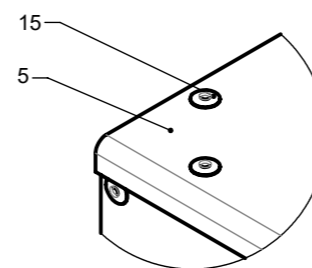

STS 160

Static Separator

Spare parts list

DETAIL A (1 : 3)

DETAIL B (1 : 5)

DETAIL C (1 : 4)

DETAIL D (1 : 2)

DETAIL E (1 : 2)

DETAIL F (1 : 5)

DETAIL G (1 : 5)

DETAIL H (1 : 2)

Pos.	Pcs.	Part no.	Notes
1	1	122006143	Right side plate for STS 160 assembled
2	1	122006144	Left side plate for STS 160 assembled
3	1	122006122	
4	1	122006145	
5	1	122006124	
6	1	122006125	
7	1	122006129	
8	1	122006130	
9	1	122006132	Screen for STS 160
10	2	122006118	
11	2	122006116	
12	1	122006152	
13	1	122006115	
14	1	122006155	
15	67	100334054	Popnitte SSD 54SSBS 4.0 x 10.2
16	1	100306014	Set screw M8x16 DIN 933
17	3	100316003	Self locking nut M8 DIN 985-6, elgalvanized
18	2	122006157	Seperator spacer for STS 160
19	2	100401093	61802 2RS1
20	11	100334039	Rivet nut, countersunk, M6, elgalvanized
21	1	122006195	
22	4	122006187	
23	12	100308004	Set screw M10x20mm DIN 933, elgalvanized
24	12	100316004	Lock nut M10 DIN 985-6
25	2	122006198	
26	11	122006154	
27	1	122006138	boundary plate
28	1	122006245	
29	1	122006247	
30	5	100316003	Self locking nut M8 DIN 985-6, elgalvanized
31	5	100309016	M8x20 DIN 7991
32	19	100323398	Flange head screw M6x16 EN 1665, elgalvanized
33	2	100306161	M8x65 DIN 931
34	57	100323386	Flange screw M6x12 EN 1665
35	65	100316097	Flangenut, Serrated M6 DIN6923 elgv
36	4	100331096	Washer M8 (8,4-20-2) elgv
37	2	122006264	Support bracket for screen
38	16	100323450	Thread forming flange screw M6x16 DIN 7500D