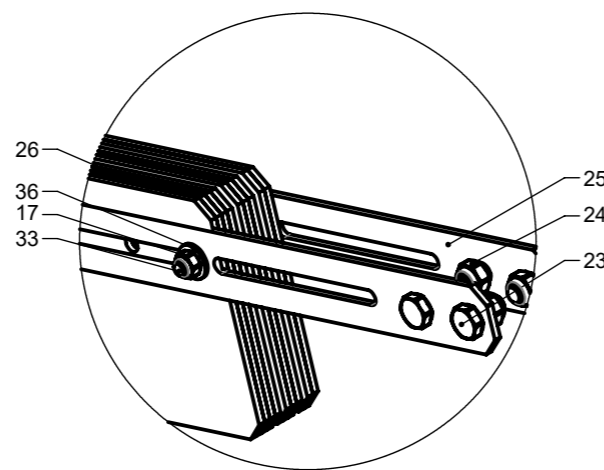

STS 160

Static Separator

Spare parts list

DETAIL A (1 : 3)

DETAIL B (1 : 5)

DETAIL C (1 : 4)

DETAIL D (1 : 2)

DETAIL E (1 : 2)

DETAIL F (1 : 5)

DETAIL G (1 : 5)

DETAIL H (1 : 2)

Pos.	Pcs.	Part no.	Notes
1	1	122006143	Right side plate for STS 160 assembled
2	1	122006144	Left side plate for STS 160 assembled
3	1	122006122	
4	1	122006145	
5	1	122006124	
6	1	122006125	
7	1	122006129	
8	1	122006130	
9	1	122006132	Screen for STS 160
10	2	122006118	
11	2	122006116	
12	1	122006152	
13	1	122006115	
14	1	122006155	
15	67	100334054	Popnitte SSD 54SSBS 4.0 x 10.2
16	1	100306014	Set screw M8x16 DIN 933
17	3	100316003	Self locking nut M8 DIN 985-6, elgalvanized
18	2	122006157	Seperator spacer for STS 160
19	2	100401093	61802 2RS1
20	11	100334039	Rivet nut, countersunk, M6, elgalvanized
21	1	122006195	
22	4	122006187	
23	12	100308004	Set screw M10x20mm DIN 933, elgalvanized
24	12	100316004	Lock nut M10 DIN 985-6
25	2	122006198	
26	11	122006154	
27	1	122006138	boundary plate
28	1	122006245	
29	1	122006247	
30	5	100316003	Self locking nut M8 DIN 985-6, elgalvanized
31	5	100309016	M8x20 DIN 7991
32	19	100323398	Flange head screw M6x16 EN 1665, elgalvanized
33	2	100306161	M8x65 DIN 931
34	57	100323386	Flange screw M6x12 EN 1665
35	65	100316097	Flangenut, Serrated M6 DIN6923 elgv
36	4	100331096	Washer M8 (8,4-20-2) elgv
37	2	122006264	Support bracket for screen
38	16	100323450	Thread forming flange screw M6x16 DIN 7500D