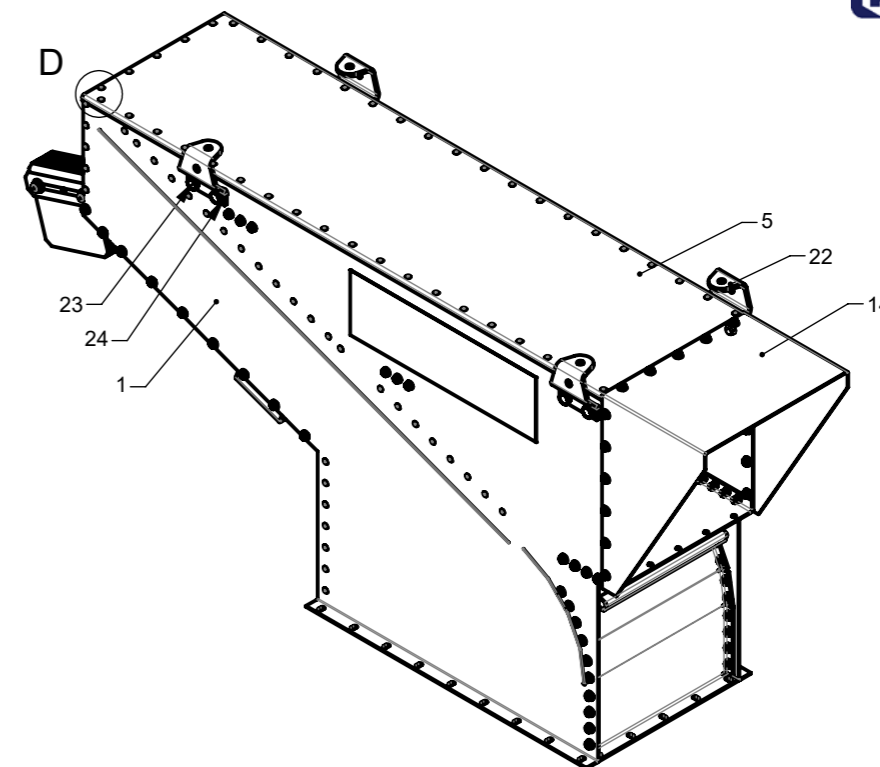

STS 160

Static Separator

Spare parts list

DETAIL A (1 : 3)

DETAIL B (1 : 5)

DETAIL C (1 : 4)

DETAIL D (1 : 2)

DETAIL E (1 : 2)

DETAIL F (1 : 5)

DETAIL G (1 : 5)

DETAIL H (1 : 2)

Pos.	Pcs.	Part no.	Notes
1	1	122006143	Right side plate for STS 160 assembled
2	1	122006144	Left side plate for STS 160 assembled
3	1	122006122	
4	1	122006145	
5	1	122006124	
6	1	122006125	
7	1	122006129	
8	1	122006130	
9	1	122006132	Screen for STS 160
10	2	122006118	
11	2	122006116	
12	1	122006152	
13	1	122006115	
14	1	122006155	
15	67	100334054	Popnitte SSD 54SSBS 4.0 x 10.2
16	1	100306014	Set screw M8x16 DIN 933
17	3	100316003	Self locking nut M8 DIN 985-6, elgalvanized
18	2	122006157	Seperator spacer for STS 160
19	2	100401093	61802 2RS1
20	11	100334039	Rivet nut, countersunk, M6, elgalvanized
21	1	122006195	
22	4	122006187	
23	12	100308004	Set screw M10x20mm DIN 933, elgalvanized
24	12	100316004	Lock nut M10 DIN 985-6
25	2	122006198	
26	11	122006154	
27	1	122006138	boundary plate
28	1	122006245	
29	1	122006247	
30	5	100316003	Self locking nut M8 DIN 985-6, elgalvanized
31	5	100309016	M8x20 DIN 7991
32	19	100323398	Flange head screw M6x16 EN 1665, elgalvanized
33	2	100306161	M8x65 DIN 931
34	57	100323386	Flange screw M6x12 EN 1665
35	65	100316097	Flangenut, Serrated M6 DIN6923 elgv
36	4	100331096	Washer M8 (8,4-20-2) elgv
37	2	122006264	Support bracket for screen
38	16	100323450	Thread forming flange screw M6x16 DIN 7500D