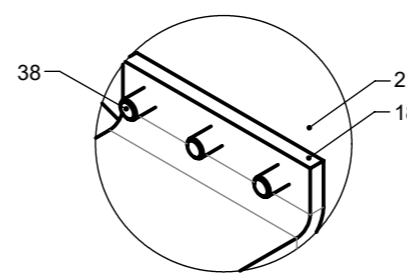

STS 160

Static Separator

Spare parts list

DETAIL A (1 : 3)

DETAIL B (1 : 5)

DETAIL C (1 : 4)

DETAIL D (1 : 2)

DETAIL E (1 : 2)

DETAIL F (1 : 5)

DETAIL G (1 : 5)

DETAIL H (1 : 2)

Pos.	Pcs.	Part no.	Notes
1	1	122006143	Right side plate for STS 160 assembled
2	1	122006144	Left side plate for STS 160 assembled
3	1	122006122	
4	1	122006145	
5	1	122006124	
6	1	122006125	
7	1	122006129	
8	1	122006130	
9	1	122006132	Screen for STS 160
10	2	122006118	
11	2	122006116	
12	1	122006152	
13	1	122006115	
14	1	122006155	
15	67	100334054	Popnitte SSD 54SSBS 4.0 x 10.2
16	1	100306014	Set screw M8x16 DIN 933
17	3	100316003	Self locking nut M8 DIN 985-6, elgalvanized
18	2	122006157	Seperator spacer for STS 160
19	2	100401093	61802 2RS1
20	11	100334039	Rivet nut, countersunk, M6, elgalvanized
21	1	122006195	
22	4	122006187	
23	12	100308004	Set screw M10x20mm DIN 933, elgalvanized
24	12	100316004	Lock nut M10 DIN 985-6
25	2	122006198	
26	11	122006154	
27	1	122006138	boundary plate
28	1	122006245	
29	1	122006247	
30	5	100316003	Self locking nut M8 DIN 985-6, elgalvanized
31	5	100309016	M8x20 DIN 7991
32	19	100323398	Flange head screw M6x16 EN 1665, elgalvanized
33	2	100306161	M8x65 DIN 931
34	57	100323386	Flange screw M6x12 EN 1665
35	65	100316097	Flangenut, Serrated M6 DIN6923 elgv
36	4	100331096	Washer M8 (8,4-20-2) elgv
37	2	122006264	Support bracket for screen
38	16	100323450	Thread forming flange screw M6x16 DIN 7500D