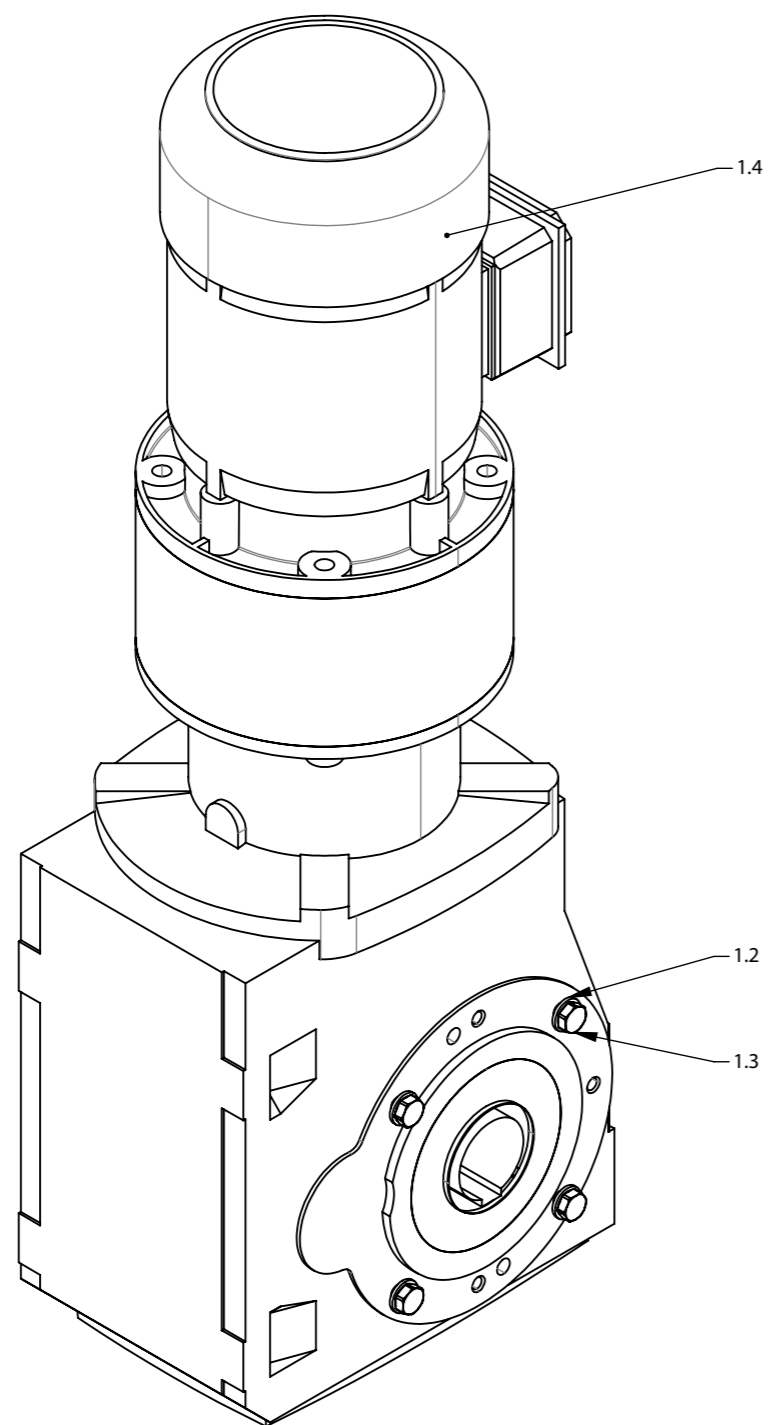

## Separator - with Ø6 sieve

Spare parts list

Pos.	Pieces	Part no.	Notes
1	1	121109338-04-05	ROTOR
2	1	121109338-06-07	ROTOR HOUSE
3	1	121109338-08-09	TOP HOUSE
4	1	121109338-10-11	VARIOUS PART
5	1	121109338-12-13	MOTOR

DETAIL A (1:1)

Pos.	Pieces	Part no.	Notes
1.1	1	121109235	COMPLETE SKIRT WITH LIP
1.2	1	121109238	SKIRT
1.3	1	121109242	SIDECAP GEARSIDE
1.5	1	121109332	PERFORATED UPPER SKIRT
1.6	2	121109335	PERFORATED END PLATE
1.7	1	121109257	END CAP
1.13	188	100316004	M10 DIN 985-6
1.22	1	121109321	Ordre 19,5m of 100203030
1.29	188	100308004	M10x20 DIN 933

DETAIL A (1 : 2)

Pos.	Pieces	Part no.	Notes
1.8	1	121109264	COMPLETE TOP
1.9	1	121109265	
1.10	1	121109266	
1.13	188	100316004	M10 DIN 985-6
1.29	188	100308004	M10x20 DIN 933

DETAIL A (1 : 7)

DETAIL C (1 : 3)

DETAIL B (1 : 7)

Pos.	Pieces	Part no.	Notes
1.11	2	121109267	
1.12	2	121109269	
1.13	188	100316004	M10 DIN 985-6
1.14	4	100323369	
1.15	8	100308036	M10x16 DIN 933
1.16	36	100308002	M8x25 DIN 933
1.17	1	121109293	BUSHING FOR GEAR
1.18	1	100405037	KEY A8x7x16 DIN 6885
1.19	8	100306055	M16x40 DIN 933
1.20	8	100331012	Washer 5/8"
1.21	2	100401094	Flanged bearing FYJ 60 TF
1.29	188	100308004	M10x20 DIN 933