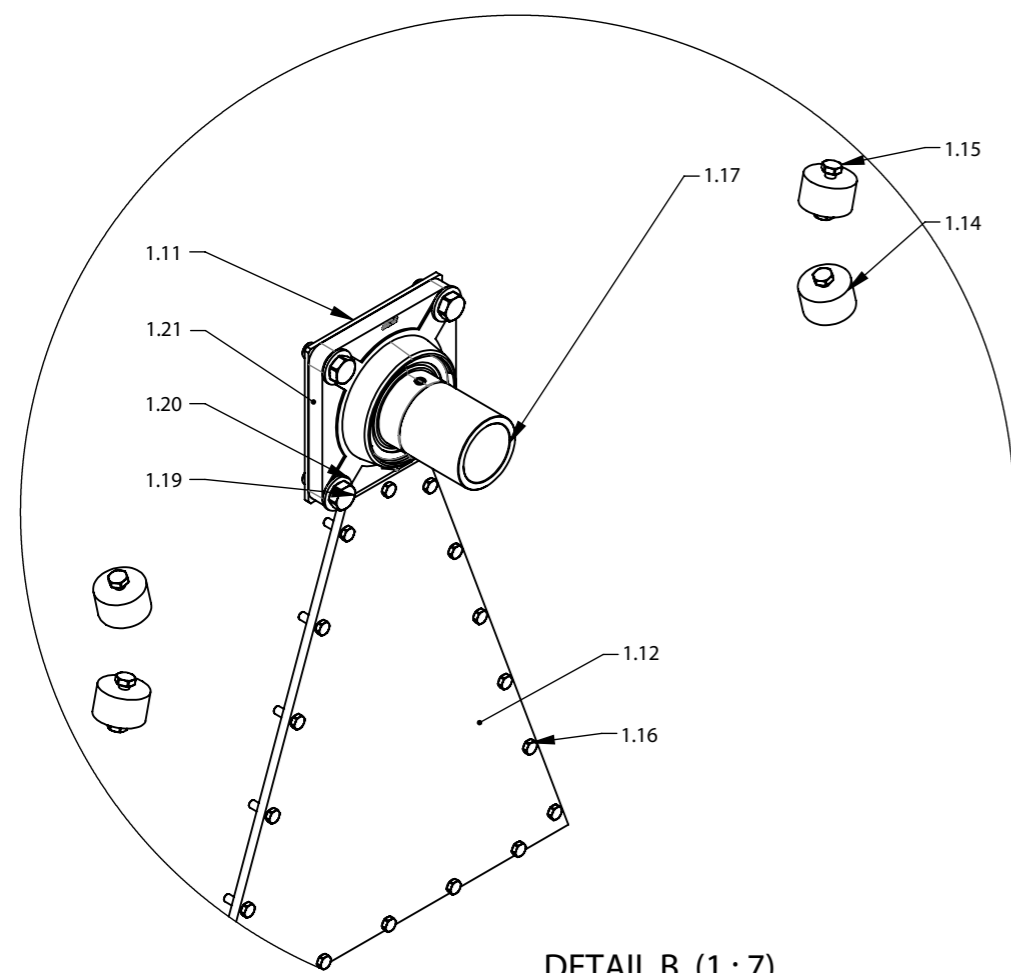

DETAIL A (1 : 3)

DETAIL B (1 : 3)

Pos.	Pieces	Part no.	Notes
1.1	1	121109227	ROTOR WELDED
1.2	5	121109224	BRACKET FOR LONG RUBBER SEAL
1.3	10	121109225	BRACKET FOR SHORT RUBBER SEAL
1.4	10	121109320	SHORT RUBBER SEAL
1.5	5	121109319	LONG RUBBER SEAL
1.6	170	100306017	M8x30 DIN 933
1.7	170	100316003	M8 DIN 985-6

DETAIL A (1:1)

Pos.	Pieces	Part no.	Notes
1.1	1	121109235	COMPLETE SKIRT WITH LIP
1.2	1	121109238	SKIRT
1.3	1	121109242	SIDECAP GEARSIDE
1.5	1	121109332	PERFORATED UPPER SKIRT
1.6	2	121109335	PERFORATED END PLATE
1.7	1	121109257	END CAP
1.13	188	100316004	M10 DIN 985-6
1.22	1	121109321	Ordre 19,5m of 100203030
1.29	188	100308004	M10x20 DIN 933

DETAIL A (1 : 2)

Pos.	Pieces	Part no.	Notes
1.8	1	121109264	COMPLETE TOP
1.9	1	121109265	
1.10	1	121109266	
1.13	188	100316004	M10 DIN 985-6
1.29	188	100308004	M10x20 DIN 933

DETAIL A (1 : 7)

DETAIL C (1 : 3)

DETAIL B (1 : 7)

Pos.	Pieces	Part no.	Notes
1.11	2	121109267	
1.12	2	121109269	
1.13	188	100316004	M10 DIN 985-6
1.14	4	100323369	
1.15	8	100308036	M10x16 DIN 933
1.16	36	100308002	M8x25 DIN 933
1.17	1	121109293	BUSHING FOR GEAR
1.18	1	100405037	KEY A8x7x16 DIN 6885
1.19	8	100306055	M16x40 DIN 933
1.20	8	100331012	Washer 5/8"
1.21	2	100401094	Flanged bearing FYJ 60 TF
1.29	188	100308004	M10x20 DIN 933