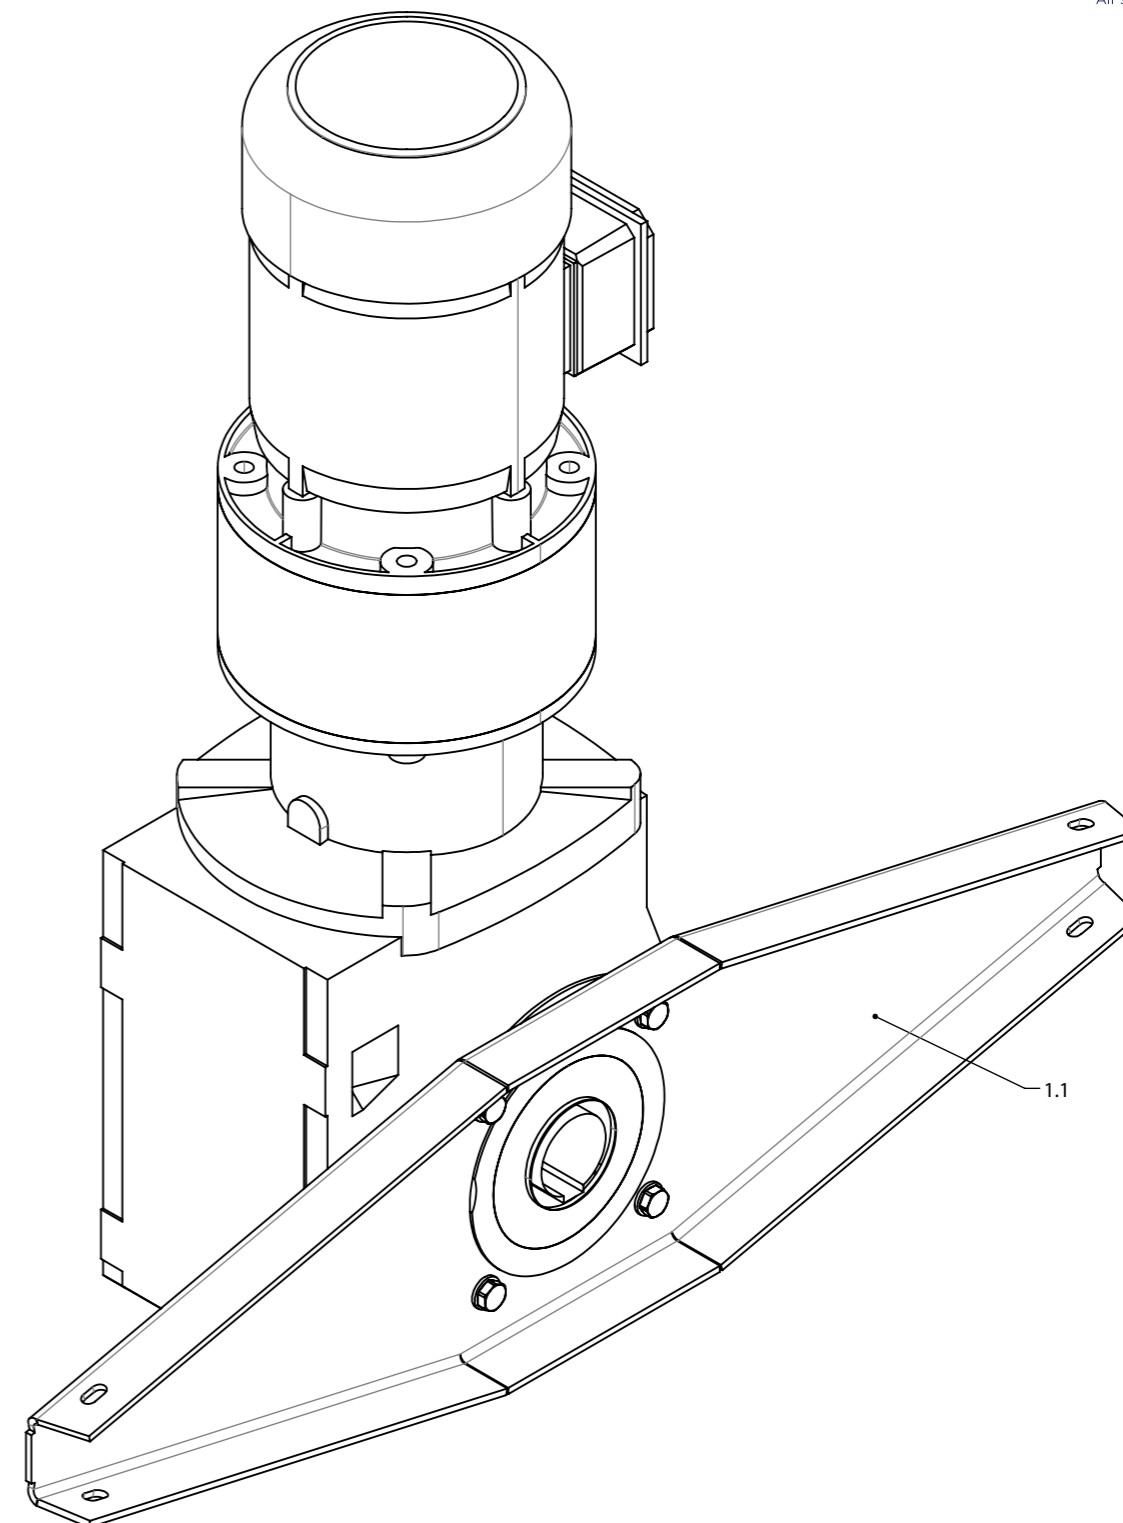

## Separator - with Ø6 sieve

Spare parts list

Pos.	Pieces	Part no.	Notes
1	1	121109338-04-05	ROTOR
2	1	121109338-06-07	ROTOR HOUSE
3	1	121109338-08-09	TOP HOUSE
4	1	121109338-10-11	VARIOUS PART
5	1	121109338-12-13	MOTOR

DETAIL A (1:1)

Pos.	Pieces	Part no.	Notes
1.1	1	121109235	COMPLETE SKIRT WITH LIP
1.2	1	121109238	SKIRT
1.3	1	121109242	SIDECAP GEARSIDE
1.5	1	121109332	PERFORATED UPPER SKIRT
1.6	2	121109335	PERFORATED END PLATE
1.7	1	121109257	END CAP
1.13	188	100316004	M10 DIN 985-6
1.22	1	121109321	Ordre 19,5m of 100203030
1.29	188	100308004	M10x20 DIN 933

DETAIL A (1 : 2)

Pos.	Pieces	Part no.	Notes
1.8	1	121109264	COMPLETE TOP
1.9	1	121109265	
1.10	1	121109266	
1.13	188	100316004	M10 DIN 985-6
1.29	188	100308004	M10x20 DIN 933

DETAIL A (1 : 7)

DETAIL C (1 : 3)

DETAIL B (1 : 7)

Pos.	Pieces	Part no.	Notes
1.11	2	121109267	
1.12	2	121109269	
1.13	188	100316004	M10 DIN 985-6
1.14	4	100323369	
1.15	8	100308036	M10x16 DIN 933
1.16	36	100308002	M8x25 DIN 933
1.17	1	121109293	BUSHING FOR GEAR
1.18	1	100405037	KEY A8x7x16 DIN 6885
1.19	8	100306055	M16x40 DIN 933
1.20	8	100331012	Washer 5/8"
1.21	2	100401094	Flanged bearing FYJ 60 TF
1.29	188	100308004	M10x20 DIN 933