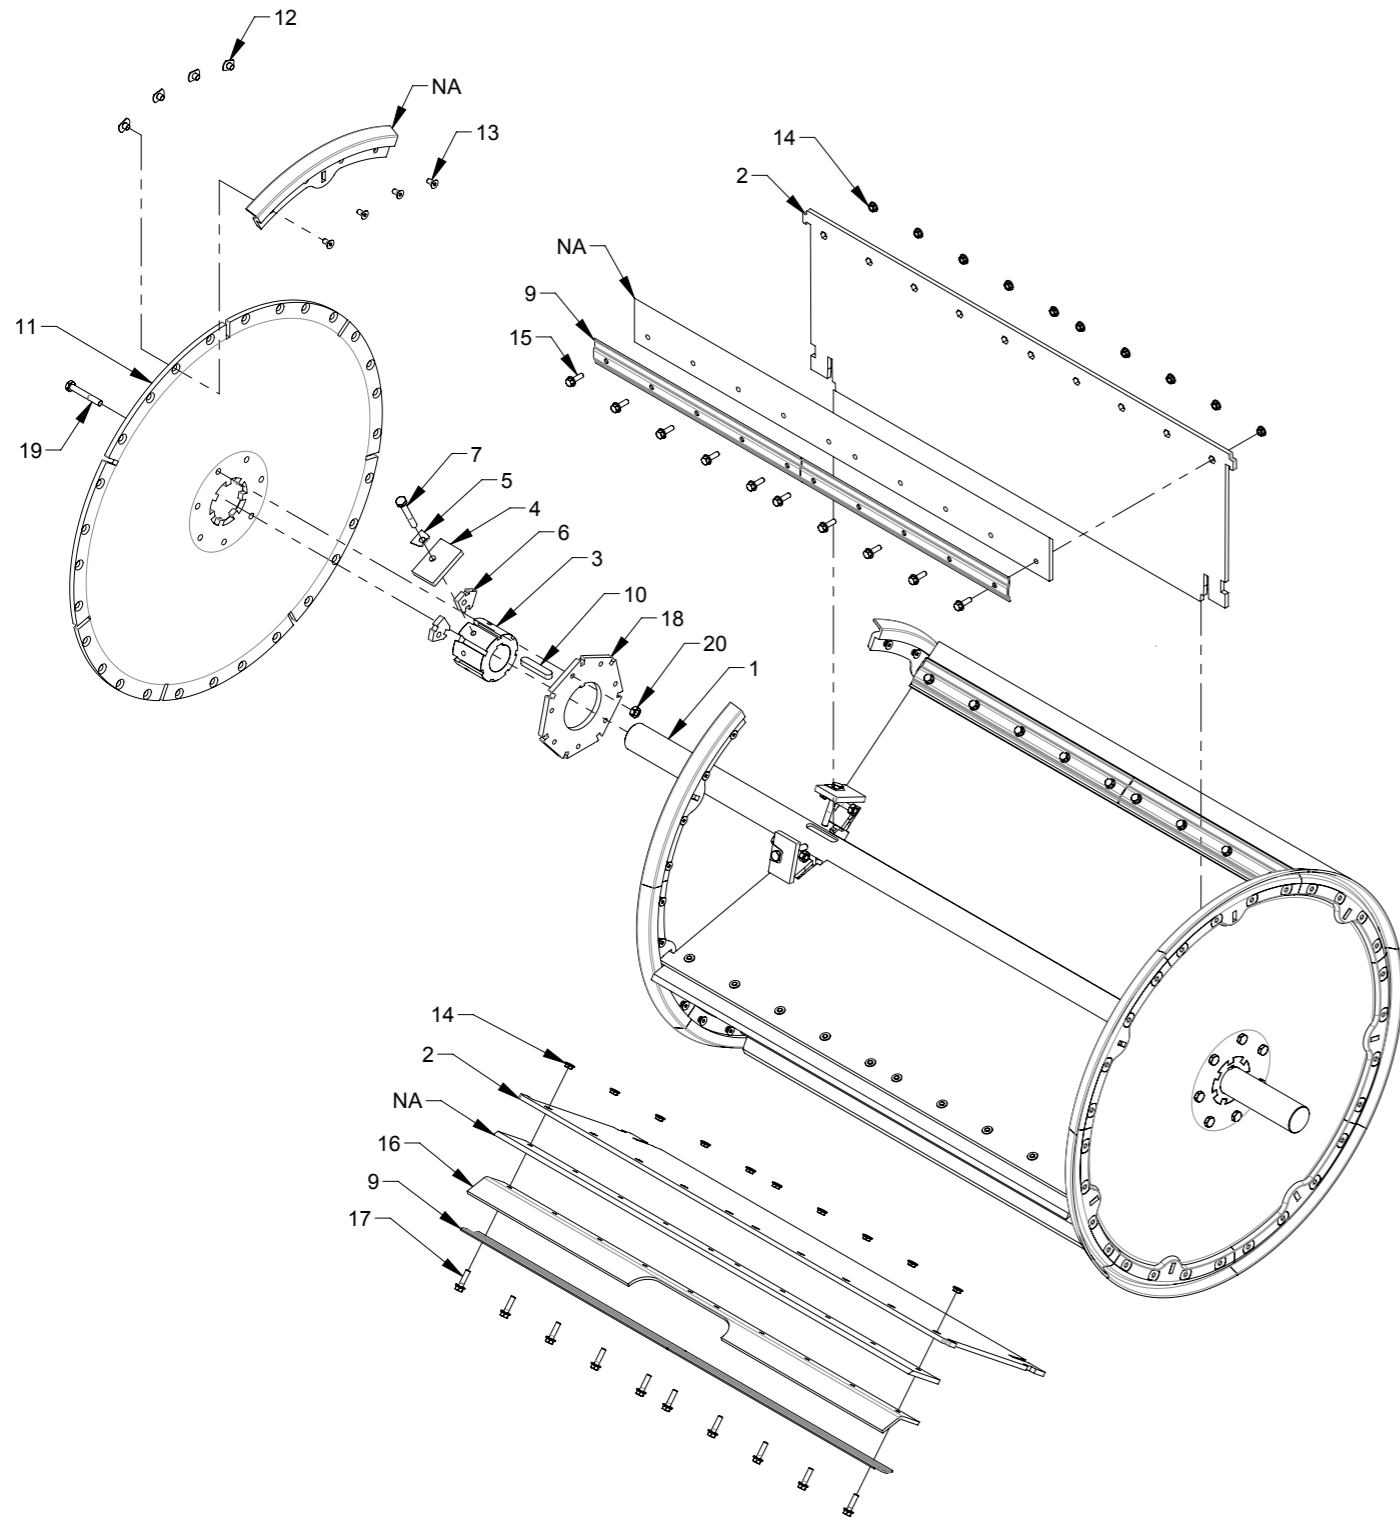

RVS 10000H

Rotary valve separator

Spare parts list (sales no. 121102xxx)

	Pos.	Spare parts list - page	Notes
1	1	121102911-04-05	RVS 10000 Bottom
1	2	121102911-10-11	RVS 10000 Motor
1	3	121102911-06-07	RVS 10000 Rotor
1	4	121102911-08-09	RVS 10000 Top

Pos.	Pieces	Part no.	Notes
1	1	121102201	Bottom RVS 10000
2	2	100401106	SY 50 FM
3	4	100306181	M16x60 DIN 933
4	10	100331095	Washer M16 DIN 125-A
5	6	100316006	Lock nut M16 DIN 985-6
6	2	100323430	Eye bolt M12x80 DIN 444 A 4,6
7	2	100331101	Washer M12 BN 737
8	4	100315016	Nut M12 DIN 934
9	4	100306046	M12x50 DIN931
10	4	100316005	Lock nut M12 DIN 985-6
11	1	121102601	
12	8	100321047	M6x20 DIN 7991
13	8	100316002	M6 DIN 985-6
14	6	100308059	M8x60 DIN 933
15	6	100331005	Washer 5/16"
16	6	100315012	Nut M8 DIN 934
17	7	100306015	M8x20 DIN 933
18	7	100331096	Washer M8 (8,4-20-2) elgv
19	2	100306058	M16x60 DIN931
20	6	100331008	Washer 5/8"
21	2	121102435	
22	12	100323439	M10x20 DIN 6921
23	16	100316099	M10 Flange nut
24	2	121102775	Shims 0,63 mm for RVS 10000
25	2	121102776	Shims 1,0 mm for RVS 10000
26	2	121102777	Shims 1,25 mm for RVS 10000
27	2	121102529	
28	4	100323438	M10x25 DIN 6921
29	2	100414069	
30	1	121102625	Service Kit RVS 10000

Pos.	Pieces	Part no.	Notes
1	1	121102231	
2	1	100505211	1,5kW 3x230/400V 50Hz
3	8	100331007	Washer M12 DIN 125 A
4	8	100304033	Set screw M12x35 DIN 933
5	1	121000325	Transfer "Arrow"
6	1	121102632	Tool for turning gear Ø28 RVS 20000
7	1	100323381	M8x25 DIN 6921
8	1	100316091	M8 DIN 6923 100316095 = 500 pcs.
9	4	121102692	
10	1	121102698	
11	2	100331007	Washer M12 DIN 125 A
12	1	100306052	M12x100 DIN931
13	1	100316005	Lock nut M12 DIN 985-6
14	1	100505212	1,5kW 3x460V 60Hz UL/CSA
15	1	121000325	Transfer "Arrow"
16	1	100505213	1,5kW 3x575V 60Hz UL/CSA
17	1	121000325	Transfer "Arrow"