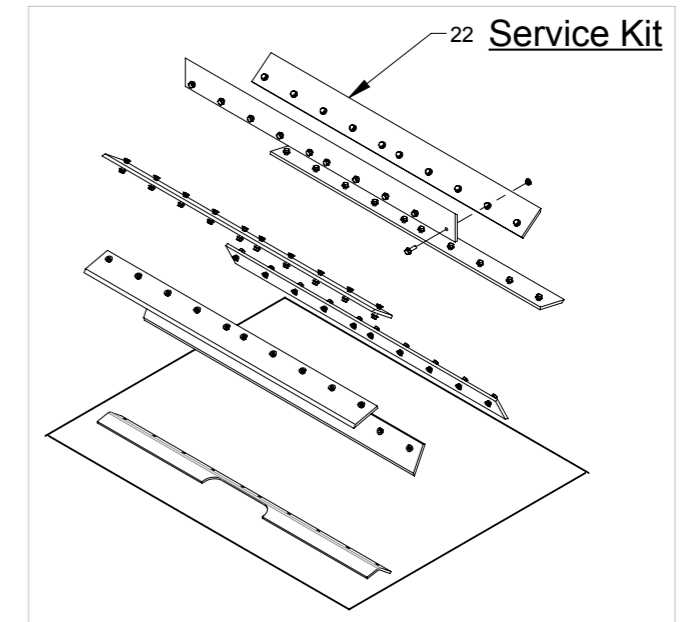

RVS 10000H

Rotary valve separator

Spare parts list (sales no. 121102xxx)

	Pos.	Spare parts list - page	Notes
1	1	121102911-04-05	RVS 10000 Bottom
1	2	121102911-10-11	RVS 10000 Motor
1	3	121102911-06-07	RVS 10000 Rotor
1	4	121102911-08-09	RVS 10000 Top

Pos.	Pieces	Part no.	Notes
1	1	121102201	Bottom RVS 10000
2	2	100401106	SY 50 FM
3	4	100306181	M16x60 DIN 933
4	10	100331095	Washer M16 DIN 125-A
5	6	100316006	Lock nut M16 DIN 985-6
6	2	100323430	Eye bolt M12x80 DIN 444 A 4,6
7	2	100331101	Washer M12 BN 737
8	4	100315016	Nut M12 DIN 934
9	4	100306046	M12x50 DIN931
10	4	100316005	Lock nut M12 DIN 985-6
11	1	121102601	
12	8	100321047	M6x20 DIN 7991
13	8	100316002	M6 DIN 985-6
14	6	100308059	M8x60 DIN 933
15	6	100331005	Washer 5/16"
16	6	100315012	Nut M8 DIN 934
17	7	100306015	M8x20 DIN 933
18	7	100331096	Washer M8 (8,4-20-2) elgv
19	2	100306058	M16x60 DIN931
20	6	100331008	Washer 5/8"
21	2	121102435	
22	12	100323439	M10x20 DIN 6921
23	16	100316099	M10 Flange nut
24	2	121102775	Shims 0,63 mm for RVS 10000
25	2	121102776	Shims 1,0 mm for RVS 10000
26	2	121102777	Shims 1,25 mm for RVS 10000
27	2	121102529	
28	4	100323438	M10x25 DIN 6921
29	2	100414069	
30	1	121102625	Service Kit RVS 10000

Pos.	Pieces	Part no.	Notes
1	1	121102231	
2	1	100505211	1,5kW 3x230/400V 50Hz
3	8	100331007	Washer M12 DIN 125 A
4	8	100304033	Set screw M12x35 DIN 933
5	1	121000325	Transfer "Arrow"
6	1	121102632	Tool for turning gear Ø28 RVS 20000
7	1	100323381	M8x25 DIN 6921
8	1	100316091	M8 DIN 6923 100316095 = 500 pcs.
9	4	121102692	
10	1	121102698	
11	2	100331007	Washer M12 DIN 125 A
12	1	100306052	M12x100 DIN931
13	1	100316005	Lock nut M12 DIN 985-6
14	1	100505212	1,5kW 3x460V 60Hz UL/CSA
15	1	121000325	Transfer "Arrow"
16	1	100505213	1,5kW 3x575V 60Hz UL/CSA
17	1	121000325	Transfer "Arrow"