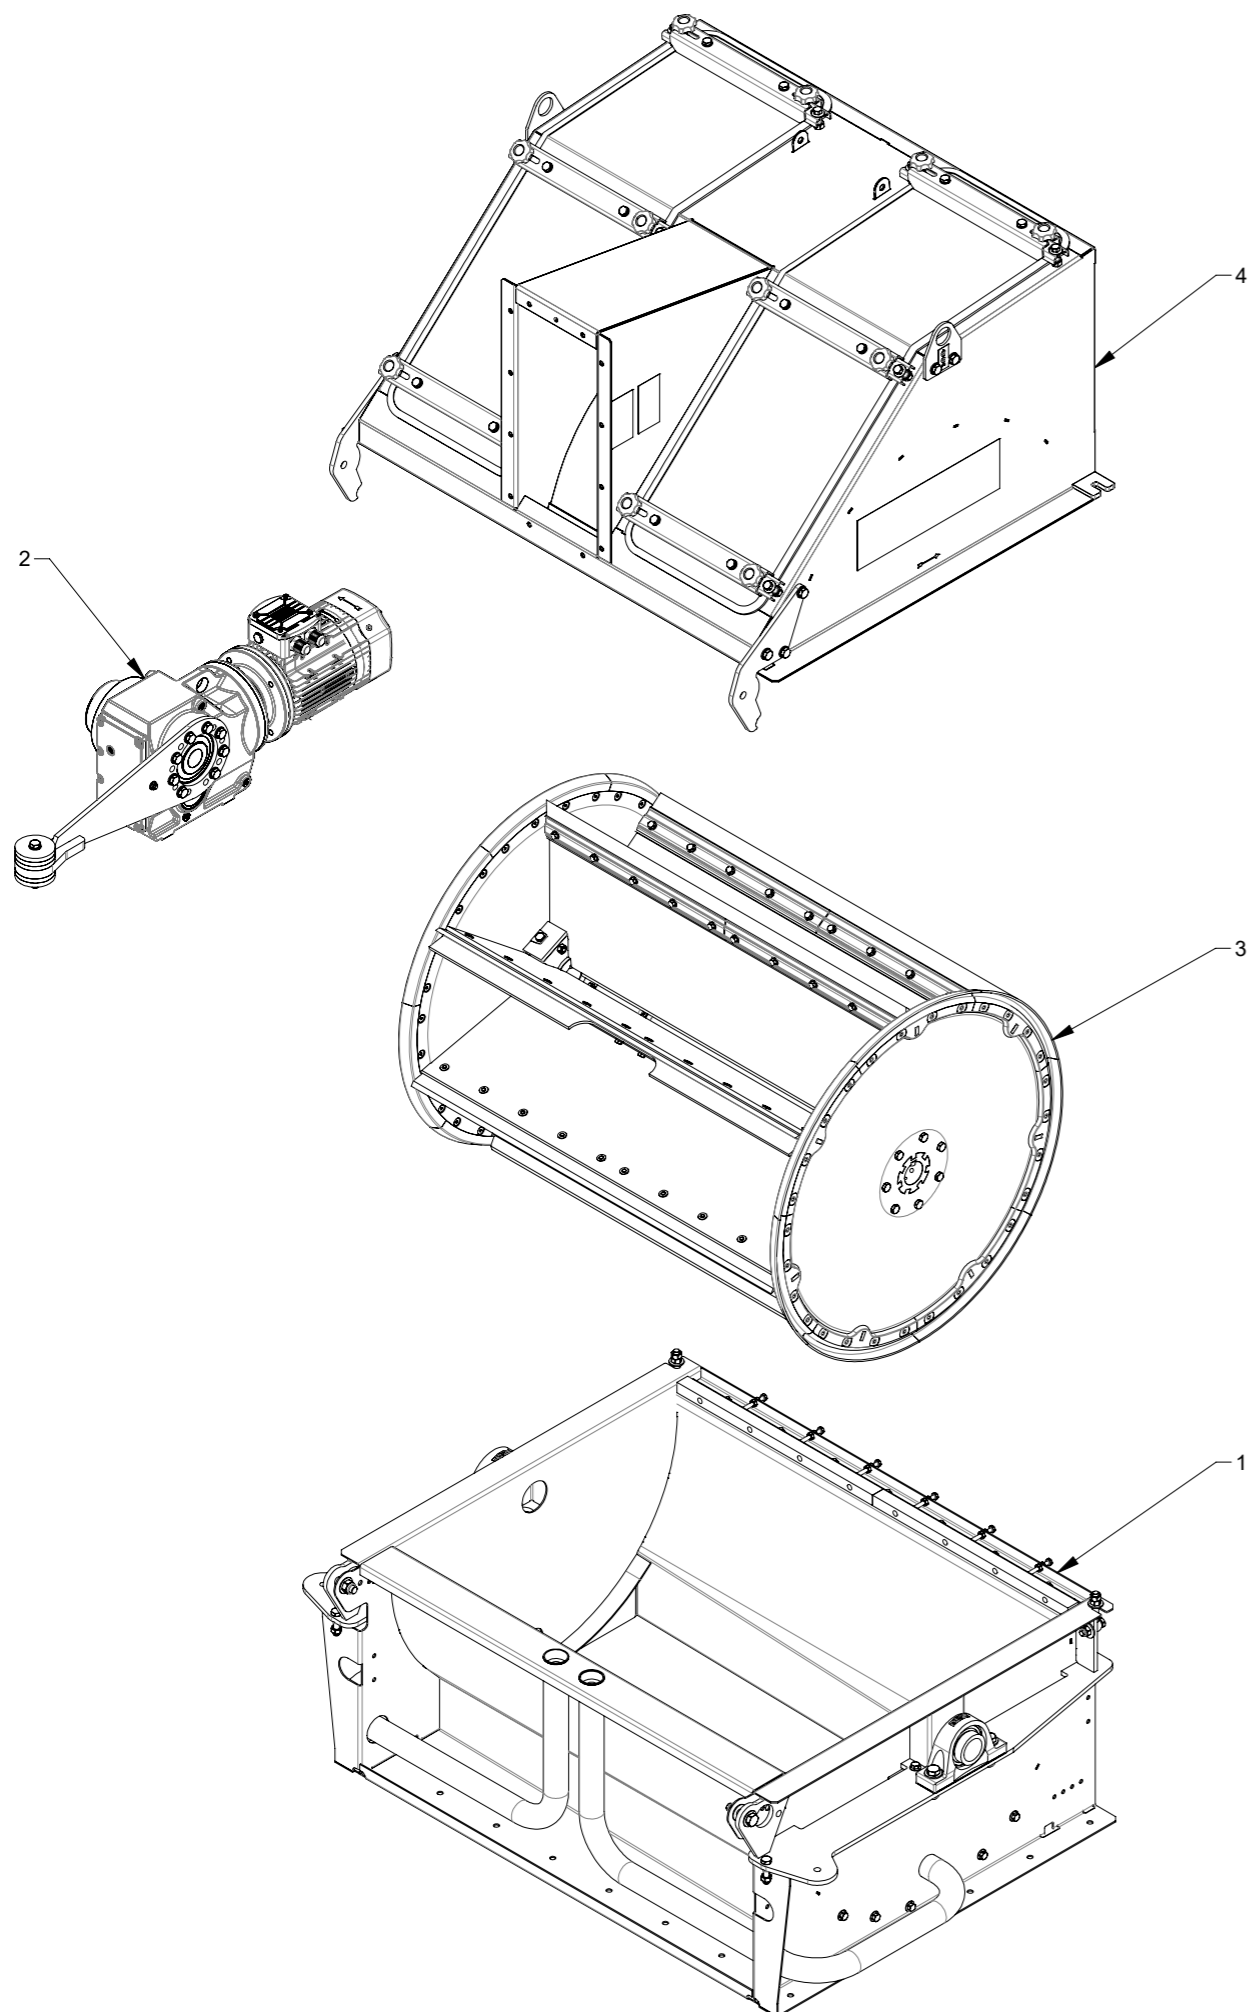

RVS 10000H

Rotary valve separator

Spare parts list (sales no. 121102xxx)

	Pos.	Spare parts list - page	Notes
1	1	121102911-04-05	RVS 10000 Bottom
1	2	121102911-10-11	RVS 10000 Motor
1	3	121102911-06-07	RVS 10000 Rotor
1	4	121102911-08-09	RVS 10000 Top

Pos.	Pieces	Part no.	Notes
1	1	121102201	Bottom RVS 10000
2	2	100401106	SY 50 FM
3	4	100306181	M16x60 DIN 933
4	10	100331095	Washer M16 DIN 125-A
5	6	100316006	Lock nut M16 DIN 985-6
6	2	100323430	Eye bolt M12x80 DIN 444 A 4,6
7	2	100331101	Washer M12 BN 737
8	4	100315016	Nut M12 DIN 934
9	4	100306046	M12x50 DIN931
10	4	100316005	Lock nut M12 DIN 985-6
11	1	121102601	
12	8	100321047	M6x20 DIN 7991
13	8	100316002	M6 DIN 985-6
14	6	100308059	M8x60 DIN 933
15	6	100331005	Washer 5/16"
16	6	100315012	Nut M8 DIN 934
17	7	100306015	M8x20 DIN 933
18	7	100331096	Washer M8 (8,4-20-2) elgv
19	2	100306058	M16x60 DIN931
20	6	100331008	Washer 5/8"
21	2	121102435	
22	12	100323439	M10x20 DIN 6921
23	16	100316099	M10 Flange nut
24	2	121102775	Shims 0,63 mm for RVS 10000
25	2	121102776	Shims 1,0 mm for RVS 10000
26	2	121102777	Shims 1,25 mm for RVS 10000
27	2	121102529	
28	4	100323438	M10x25 DIN 6921
29	2	100414069	
30	1	121102625	Service Kit RVS 10000

Pos.	Pieces	Part no.	Notes
1	1	121102331	
2	7	121102307	
3	2	121102336	
4	14	121102338	
5	14	121104950	
6	14	121104959	
7	14	100306188	M10x70 DIN 931 10.9
8	14	121102319	
9	-		
10	2	100405044	KEY A14x9x70 DIN 6885
11	2	121102301	
12	56	100316104	
13	56	100309042	M8x16 with Tuflock DIN 7991
14	70	100316098	Flange nut without teeth M8 DIN6923 elgv
15	60	100323442	M8x25 with Tuflock DIN 6921
16	1	121102295	
17	10	100323443	M8x30 with Tuflock DIN 6921
18	2	121102289	
19	14	100306157	M10x70 DIN 931
20	14	100315013	M10 DIN 934
21	1	121102341	Service Kit RVS 10000
22	1	121102619	Service Kit RVS 10000