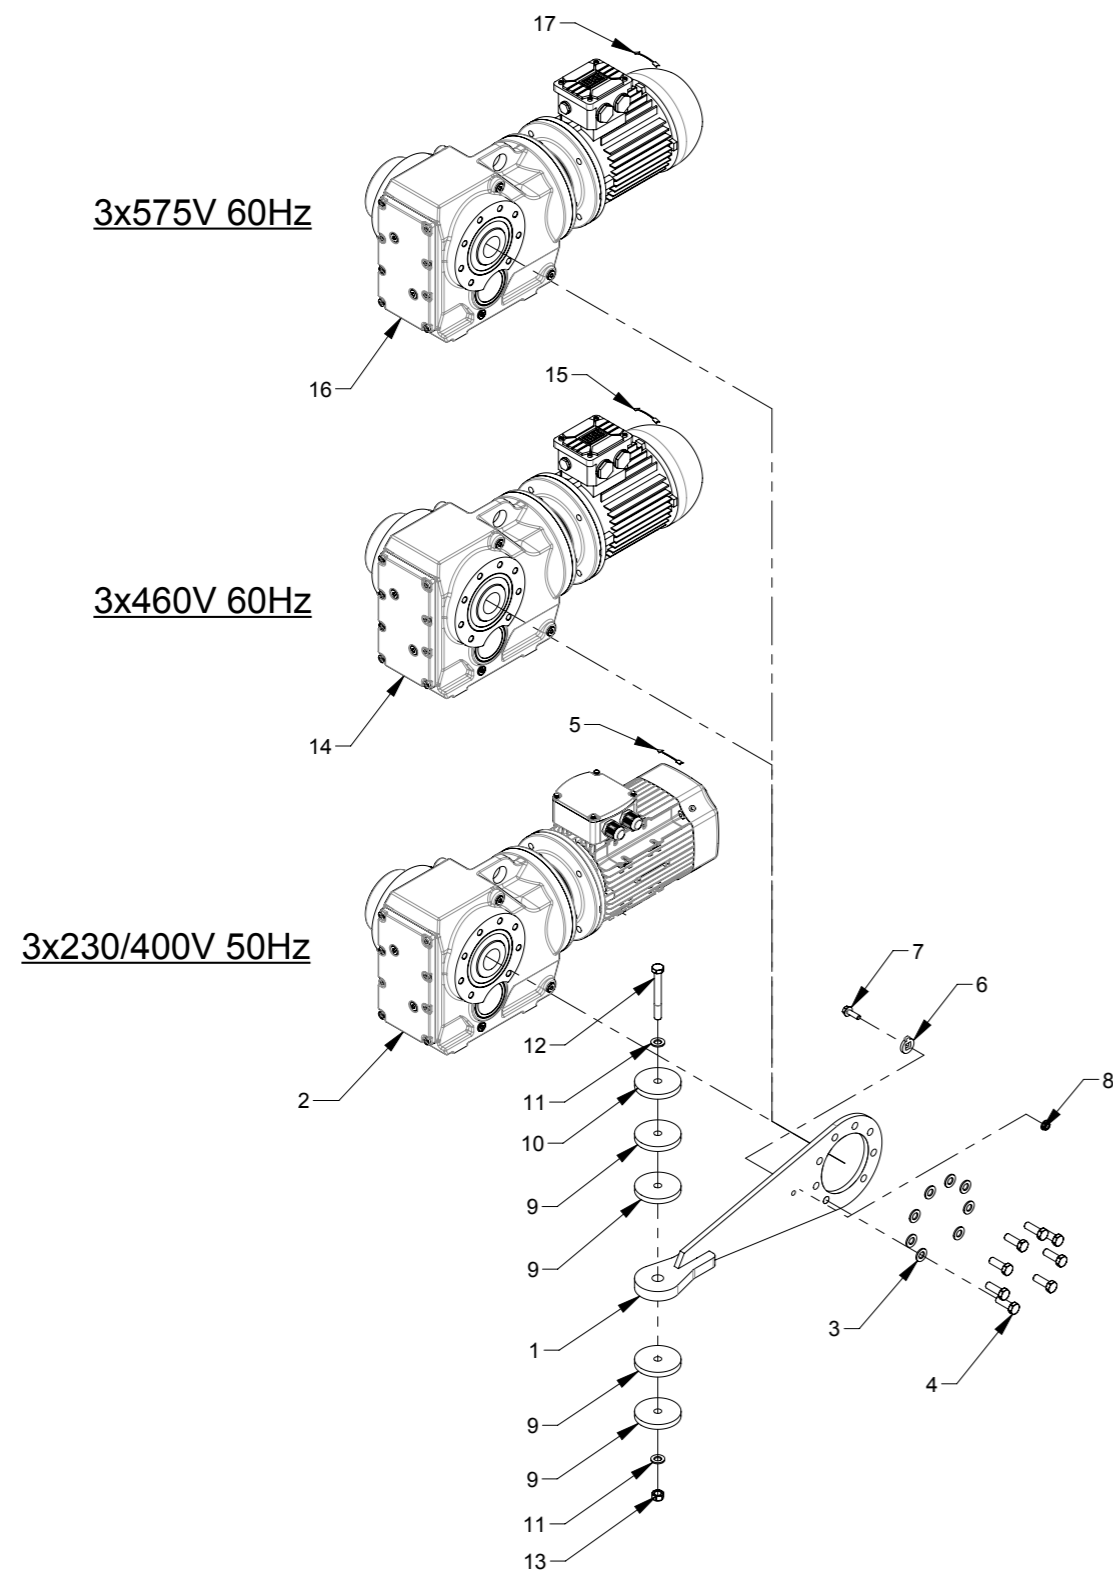

RVS 10000H

Rotary valve separator

Spare parts list (sales no. 121102xxx)

	Pos.	Spare parts list - page	Notes
1	1	121102911-04-05	RVS 10000 Bottom
1	2	121102911-10-11	RVS 10000 Motor
1	3	121102911-06-07	RVS 10000 Rotor
1	4	121102911-08-09	RVS 10000 Top

Pos.	Pieces	Part no.	Notes
1	1	121102201	Bottom RVS 10000
2	2	100401106	SY 50 FM
3	4	100306181	M16x60 DIN 933
4	10	100331095	Washer M16 DIN 125-A
5	6	100316006	Lock nut M16 DIN 985-6
6	2	100323430	Eye bolt M12x80 DIN 444 A 4,6
7	2	100331101	Washer M12 BN 737
8	4	100315016	Nut M12 DIN 934
9	4	100306046	M12x50 DIN931
10	4	100316005	Lock nut M12 DIN 985-6
11	1	121102601	
12	8	100321047	M6x20 DIN 7991
13	8	100316002	M6 DIN 985-6
14	6	100308059	M8x60 DIN 933
15	6	100331005	Washer 5/16"
16	6	100315012	Nut M8 DIN 934
17	7	100306015	M8x20 DIN 933
18	7	100331096	Washer M8 (8,4-20-2) elgv
19	2	100306058	M16x60 DIN931
20	6	100331008	Washer 5/8"
21	2	121102435	
22	12	100323439	M10x20 DIN 6921
23	16	100316099	M10 Flange nut
24	2	121102775	Shims 0,63 mm for RVS 10000
25	2	121102776	Shims 1,0 mm for RVS 10000
26	2	121102777	Shims 1,25 mm for RVS 10000
27	2	121102529	
28	4	100323438	M10x25 DIN 6921
29	2	100414069	
30	1	121102625	Service Kit RVS 10000

Pos.	Pieces	Part no.	Notes
1	1	121102231	
2	1	100505211	1,5kW 3x230/400V 50Hz
3	8	100331007	Washer M12 DIN 125 A
4	8	100304033	Set screw M12x35 DIN 933
5	1	121000325	Transfer "Arrow"
6	1	121102632	Tool for turning gear Ø28 RVS 20000
7	1	100323381	M8x25 DIN 6921
8	1	100316091	M8 DIN 6923 100316095 = 500 pcs.
9	4	121102692	
10	1	121102698	
11	2	100331007	Washer M12 DIN 125 A
12	1	100306052	M12x100 DIN931
13	1	100316005	Lock nut M12 DIN 985-6
14	1	100505212	1,5kW 3x460V 60Hz UL/CSA
15	1	121000325	Transfer "Arrow"
16	1	100505213	1,5kW 3x575V 60Hz UL/CSA
17	1	121000325	Transfer "Arrow"