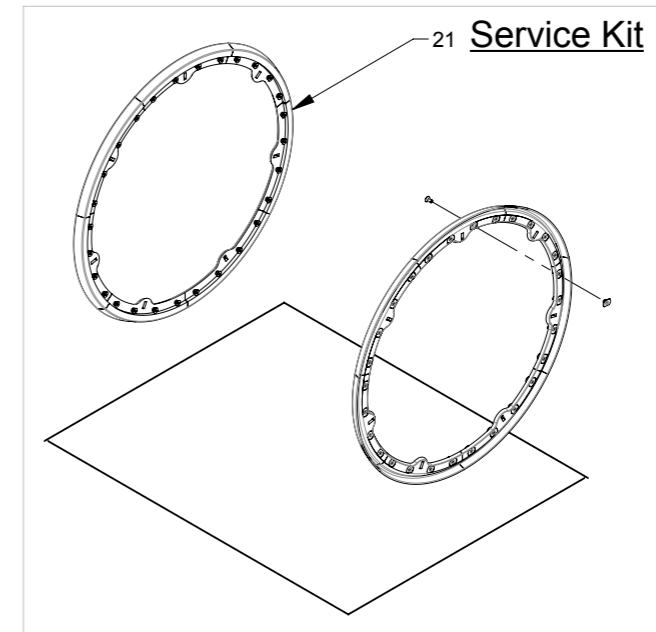

RVS 10000H

Rotary valve separator

Spare parts list (sales no. 121102xxx)

	Pos.	Spare parts list - page	Notes
1	1	121102911-04-05	RVS 10000 Bottom
1	2	121102911-10-11	RVS 10000 Motor
1	3	121102911-06-07	RVS 10000 Rotor
1	4	121102911-08-09	RVS 10000 Top

Pos.	Pieces	Part no.	Notes
1	1	121102201	Bottom RVS 10000
2	2	100401106	SY 50 FM
3	4	100306181	M16x60 DIN 933
4	10	100331095	Washer M16 DIN 125-A
5	6	100316006	Lock nut M16 DIN 985-6
6	2	100323430	Eye bolt M12x80 DIN 444 A 4,6
7	2	100331101	Washer M12 BN 737
8	4	100315016	Nut M12 DIN 934
9	4	100306046	M12x50 DIN931
10	4	100316005	Lock nut M12 DIN 985-6
11	1	121102601	
12	8	100321047	M6x20 DIN 7991
13	8	100316002	M6 DIN 985-6
14	6	100308059	M8x60 DIN 933
15	6	100331005	Washer 5/16"
16	6	100315012	Nut M8 DIN 934
17	7	100306015	M8x20 DIN 933
18	7	100331096	Washer M8 (8,4-20-2) elgv
19	2	100306058	M16x60 DIN931
20	6	100331008	Washer 5/8"
21	2	121102435	
22	12	100323439	M10x20 DIN 6921
23	16	100316099	M10 Flange nut
24	2	121102775	Shims 0,63 mm for RVS 10000
25	2	121102776	Shims 1,0 mm for RVS 10000
26	2	121102777	Shims 1,25 mm for RVS 10000
27	2	121102529	
28	4	100323438	M10x25 DIN 6921
29	2	100414069	
30	1	121102625	Service Kit RVS 10000

Pos.	Pieces	Part no.	Notes
1	1	121102231	
2	1	100505211	1,5kW 3x230/400V 50Hz
3	8	100331007	Washer M12 DIN 125 A
4	8	100304033	Set screw M12x35 DIN 933
5	1	121000325	Transfer "Arrow"
6	1	121102632	Tool for turning gear Ø28 RVS 20000
7	1	100323381	M8x25 DIN 6921
8	1	100316091	M8 DIN 6923 100316095 = 500 pcs.
9	4	121102692	
10	1	121102698	
11	2	100331007	Washer M12 DIN 125 A
12	1	100306052	M12x100 DIN931
13	1	100316005	Lock nut M12 DIN 985-6
14	1	100505212	1,5kW 3x460V 60Hz UL/CSA
15	1	121000325	Transfer "Arrow"
16	1	100505213	1,5kW 3x575V 60Hz UL/CSA
17	1	121000325	Transfer "Arrow"