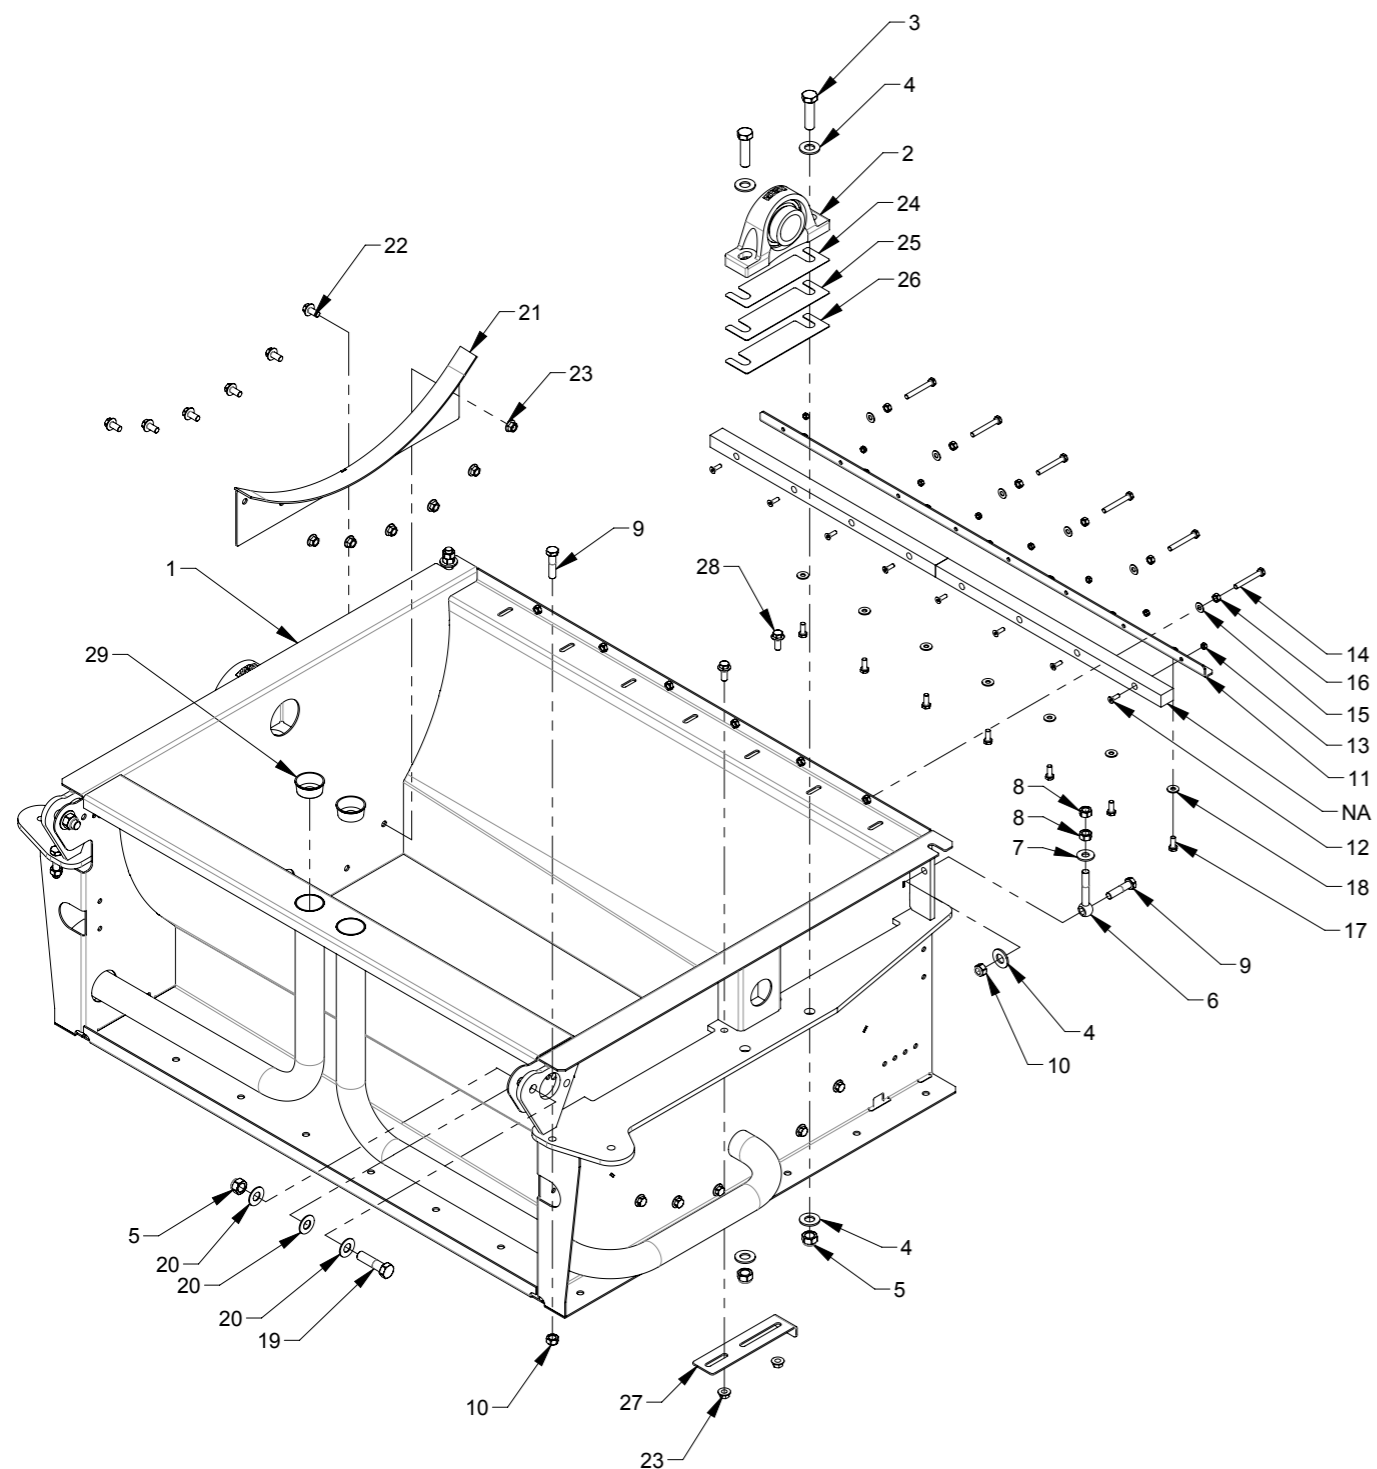

RVS 10000H

Rotary valve separator

Spare parts list (sales no. 121102xxx)

	Pos.	Spare parts list - page	Notes
1	1	121102911-04-05	RVS 10000 Bottom
1	2	121102911-10-11	RVS 10000 Motor
1	3	121102911-06-07	RVS 10000 Rotor
1	4	121102911-08-09	RVS 10000 Top

Pos.	Pieces	Part no.	Notes
1	1	121102201	Bottom RVS 10000
2	2	100401106	SY 50 FM
3	4	100306181	M16x60 DIN 933
4	10	100331095	Washer M16 DIN 125-A
5	6	100316006	Lock nut M16 DIN 985-6
6	2	100323430	Eye bolt M12x80 DIN 444 A 4,6
7	2	100331101	Washer M12 BN 737
8	4	100315016	Nut M12 DIN 934
9	4	100306046	M12x50 DIN931
10	4	100316005	Lock nut M12 DIN 985-6
11	1	121102601	
12	8	100321047	M6x20 DIN 7991
13	8	100316002	M6 DIN 985-6
14	6	100308059	M8x60 DIN 933
15	6	100331005	Washer 5/16"
16	6	100315012	Nut M8 DIN 934
17	7	100306015	M8x20 DIN 933
18	7	100331096	Washer M8 (8,4-20-2) elgv
19	2	100306058	M16x60 DIN931
20	6	100331008	Washer 5/8"
21	2	121102435	
22	12	100323439	M10x20 DIN 6921
23	16	100316099	M10 Flange nut
24	2	121102775	Shims 0,63 mm for RVS 10000
25	2	121102776	Shims 1,0 mm for RVS 10000
26	2	121102777	Shims 1,25 mm for RVS 10000
27	2	121102529	
28	4	100323438	M10x25 DIN 6921
29	2	100414069	
30	1	121102625	Service Kit RVS 10000

Pos.	Pieces	Part no.	Notes
1	1	121102331	
2	7	121102307	
3	2	121102336	
4	14	121102338	
5	14	121104950	
6	14	121104959	
7	14	100306188	M10x70 DIN 931 10.9
8	14	121102319	
9	-		
10	2	100405044	KEY A14x9x70 DIN 6885
11	2	121102301	
12	56	100316104	
13	56	100309042	M8x16 with Tuflock DIN 7991
14	70	100316098	Flange nut without teeth M8 DIN6923 elgv
15	60	100323442	M8x25 with Tuflock DIN 6921
16	1	121102295	
17	10	100323443	M8x30 with Tuflock DIN 6921
18	2	121102289	
19	14	100306157	M10x70 DIN 931
20	14	100315013	M10 DIN 934
21	1	121102341	Service Kit RVS 10000
22	1	121102619	Service Kit RVS 10000