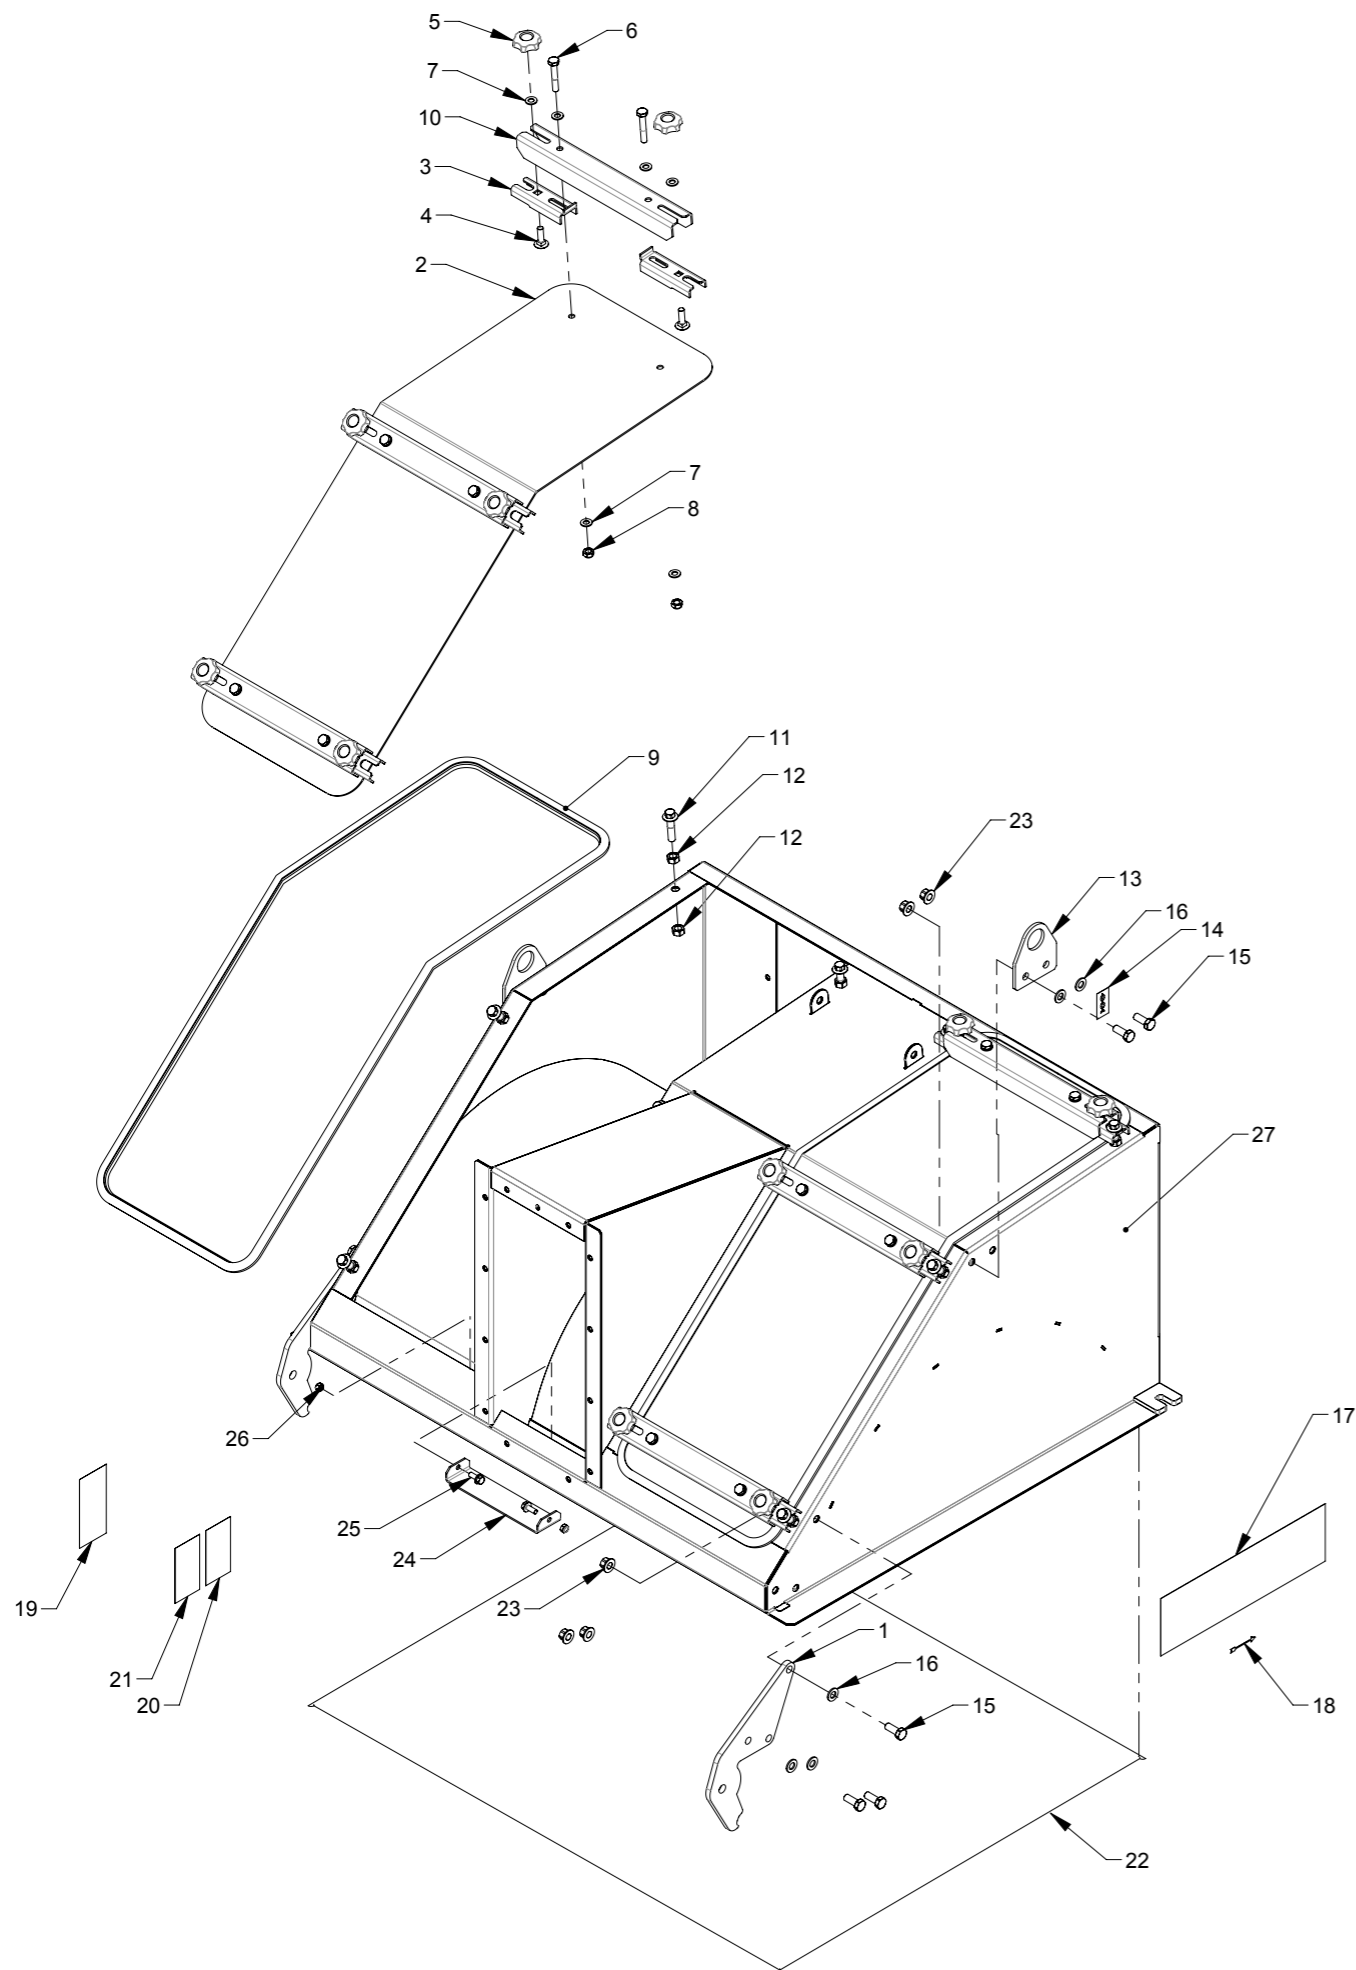

Pos.	Pieces	Part no.	Notes
1	2	121102537	
2	1	121102551	Cover RVS 10000
3	6	121104493	Lock for cover
4	6	100311032	Carriage bolt M10x35 DIN 603
5	6	100414039	Star handle 1512-50 M10
6	6	100306036	Set Screw M10x60 DIN 931
7	18	100331006	Washer M10 DIN 125 A
8	6	100316004	M10 DIN 985-6
9	1	121102557	
10	3	121102575	
11	12	100308056	Flange set screw M12x50 DIN 6921 elgv
12	24	100315016	Nut M12 DIN 934
13	2	121104398	Lifting eye
14	2	131081423	Transfer "Lifting Point"
15	10	100306043	Set screw M12x30 DIN 933
16	10	100331007	Washer M12 DIN 125 A
17	2	121102895	Transfer "RVS 10000H"
18	2	121000325	Transfer "Arrow"
19	1	121165449	Transfer "Read user manual"
20	1	121109322	Transfer "Risk of cutting"
21	1	121109324	Transfer "Risk of cutting"
22	1	121102563	Sealing top-bottom RVS 10000
23	10	100316103	M12 DIN 6927
24	1	121102530	
25	2	100323380	M8x20 DIN 6921
26	2	100316003	M8 DIN 985-6
27	1	121102211	Top S3 RVS 10000