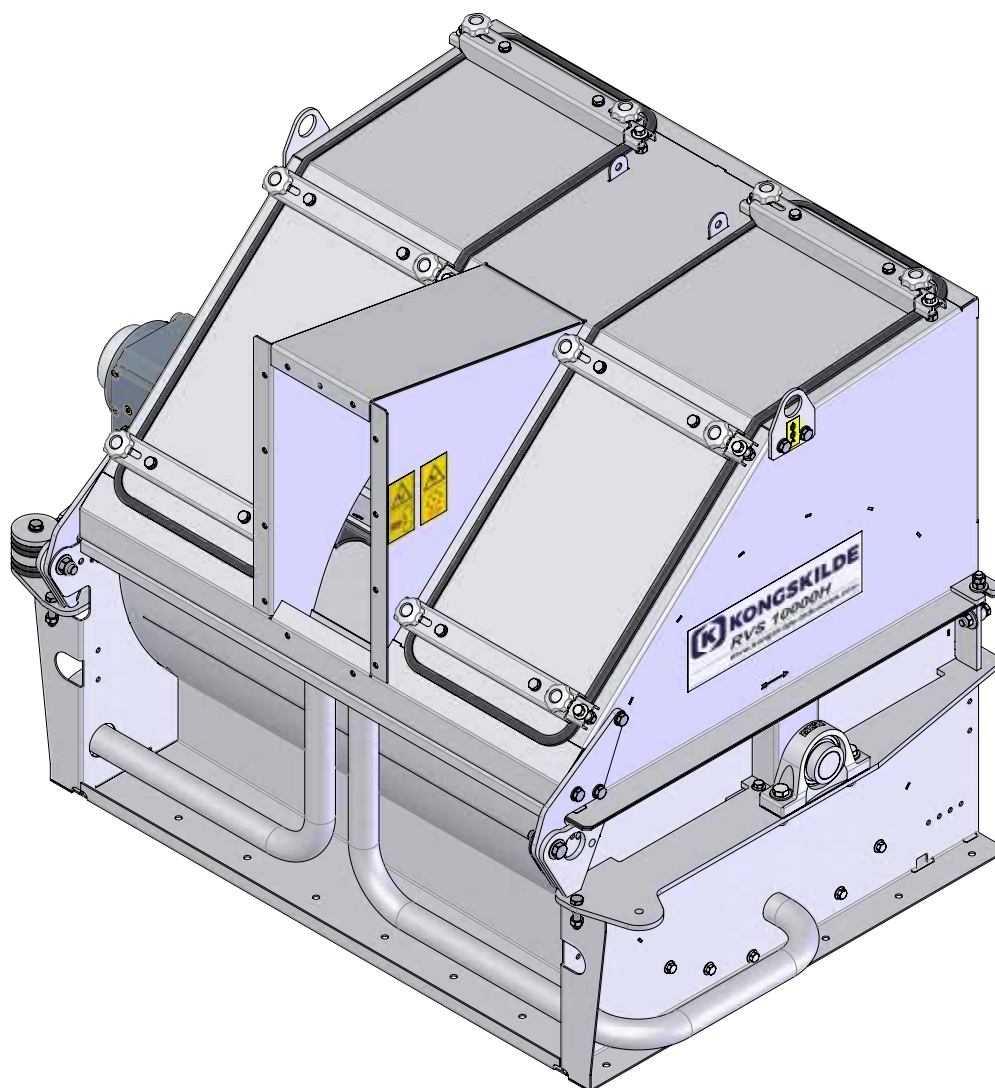

RVS 10000H

Rotary valve separator

Spare parts list (sales no. 121102xxx)

	Pos.	Spare parts list - page	Notes
1	1	121102911-04-05	RVS 10000 Bottom
1	2	121102911-10-11	RVS 10000 Motor
1	3	121102911-06-07	RVS 10000 Rotor
1	4	121102911-08-09	RVS 10000 Top

Pos.	Pieces	Part no.	Notes
1	1	121102201	Bottom RVS 10000
2	2	100401106	SY 50 FM
3	4	100306181	M16x60 DIN 933
4	10	100331095	Washer M16 DIN 125-A
5	6	100316006	Lock nut M16 DIN 985-6
6	2	100323430	Eye bolt M12x80 DIN 444 A 4,6
7	2	100331101	Washer M12 BN 737
8	4	100315016	Nut M12 DIN 934
9	4	100306046	M12x50 DIN931
10	4	100316005	Lock nut M12 DIN 985-6
11	1	121102601	
12	8	100321047	M6x20 DIN 7991
13	8	100316002	M6 DIN 985-6
14	6	100308059	M8x60 DIN 933
15	6	100331005	Washer 5/16"
16	6	100315012	Nut M8 DIN 934
17	7	100306015	M8x20 DIN 933
18	7	100331096	Washer M8 (8,4-20-2) elgv
19	2	100306058	M16x60 DIN931
20	6	100331008	Washer 5/8"
21	2	121102435	
22	12	100323439	M10x20 DIN 6921
23	16	100316099	M10 Flange nut
24	2	121102775	Shims 0,63 mm for RVS 10000
25	2	121102776	Shims 1,0 mm for RVS 10000
26	2	121102777	Shims 1,25 mm for RVS 10000
27	2	121102529	
28	4	100323438	M10x25 DIN 6921
29	2	100414069	
30	1	121102625	Service Kit RVS 10000