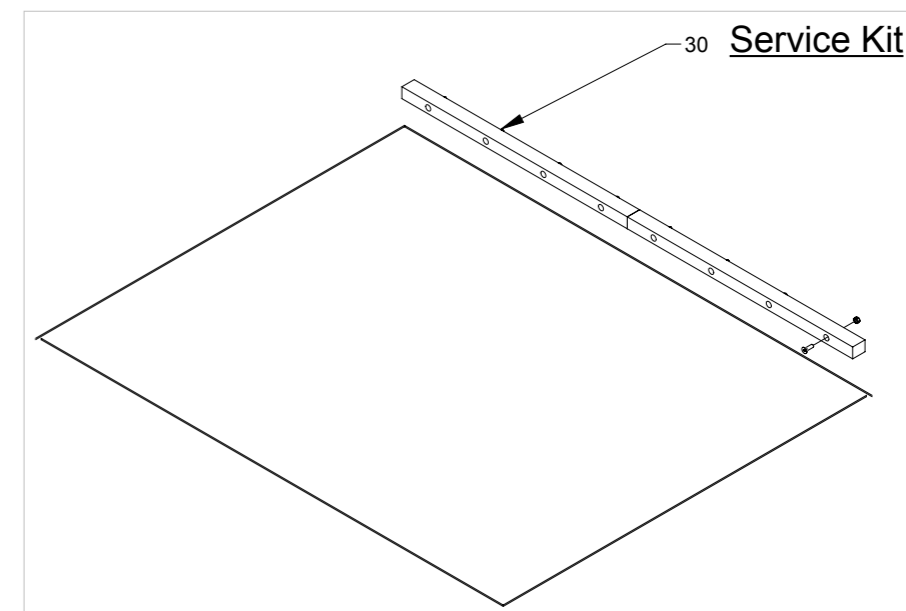

RVS 10000H

Rotary valve separator

Spare parts list (sales no. 121102xxx)

	Pos.	Spare parts list - page	Notes
1	1	121102911-04-05	RVS 10000 Bottom
1	2	121102911-10-11	RVS 10000 Motor
1	3	121102911-06-07	RVS 10000 Rotor
1	4	121102911-08-09	RVS 10000 Top

Pos.	Pieces	Part no.	Notes
1	1	121102201	Bottom RVS 10000
2	2	100401106	SY 50 FM
3	4	100306181	M16x60 DIN 933
4	10	100331095	Washer M16 DIN 125-A
5	6	100316006	Lock nut M16 DIN 985-6
6	2	100323430	Eye bolt M12x80 DIN 444 A 4,6
7	2	100331101	Washer M12 BN 737
8	4	100315016	Nut M12 DIN 934
9	4	100306046	M12x50 DIN931
10	4	100316005	Lock nut M12 DIN 985-6
11	1	121102601	
12	8	100321047	M6x20 DIN 7991
13	8	100316002	M6 DIN 985-6
14	6	100308059	M8x60 DIN 933
15	6	100331005	Washer 5/16"
16	6	100315012	Nut M8 DIN 934
17	7	100306015	M8x20 DIN 933
18	7	100331096	Washer M8 (8,4-20-2) elgv
19	2	100306058	M16x60 DIN931
20	6	100331008	Washer 5/8"
21	2	121102435	
22	12	100323439	M10x20 DIN 6921
23	16	100316099	M10 Flange nut
24	2	121102775	Shims 0,63 mm for RVS 10000
25	2	121102776	Shims 1,0 mm for RVS 10000
26	2	121102777	Shims 1,25 mm for RVS 10000
27	2	121102529	
28	4	100323438	M10x25 DIN 6921
29	2	100414069	
30	1	121102625	Service Kit RVS 10000