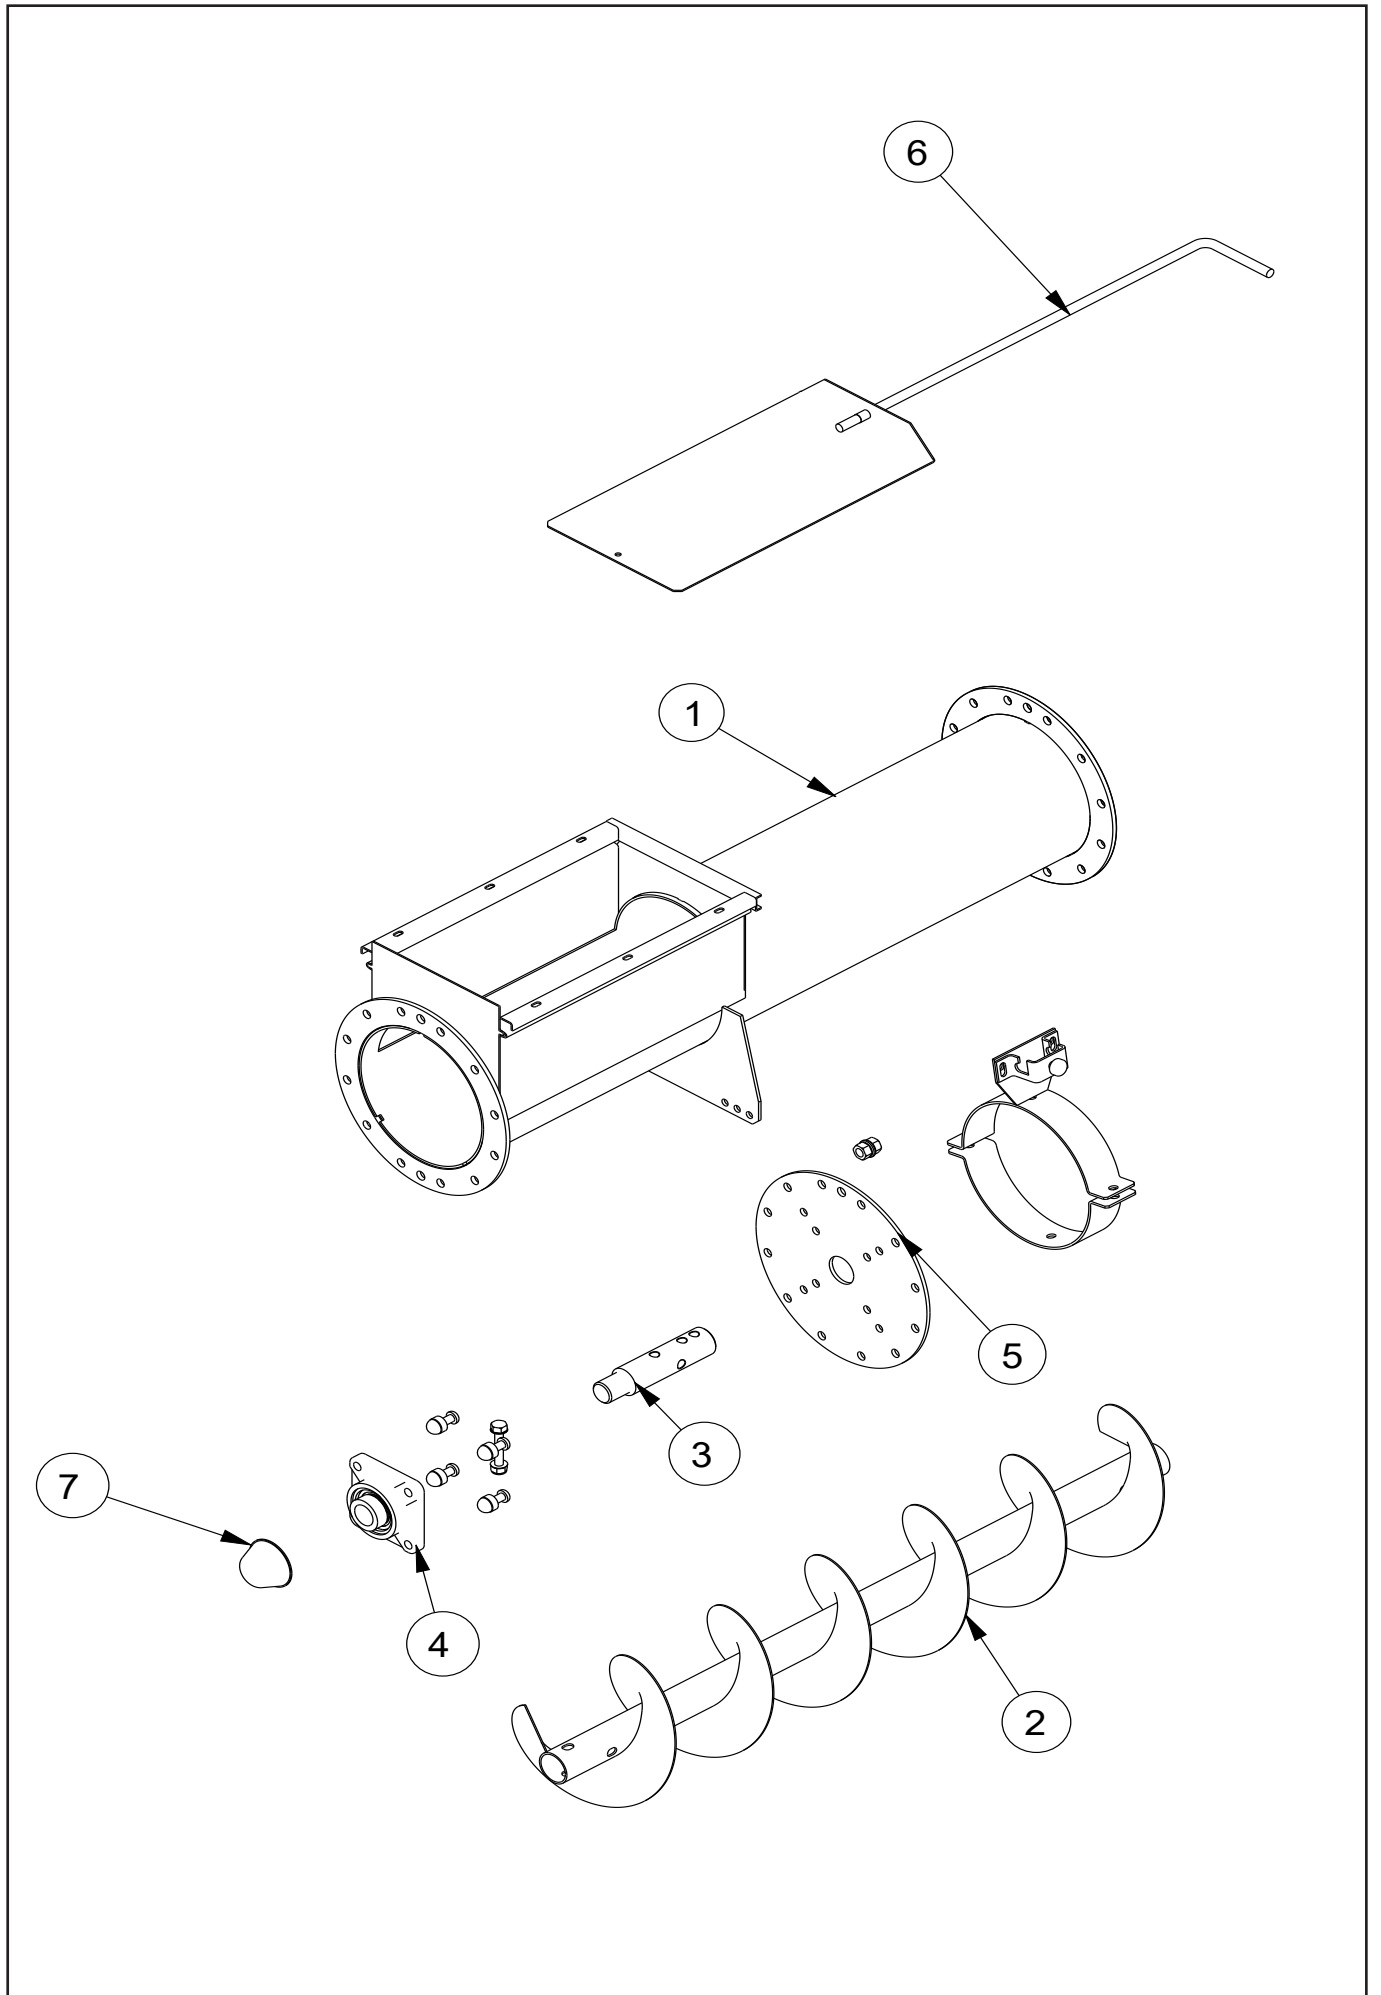

POS	DEL NR.	DK	D	GB
BILD	TEIL NR.			
POS	PART NO.	BENÆVNELSE	BESCHREIBUNG	DESCRIPTION

SS205

	33460010	AFLANGT INDLØB MED SPJÆLD KOMP.	LÄNGLICH EINLAUF MIT SCHIEBER KOMP.	LONG INLET WITH CAPACITY REGULATION SLIDE CPL.
1	33460500	AFLANGT INDLØB	LÄNGLICH EINLAUF	LONG INLET
2	33260300	BUNDSNEGL	BODENSCHNECKE	BOTTOM AUGER SCREW
	33400000	BUNDLEJE MED TAP KPL.	BODENLAGER MIT ZAPFEN KPL.	BOTTOM BEARING WITH AXLE
3	33400200	BUNDLEJETAP	BODENLAGERZAPFEN	BOTTOM BEARING AXLE
4	015675	FLANGELEJE UCF206	LAGER UCF206	BEARING UCF206
5	33240300	LEJEPLADE	LAGERPLATTE	BEARING PLATE
6	33462700	REGULERING KPL.	REGULIERUNG KPL.	REGULATION CPL.
7	015689	LEJEDÆKSEL Ø30 PLAST	LAGERDECKEL Ø30 PLASTIK	BEARING COVER Ø30 PLASTIC