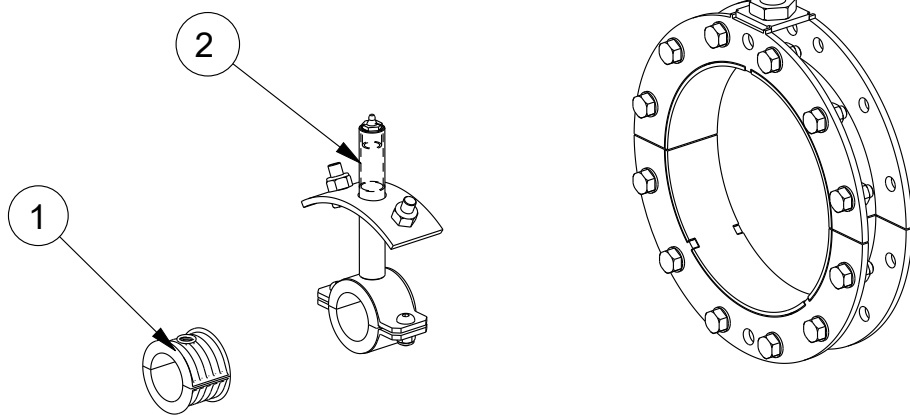

POS	DEL NR.	DK	D	GB
BILD	TEIL NR.			
POS	PART NO.	BENÆVNELSE	BESCHREIBUNG	DESCRIPTION

SS205

	33270010	SNEGLEFOD	SCHNECKENFUSS	SCREW AUGER FOOT
1	33271200	SNEGLEFOD	SCHNECKENFUSS KÖRPER	SCREW AUGER FOOT BODY
2	33260300	BUNDSNEGL	BODENSCHNECKE	BOTTOM AUGER SCREW
	33400000	BUNDLEJE MED TAP KPL.	BODENLAGER MIT ZAPFEN KPL.	BOTTOM BEARING WITH AXLE
3	33400200	BUNDLEJETAP	BODENLAGERZAPFEN	BOTTOM BEARING AXLE
4	015675	FLANGELEJE UCF206	LAGER UCF206	BEARING UCF206
5	33272700	REGULERING KPL.	REGULIERUNG KPL.	REGULATION CPL.
6	015689	LEJEDÆKSEL Ø30 PLAST	LAGERDECKEL Ø30 PLASTIK	BEARING COVER Ø30 PLASTIC

POS	DEL NR.	DK	D	GB
BILD	TEIL NR.			
POS	PART NO.	BENÆVNELSE	BESCHREIBUNG	DESCRIPTION

SS205

	33460010	AFLANGT INDLØB MED SPJÆLD KOMP.	LÄNGLICH EINLAUF MIT SCHIEBER KOMP.	LONG INLET WITH CAPACITY REGULATION SLIDE CPL.
1	33460500	AFLANGT INDLØB	LÄNGLICH EINLAUF	LONG INLET
2	33260300	BUNDSNEGL	BODENSCHNECKE	BOTTOM AUGER SCREW
	33400000	BUNDLEJE MED TAP KPL.	BODENLAGER MIT ZAPFEN KPL.	BOTTOM BEARING WITH AXLE
3	33400200	BUNDLEJETAP	BODENLAGERZAPFEN	BOTTOM BEARING AXLE
4	015675	FLANGELEJE UCF206	LAGER UCF206	BEARING UCF206
5	33240300	LEJEPLADE	LAGERPLATTE	BEARING PLATE
6	33462700	REGULERING KPL.	REGULIERUNG KPL.	REGULATION CPL.
7	015689	LEJEDÆKSEL Ø30 PLAST	LAGERDECKEL Ø30 PLASTIK	BEARING COVER Ø30 PLASTIC