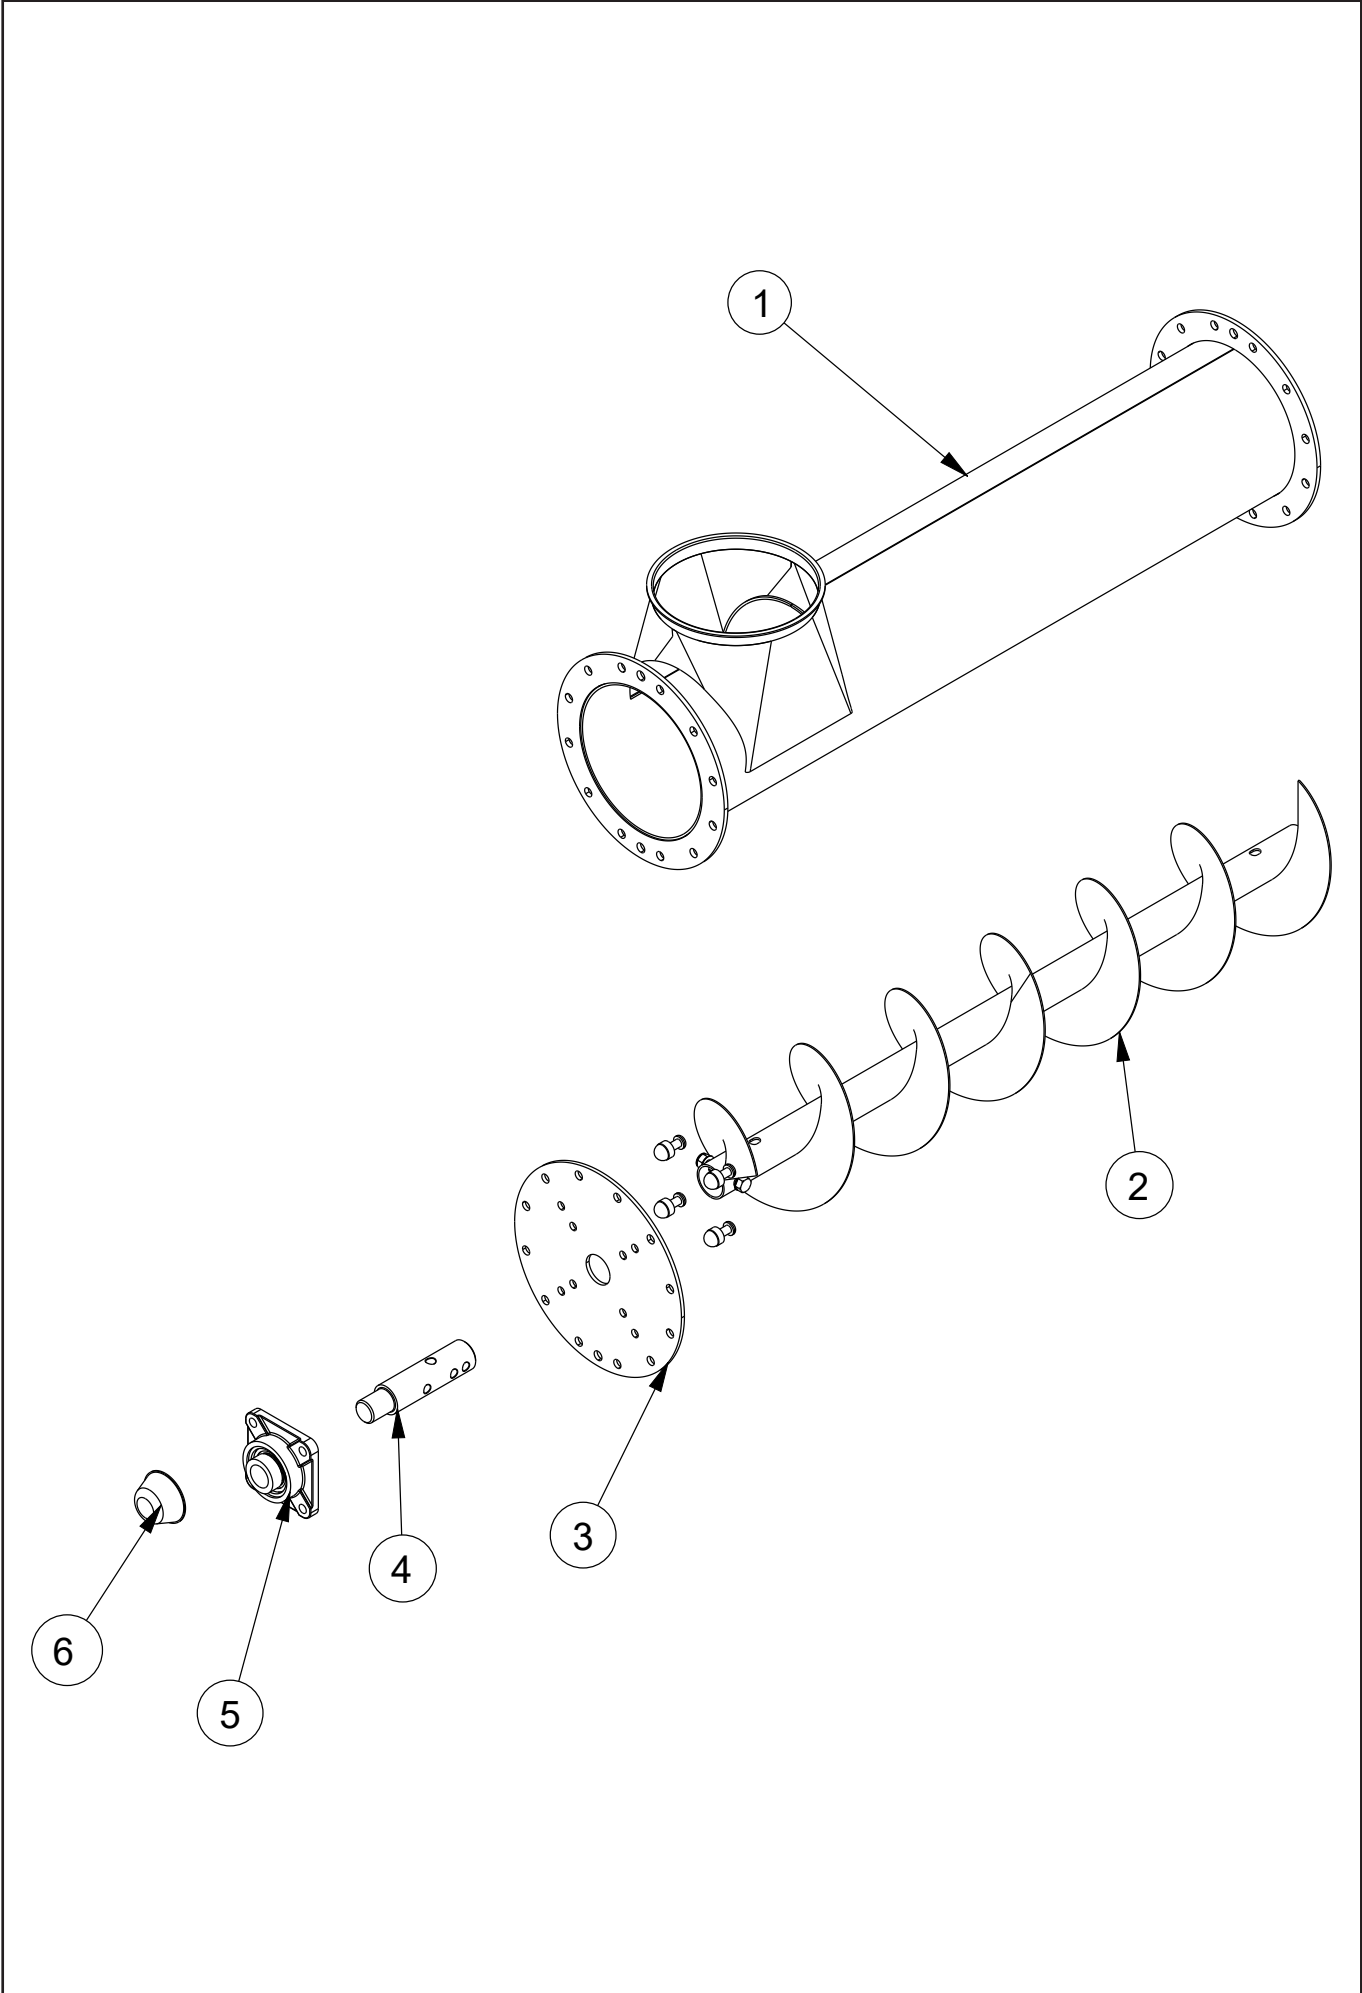

Please add 924 to the order number before ordering spare parts, which are stated in this spare part list.

For example: Article no. **924** 33260300 (Bottom auger screw)

POS	DEL NR.	DK	D	GB
BILD	TEIL NR.			
POS	PART NO.	BENÆVNELSE	BESCHREIBUNG	DESCRIPTION

SS205

	33250010	SNEGLEHOVED Ø200 KPL	SCHNECKENKOPF Ø200 KPL.	SCREW AUGER HEAD Ø200 CPL.
1	33251100	SNEGLEHOVED	SCHNECKENKOPF	SCREW AUGER HEAD
2	33251500	TOPSNEGL	ANTRIEBSCHNECKEN	TOP AUGER SCREW
3	33251200	LEJEPLADE	LAGERPLATTE	BEARING PLATE
4	38250300	TRÆKAKSEL	ANTRIEBWELLE	DRIVE AXLE
5	33250300	MOTORKONSOL	MOTORKONSOLE	MOTOR MOUNTING PLATE
6	33251300	BESLAG	BESCHLAG	BRACKET
7	33270115	BØJLE	BÜGEL	CLAMP
8	33251600	REMSKÆRM	KEILRIEMENSCHUTZ	V-BELT GUARD BASE
9	20250900	DÆKSKÆRM	KEILRIEMENSCHUTZ	V-BELT GUARD COVER
10	30250700	STRAMMEBOLT	SPANNSCHRAUBE	TENSION SCREW
11	30250600	BØSNINGSSKRUE	BUCHSESCHRAUBE	BUSH SCREW
12	015614	LEJE 6208 2RS	LAGER 6208 2RS	BEARING 6208 2RS
13	014818	LÅSERING I80	SCHLOSSRING I80	LOCK RING I80
14	014813	LÅSERING U40	SCHLOSSRING U40	LOCK RING U40
15	015824	REMSKIVE 3 SP Ø315MM	REIMSCHIBE 3 SP Ø315MM	PULLEY 3 SP Ø315MM
	015825	REMSKIVE 4 SP Ø315MM	REIMSCHIBE 4 SP Ø315MM	PULLEY 4 SP Ø315MM
	015870	TAPERLOCK 2517X40	TAPERLOCK 2517X40	TAPERLOCK 2517X40
	015884	KILEREM SPZ 1320MM	KEILREIMEN SPZ 1320MM	V-BELT SPZ 1320MM
	015885	KILEREM SPZ 1362MM	KEILREIMEN SPZ 1362MM	V-BELT SPZ 1362MM

POS	DEL NR.	DK	D	GB
BILD	TEIL NR.			
POS	PART NO.	BENÆVNELSE	BESCHREIBUNG	DESCRIPTION

SS205

	33240010	SNEGLEHOVED Ø200 KPL	SCHNECKENKOPF Ø200 KPL.	SCREW AUGER HEAD Ø200 CPL.
1	33251100	SNEGLEHOVED/INDLØB	SCHNECKENKOPF/EINLAUF	SCREW AUGER HEAD/INLET BODY
2	33251500	TOPSNEGL	ANTRIEBSCHNECKEN	TOP AUGER SCREW
3	33240300	LEJEPLADE	LAGERPLATTE	BEARING PLATE
4	38240300	TRÆKAKSEL	ANTRIEBWELLE	DRIVE AXLE
5	016394	SNEKKEGEAR 85 7:1	GETRIEBE 85 7:1	TRANSMISSION 85 7:1