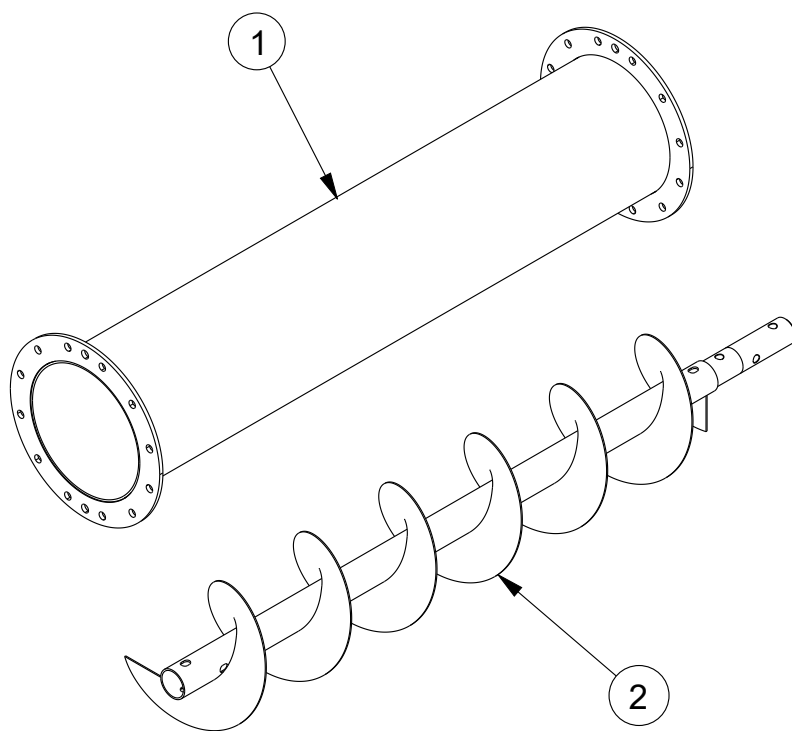

POS	DEL NR.	DK	D	GB
BILD	TEIL NR.			
POS	PART NO.	BENÆVNELSE	BESCHREIBUNG	DESCRIPTION

SS205

	33240010	SNEGLEHOVED Ø200 KPL	SCHNECKENKOPF Ø200 KPL.	SCREW AUGER HEAD Ø200 CPL.
1	33251100	SNEGLEHOVED/INDLØB	SCHNECKENKOPF/EINLAUF	SCREW AUGER HEAD/INLET BODY
2	33251500	TOPSNEGL	ANTRIEBSCHNECKEN	TOP AUGER SCREW
3	33240300	LEJEPLADE	LAGERPLATTE	BEARING PLATE
4	38240300	TRÆKAKSEL	ANTRIEBWELLE	DRIVE AXLE
5	016394	SNEKKEGEAR 85 7:1	GETRIEBE 85 7:1	TRANSMISSION 85 7:1

POS	DEL NR.	DK	D	GB
BILD	TEIL NR.			
POS	PART NO.	BENÆVNELSE	BESCHREIBUNG	DESCRIPTION

SS205

	33260010	SNEGLEFOD / UDLØB 1M Ø200-OK200 KPL.	SCHNECKENFUSS / AUS- LAUF 1M Ø200-OK200 KPL.	SCREW AUGER FOOT / OUT- LET 1M Ø200-OK200 CPL.
1	33251100	SNEGLEHOVED/INDLØB	SCHNECKENKOPF/EINLAUF	SCREW AUGER HEAD/INLET BODY
2	33260300	BUNDSNEGL	BODENSCHNECKE	BOTTOM AUGER SCREW
3	33240300	PLADE FOR LEJE	PLATTEN FÜR LAGER	PLATE FOR BEARING
	33400000	BUNDLEJE MED TAP KPL.	BODENLAGER MIT ZAPFEN KPL.	BOTTOM BEARING WITH AXLE
4	33400200	BUNDLEJETAP	BODENLAGERZAPFEN	BOTTOM BEARING AXLE
5	015675	FLANGELEJE UCF206	LAGER UCF206	BEARING UCF206
6	015689	LEJEDÆKSEL Ø30 PLAST	LAGERDECKEL Ø30 PLASTIK	BEARING COVER Ø30 PLAS- TIC