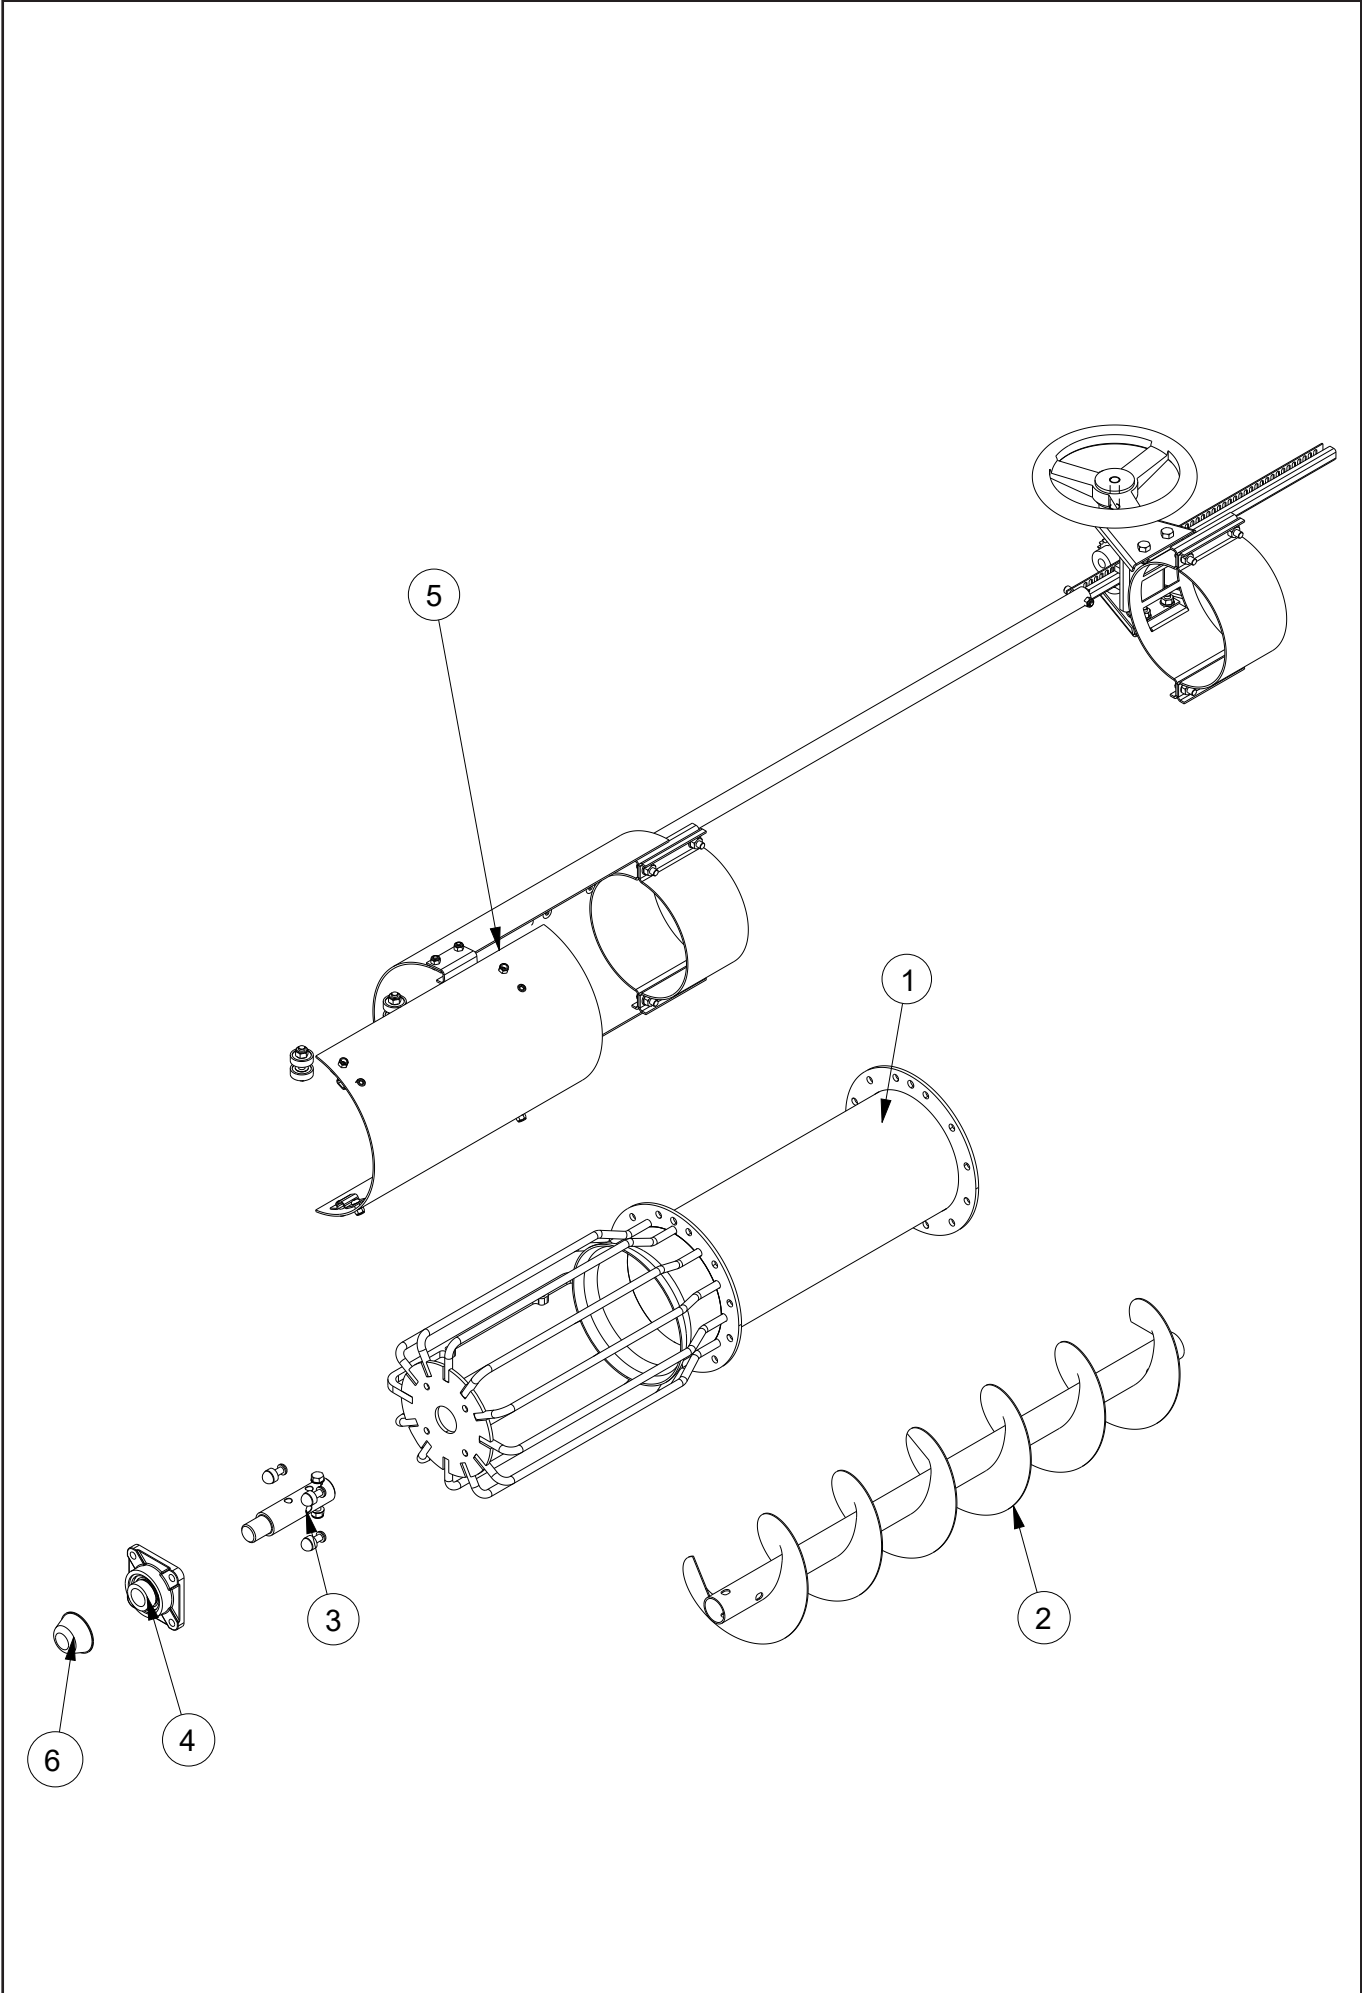

POS	DEL NR.	DK	D	GB
BILD	TEIL NR.			
POS	PART NO.	BENÆVNELSE	BESCHREIBUNG	DESCRIPTION

SS205

	33270010	SNEGLEFOD	SCHNECKENFUSS	SCREW AUGER FOOT
1	33271200	SNEGLEFOD	SCHNECKENFUSS KÖRPER	SCREW AUGER FOOT BODY
2	33260300	BUNDSNEGL	BODENSCHNECKE	BOTTOM AUGER SCREW
	33400000	BUNDLEJE MED TAP KPL.	BODENLAGER MIT ZAPFEN KPL.	BOTTOM BEARING WITH AXLE
3	33400200	BUNDLEJETAP	BODENLAGERZAPFEN	BOTTOM BEARING AXLE
4	015675	FLANGELEJE UCF206	LAGER UCF206	BEARING UCF206
5	33272700	REGULERING KPL.	REGULIERUNG KPL.	REGULATION CPL.
6	015689	LEJEDÆKSEL Ø30 PLAST	LAGERDECKEL Ø30 PLASTIK	BEARING COVER Ø30 PLASTIC