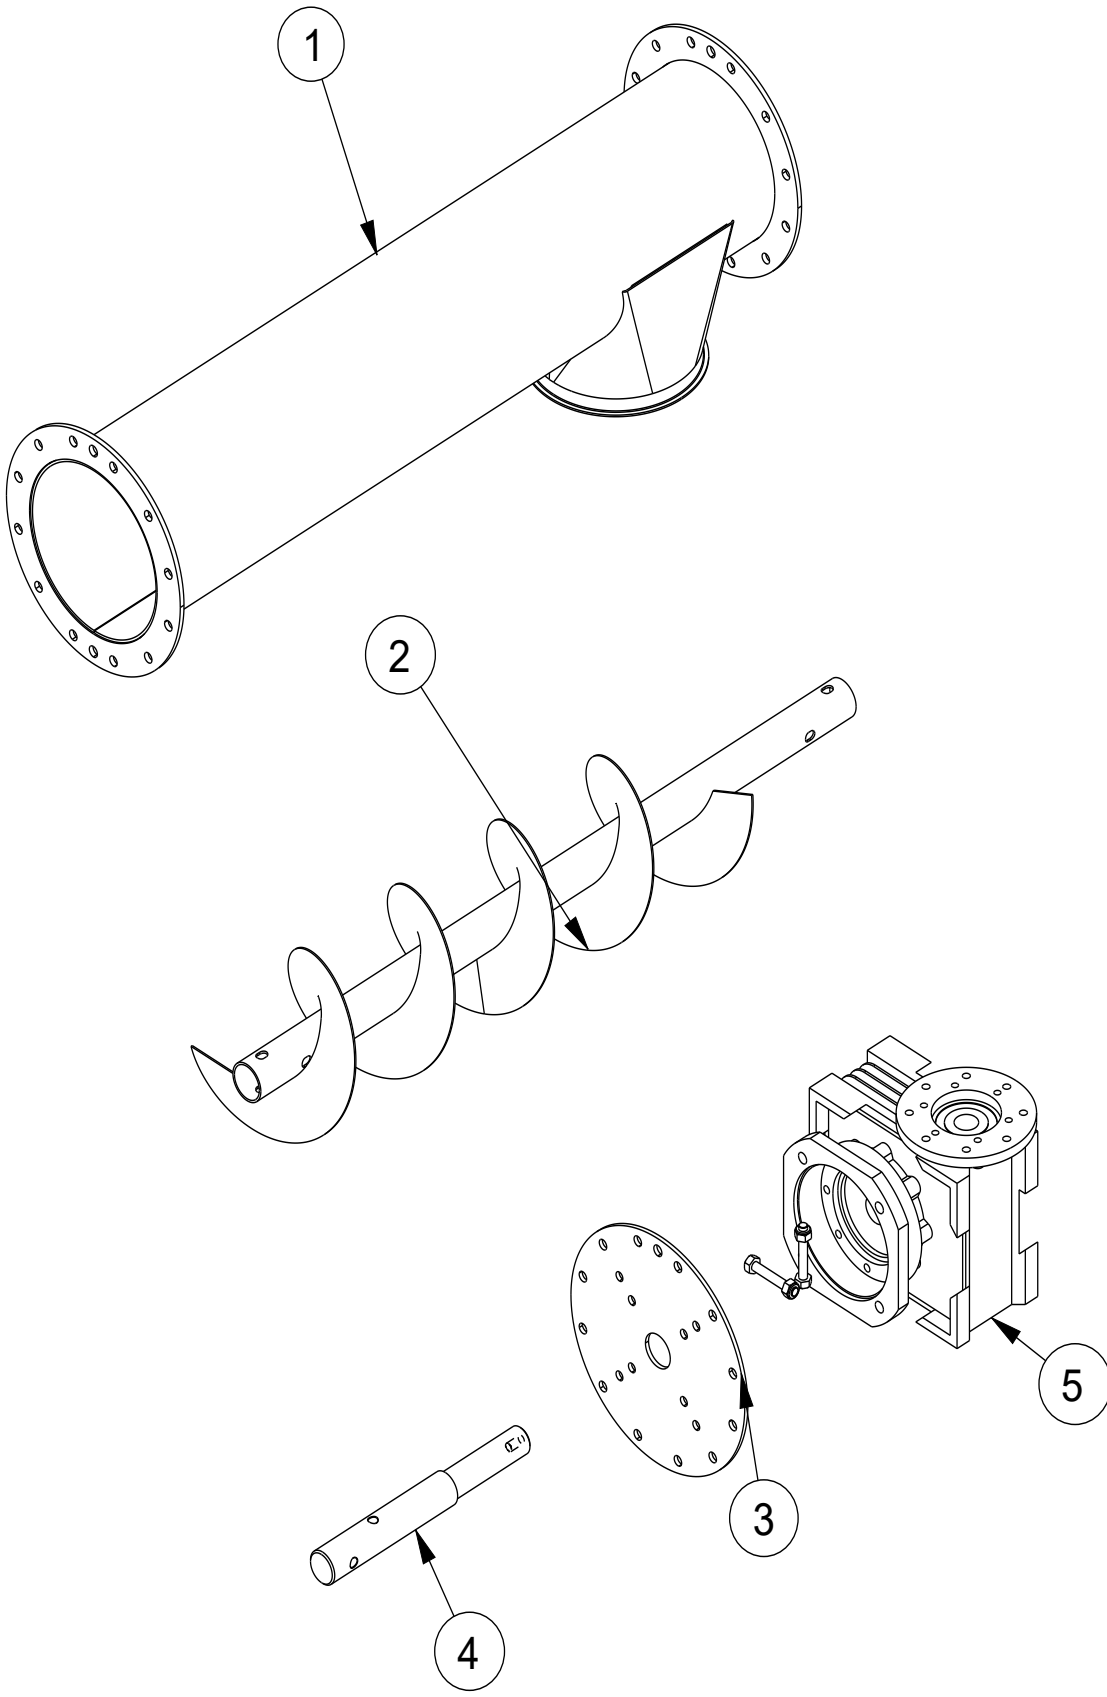

Please add 924 to the order number before ordering spare parts, which are stated in this spare part list.

For example: Article no. **924** 33260300 (Bottom auger screw)

POS	DEL NR.	DK	D	GB
BILD	TEIL NR.			
POS	PART NO.	BENÆVNELSE	BESCHREIBUNG	DESCRIPTION

SS205

	33250010	SNEGLEHOVED Ø200 KPL	SCHNECKENKOPF Ø200 KPL.	SCREW AUGER HEAD Ø200 CPL.
1	33251100	SNEGLEHOVED	SCHNECKENKOPF	SCREW AUGER HEAD
2	33251500	TOPSNEGL	ANTRIEBSCHNECKEN	TOP AUGER SCREW
3	33251200	LEJEPLADE	LAGERPLATTE	BEARING PLATE
4	38250300	TRÆKAKSEL	ANTRIEBWELLE	DRIVE AXLE
5	33250300	MOTORKONSOL	MOTORKONSOLE	MOTOR MOUNTING PLATE
6	33251300	BESLAG	BESCHLAG	BRACKET
7	33270115	BØJLE	BÜGEL	CLAMP
8	33251600	REMSKÆRM	KEILRIEMENSCHUTZ	V-BELT GUARD BASE
9	20250900	DÆKSKÆRM	KEILRIEMENSCHUTZ	V-BELT GUARD COVER
10	30250700	STRAMMEBOLT	SPANNSCHRAUBE	TENSION SCREW
11	30250600	BØSNINGSSKRUE	BUCHSESCHRAUBE	BUSH SCREW
12	015614	LEJE 6208 2RS	LAGER 6208 2RS	BEARING 6208 2RS
13	014818	LÅSERING I80	SCHLOSSRING I80	LOCK RING I80
14	014813	LÅSERING U40	SCHLOSSRING U40	LOCK RING U40
15	015824	REMSKIVE 3 SP Ø315MM	REIMSCHIBE 3 SP Ø315MM	PULLEY 3 SP Ø315MM
	015825	REMSKIVE 4 SP Ø315MM	REIMSCHIBE 4 SP Ø315MM	PULLEY 4 SP Ø315MM
	015870	TAPERLOCK 2517X40	TAPERLOCK 2517X40	TAPERLOCK 2517X40
	015884	KILEREM SPZ 1320MM	KEILREIMEN SPZ 1320MM	V-BELT SPZ 1320MM
	015885	KILEREM SPZ 1362MM	KEILREIMEN SPZ 1362MM	V-BELT SPZ 1362MM

POS	DEL NR.	DK	D	GB
BILD	TEIL NR.			
POS	PART NO.	BENÆVNELSE	BESCHREIBUNG	DESCRIPTION

SS205

	33240010	SNEGLEHOVED Ø200 KPL	SCHNECKENKOPF Ø200 KPL.	SCREW AUGER HEAD Ø200 CPL.
1	33251100	SNEGLEHOVED/INDLØB	SCHNECKENKOPF/EINLAUF	SCREW AUGER HEAD/INLET BODY
2	33251500	TOPSNEGL	ANTRIEBSCHNECKEN	TOP AUGER SCREW
3	33240300	LEJEPLADE	LAGERPLATTE	BEARING PLATE
4	38240300	TRÆKAKSEL	ANTRIEBWELLE	DRIVE AXLE
5	016394	SNEKKEGEAR 85 7:1	GETRIEBE 85 7:1	TRANSMISSION 85 7:1