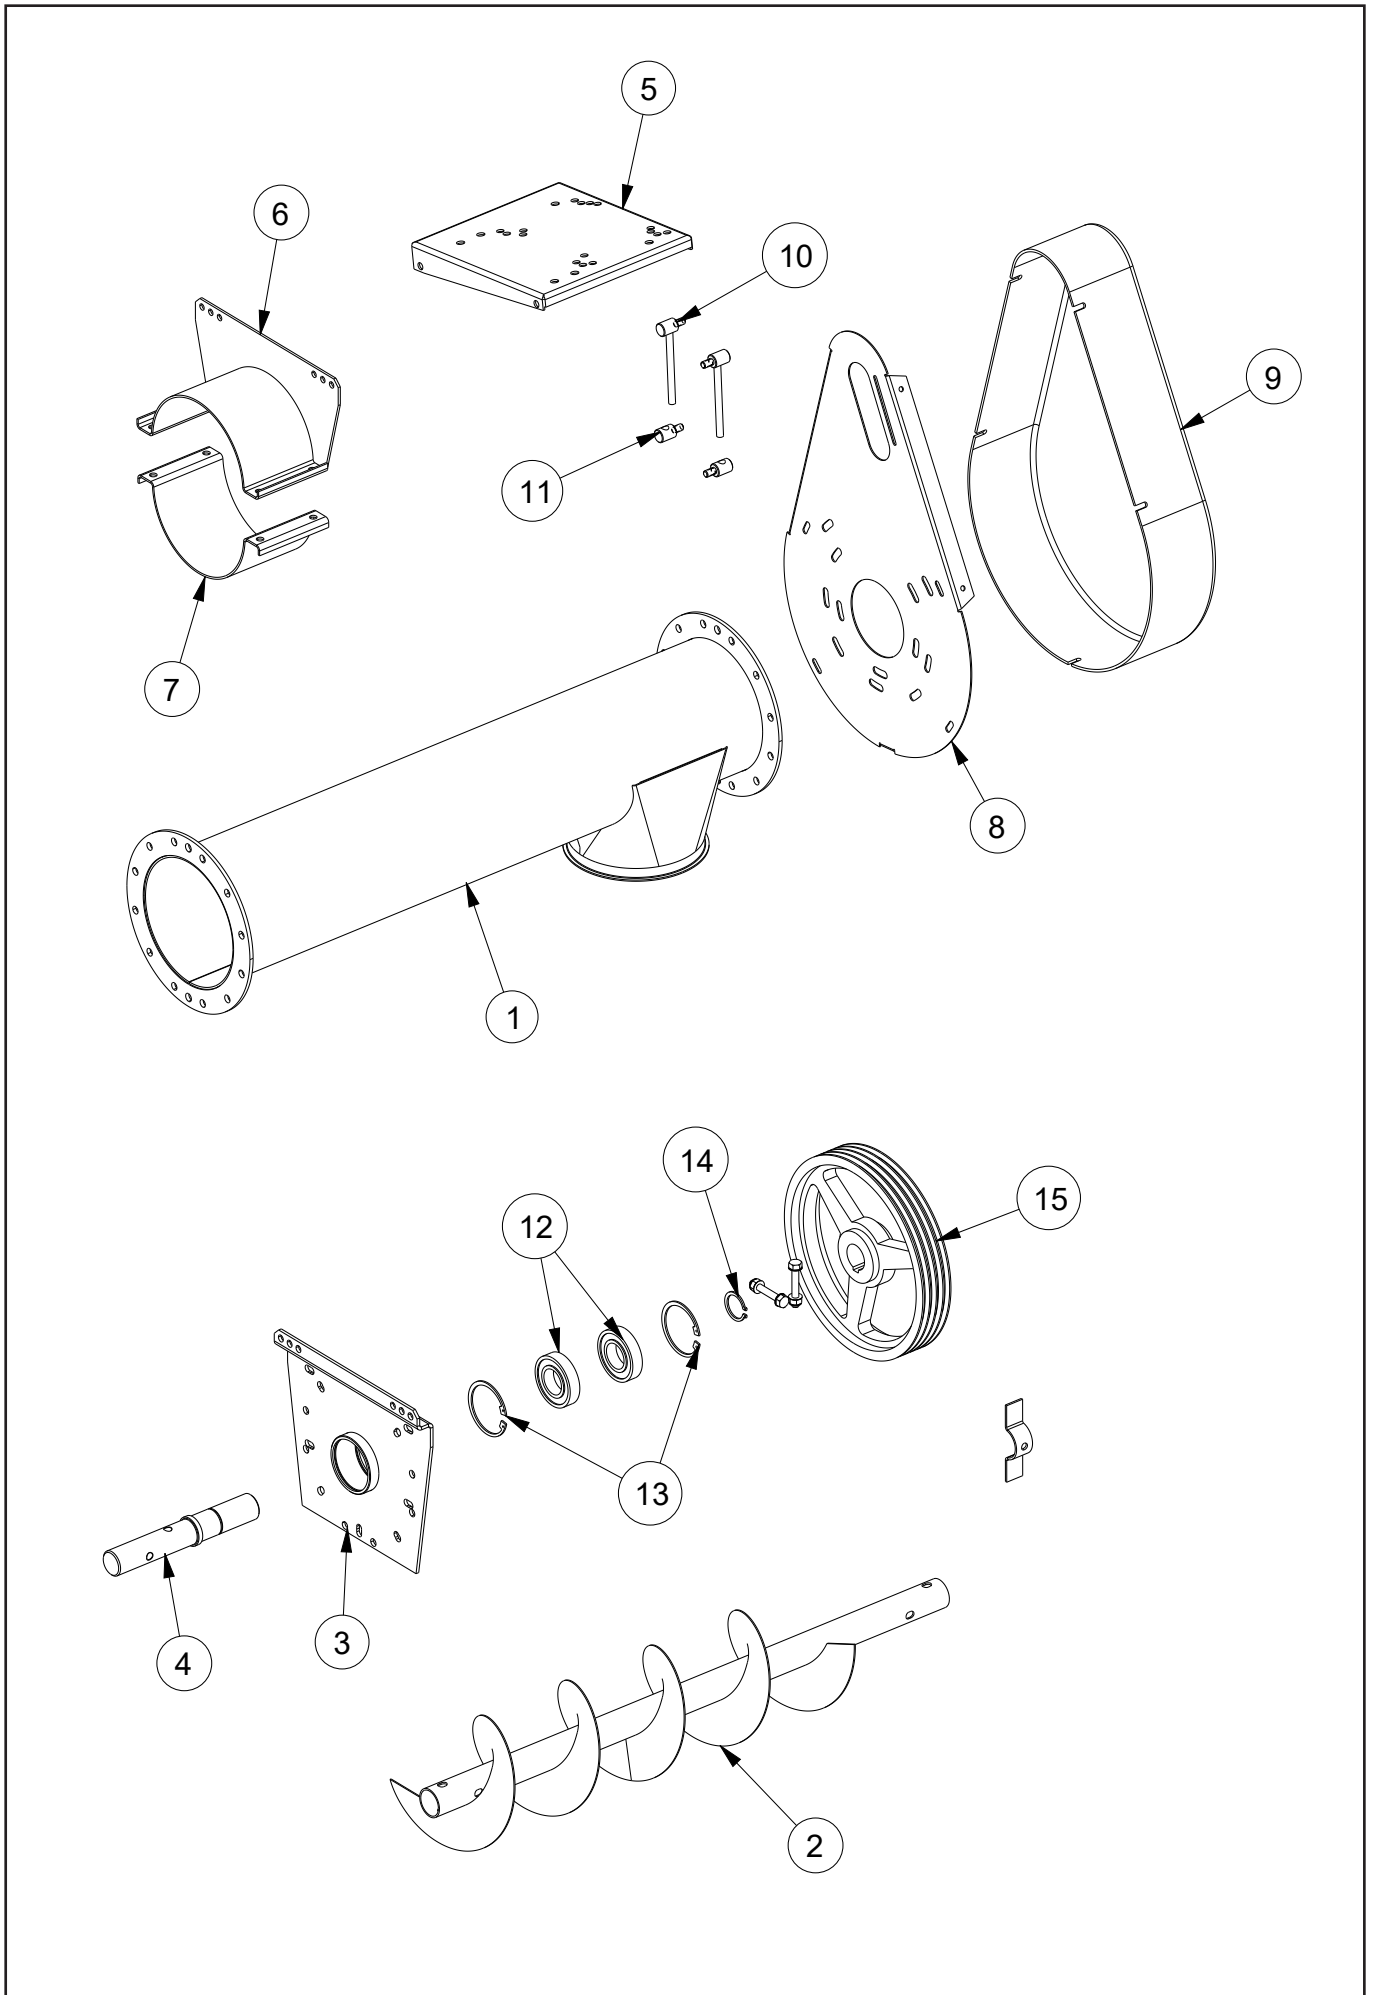

D
Wichtig

Bitte fügen Sie 924 zu der Bestellnummer vor der Bestellung von Ersatzteilen, die in dieser Ersatzteilliste angegeben sind.

Zum Beispiel: Waren Nr. **924** 33260300 (Bodenschnecke)

GB
Important

Please add 924 to the order number before ordering spare parts, which are stated in this spare part list.

For example: Article no. **924** 33260300 (Bottom auger screw)

POS	DEL NR.	DK	D	GB
BILD	TEIL NR.			
POS	PART NO.	BENÆVNELSE	BESCHREIBUNG	DESCRIPTION

POS	DEL NR.	DK	D	GB
BILD	TEIL NR.			
POS	PART NO.	BENÆVNELSE	BESCHREIBUNG	DESCRIPTION

SS205

	33240010	SNEGLEHOVED Ø200 KPL	SCHNECKENKOPF Ø200 KPL.	SCREW AUGER HEAD Ø200 CPL.
1	33251100	SNEGLEHOVED/INDLØB	SCHNECKENKOPF/EINLAUF	SCREW AUGER HEAD/INLET BODY
2	33251500	TOPSNEGL	ANTRIEBSCHNECKEN	TOP AUGER SCREW
3	33240300	LEJEPLADE	LAGERPLATTE	BEARING PLATE
4	38240300	TRÆKAKSEL	ANTRIEBWELLE	DRIVE AXLE
5	016394	SNEKKEGEAR 85 7:1	GETRIEBE 85 7:1	TRANSMISSION 85 7:1