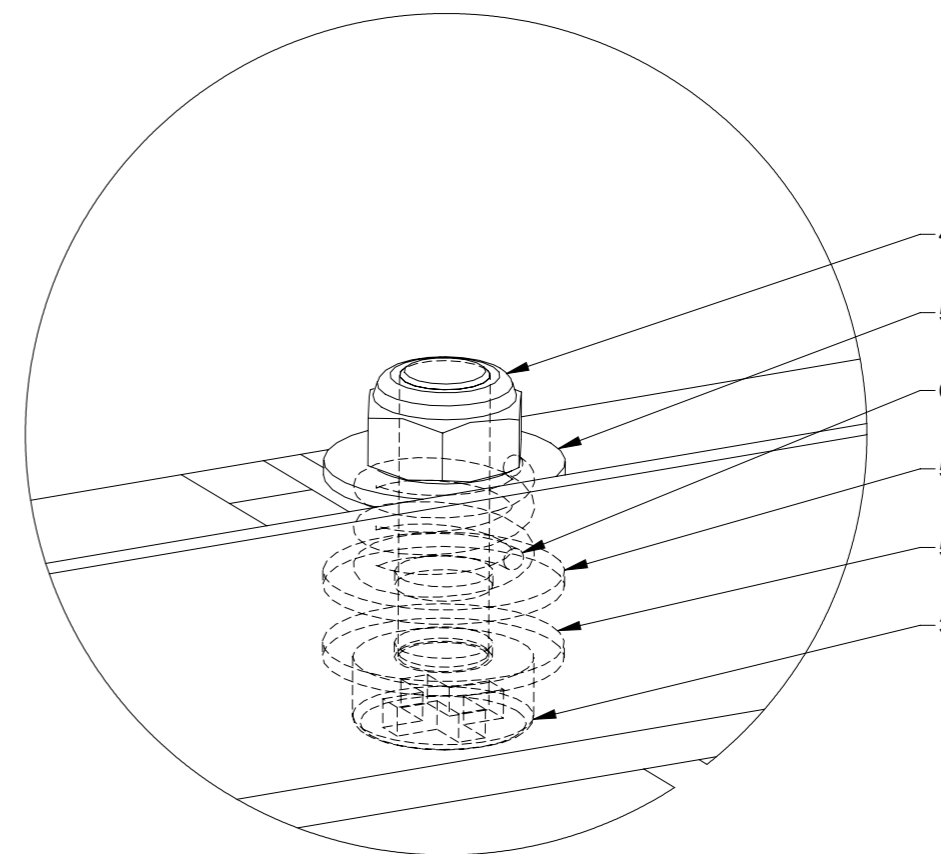

## Inlet Hopper

Spare parts list

DETAIL A (2 : 1)

Pos.	Pieces	Part no.	Notes
1	1	121108520	
2	1	121108526	
3	1	100321016	M6x20
4	1	100316002	M6 DIN985-6
5	3	100331004	Washer 1/4"
6	1	122000611	

**Kongskilde Industries A/S**