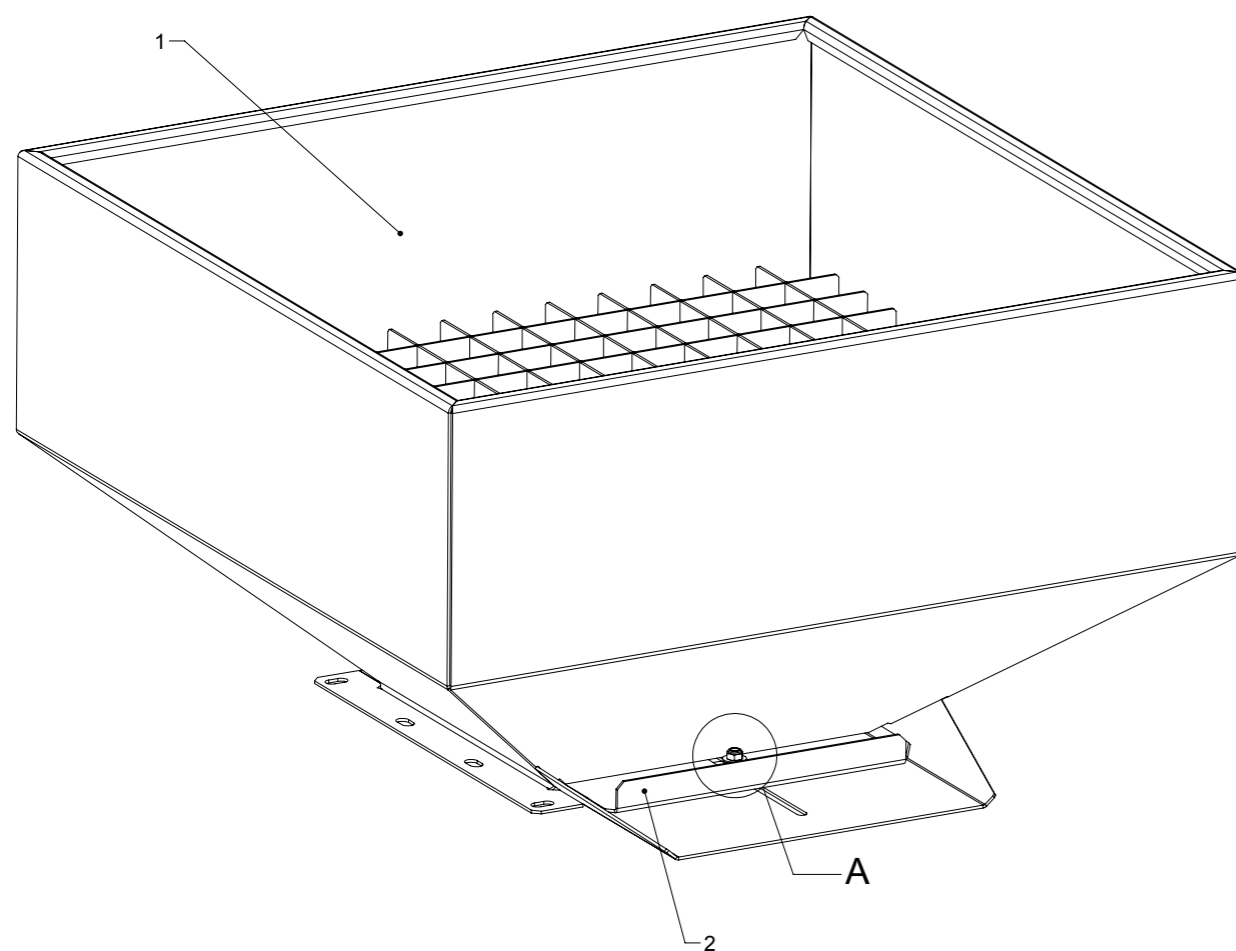

# CAD 40

## Inlet Hopper

Spare parts list

DETAIL A (2 : 1)

Pos.	Pieces	Part no.	Notes
1	1	121108520	
2	1	121108526	
3	1	100321016	M6x20
4	1	100316002	M6 DIN985-6
5	3	100331004	Washer 1/4"
6	1	122000611	

**Kongskilde Industries A/S**