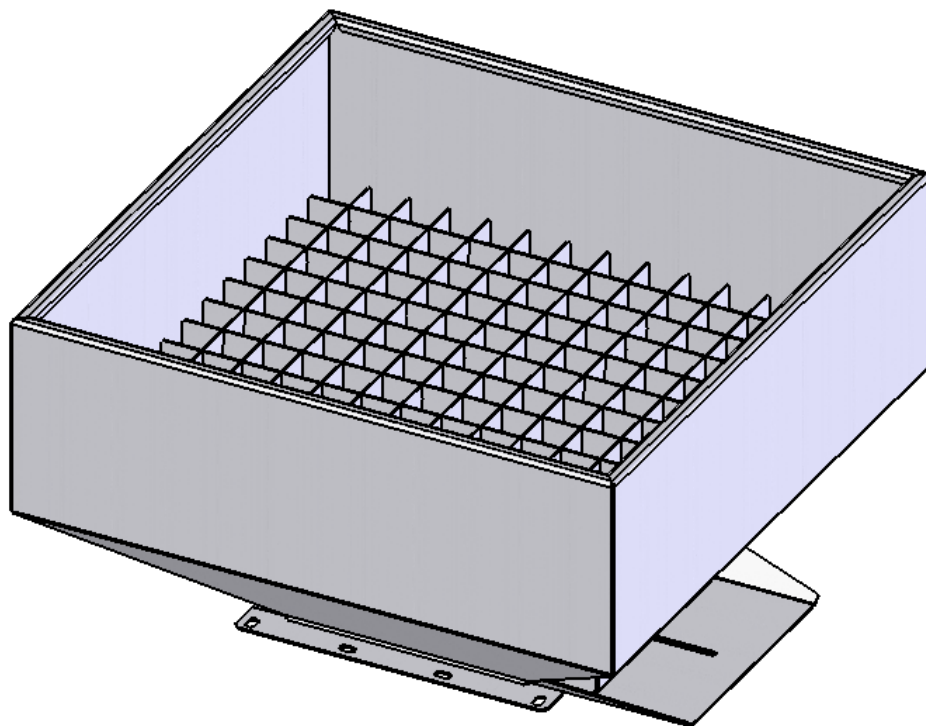

# CAD 40

## Inlet Hopper

Spare parts list

DETAIL A (2 : 1)

Pos.	Pieces	Part no.	Notes
1	1	121108520	
2	1	121108526	
3	1	100321016	M6x20
4	1	100316002	M6 DIN985-6
5	3	100331004	Washer 1/4"
6	1	122000611	

**Kongskilde Industries A/S**