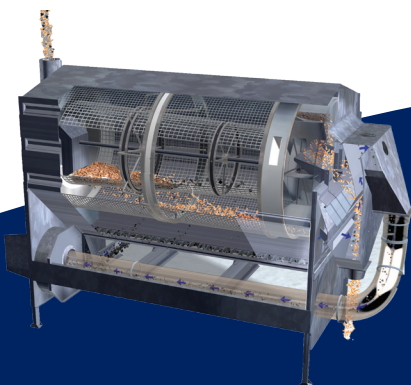

## Außensiebe

Auf dem äußeren Sieb, werden kleinere Verunreinigungen sowie kleinere Körner vom Erntegut getrennt.

Bei der Vorreinigung gibt es keine Kapazitätsbegrenzung im Bezug auf die Auswahl der Siebe.

### Körnergröße

- Klein
- Mittel
- Gross

Sieblochung (mm) KDC 8000: 3 Siebmodule - alle identisch KDC 4000: 2 Siebmodule - beide identisch	Mais	Weizen	Gerste	Hafer	Roggen	Sojabohnen	Sonnenblume	Erbsen	Raps
Langloch 1,0 x 16,5									●
Langloch 1,2 x 16,5				●	●				●
Langloch 1,4 x 16,5		●		●					
Langloch 1,8 x 16,5		●		●			●		
Langloch 2,0 x 16,5		●	●				●		
Langloch 2,25 x 16,5		●	●				●		
Langloch 2,4 x 16,5		●	●						
Langloch 2,5 x 16,5			●						
Langloch 2,65 x 16,5			●			●			
Langloch 3,5 x 16,5						●			
Langloch 4,0 x 16,5						●		●	
Langloch 4,3 x 16,5						●		●	
Langloch 4,5 x 16,5						●		●	
Langloch 5,0 x 20,0	●								
Quadratische Löcher 2,75		●	●		●				
Quadratische Löcher 5,2	●								
Quadratische Löcher 6,0	●								
Löcher Ø2,0		●	●	●	●				
Löcher Ø3,5						●		●	
Löcher Ø4,3	●					●		●	
Löcher Ø7,0	●								
Löcher Ø7,4	●								
Löcher Ø9,5	●								
Blindsieb ohne Löcher									