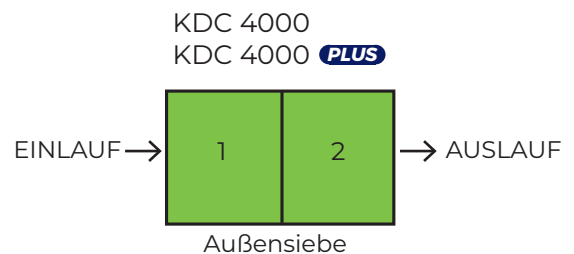

## Außensiebe

Auf dem äußeren Sieb, werden kleinere Verunreinigungen sowie kleinere Körner vom Erntegut getrennt.

Bei der Vorreinigung gibt es keine Kapazitätsbegrenzung im Bezug auf die Auswahl der Siebe.

Bei der Größensortierung der Körner auf dem Außensieb, werden ca. 10 - 20% der Nennleistung des Vorreinigers erzielt.

### Körnergröße

- Klein
- Mittel
- Gross

Sieblochung (mm) KDC 8000: 3 Siebmodule - alle identisch KDC 4000: 2 Siebmodule - beide identisch	Mais	Weizen	Gerste	Hafer	Roggen	Sojabohnen	Sonnenblume	Erbsen	Raps
Langloch 1,0 x 16,5									●
Langloch 1,2 x 16,5				●	●				●
Langloch 1,4 x 16,5		●		●					
Langloch 1,8 x 16,5		●		●			●		
Langloch 2,0 x 16,5		●	●				●		
Langloch 2,25 x 16,5		●	●				●		
Langloch 2,4 x 16,5		●	●						
Langloch 2,5 x 16,5			●						
Langloch 2,65 x 16,5			●			●			
Langloch 3,5 x 16,5						●			
Langloch 4,0 x 16,5						●		●	
Langloch 4,3 x 16,5						●		●	
Langloch 4,5 x 16,5						●		●	
Langloch 5,0 x 20,0	●								
Quadratische Löcher 2,75		●	●		●				
Quadratische Löcher 5,2	●								
Quadratische Löcher 6,0	●								
Löcher Ø2,0		●	●	●	●				
Löcher Ø3,5						●		●	
Löcher Ø4,3	●					●		●	
Löcher Ø7,0	●								
Löcher Ø7,4	●								
Löcher Ø9,5	●								
Blindsieb ohne Löcher									