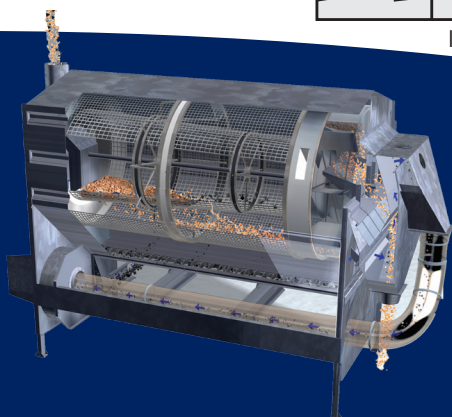

### Innensiebe

Das Innensieb trennt die großen Verunreinigungen vom Erntegut.

Ein Innensieb mit kleiner Lochung im Bezug zur Korngröße, bietet die effizienteste Reinigung, verringert jedoch die Leistung.

Ein Innensieb mit großer Lochung im Bezug zur Korngröße, erhöht die Leistung, jedoch verringert sich die Reinigungsqualität.

Wird der KDC mit zuviel Erntegut befüllt, werden teilweise gute Körner zusammen mit den Verunreinigungen als Abfall ausgeschieden.

Max. Leistung

Max. Reinigungsergebnis, reduzierte Leistung

Sieblochung in Modulen (mm)	Mais	Weizen	Gerste	Hafer	Roggen	Sojabohnen	Sonnenblume	Erbsen	Raps
KDC 8000: Modul 1 - 1 - 2 - 2 - 2 KDC 4000: Modul 1 - 2 - 3									
Ø17/Ø17/Ø15/Ø15/Ø15 Ø17/Ø17/Ø15									
Ø15/Ø15/Ø13/Ø13/Ø13 Ø15/Ø15/Ø11									
Ø13/Ø13/Ø11/Ø11/Ø11 Ø13/Ø13/Ø11									
Ø11/Ø11/Ø9/Ø9/Ø9 Ø11/Ø11/Ø9									
Ø9/Ø9/Ø7,4/Ø7,4/Ø7,4 Ø9/Ø9/Ø7,4									
Ø8/Ø8/Ø7,4/Ø7,4/Ø7,4 Ø8/Ø7,4/Ø7,4									
Ø7,4/Ø7,4/#5,2/#5,2/#5,2 Ø7,4/Ø7,4/#5,2									
Ø7/Ø7/#5,2/#5,2/#5,2 Ø7/#5,2/#5,2									
Ø6,5/Ø6,5/#5,2/#5,2/#5,2 Ø6,5/#5,2/#5,2									
#5,2/#5,2/Ø4,3/Ø4,3/Ø4,3 #5,2/#5,2/Ø4,3									
Ø4,3/Ø4,3/Ø3,5/Ø3,5/Ø3,5 Ø4,3/Ø4,3/Ø3,5									
Ø3,5/Ø3,5/#2,75/#2,75/#2,75 Ø3,5/Ø3,5/#2,75									
Langloch 10 x 30 (alle Module)									
Langloch 5 x 20 (alle Module)									
Langloch 3,5 x 16,5 (alle Module)									

## Außensiebe

Auf dem äußeren Sieb, werden kleinere Verunreinigungen sowie kleinere Körner vom Erntegut getrennt.

Bei der Vorreinigung gibt es keine Kapazitätsbegrenzung im Bezug auf die Auswahl der Siebe.