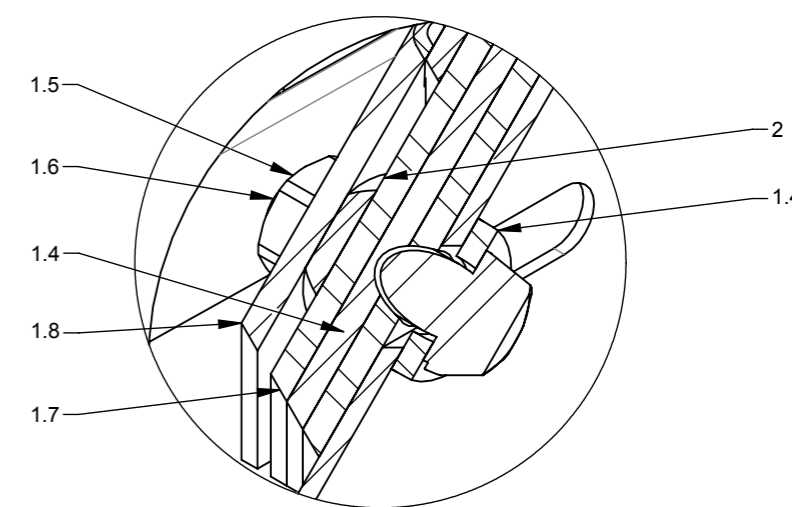

# ***HVL 150/250***

## Rain Cover

Spare parts list

DETAIL A (1 : 1)

DETAIL B (1 : 1)

Pos.	Pieces	Part no.	Notes
1	1	113034124	
1.1	1	113034123	
1.2	2	113034122	
1.3	20	100308004	M10x20 DIN 933
1.4	72	100331015	Washer M10
1.5	36	100315013	M10 DIN 934
1.6	16	100306030	M10x30 DIN 933
1.7	14	113041017	
1.8	2	113041018	
2	1	113034116	
3	1	113041015	
4	1	113034124	
4.1	1	113034123	
4.2	2	113034122	
4.3	20	100308004	M10x20 DIN 933
4.4	72	100331015	Washer M10
4.5	36	100315013	M10 DIN 934
4.6	16	100306030	M10x30 DIN 933
4.7	5	113041017	
4.8	1	113041018	