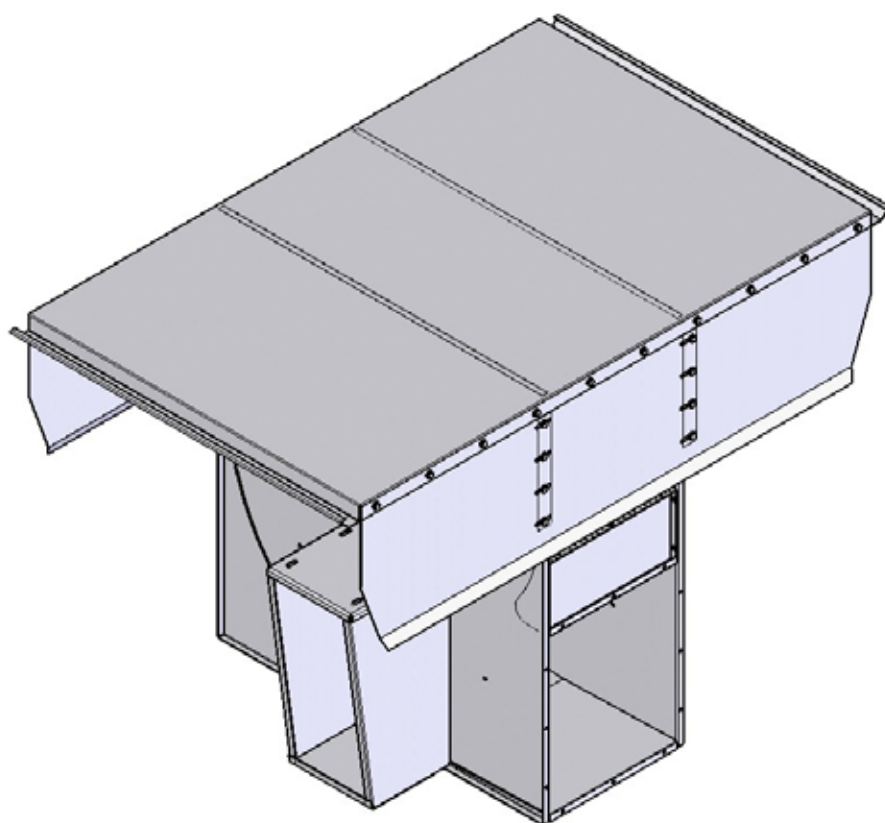

# ***HVL 150/250***

## Rain Cover

Spare parts list

DETAIL A (1 : 1)

DETAIL B (1 : 1)

Pos.	Pieces	Part no.	Notes
1	1	113034124	
1.1	1	113034123	
1.2	2	113034122	
1.3	20	100308004	M10x20 DIN 933
1.4	72	100331015	Washer M10
1.5	36	100315013	M10 DIN 934
1.6	16	100306030	M10x30 DIN 933
1.7	14	113041017	
1.8	2	113041018	
2	1	113034116	
3	1	113041015	
4	1	113034124	
4.1	1	113034123	
4.2	2	113034122	
4.3	20	100308004	M10x20 DIN 933
4.4	72	100331015	Washer M10
4.5	36	100315013	M10 DIN 934
4.6	16	100306030	M10x30 DIN 933
4.7	5	113041017	
4.8	1	113041018	