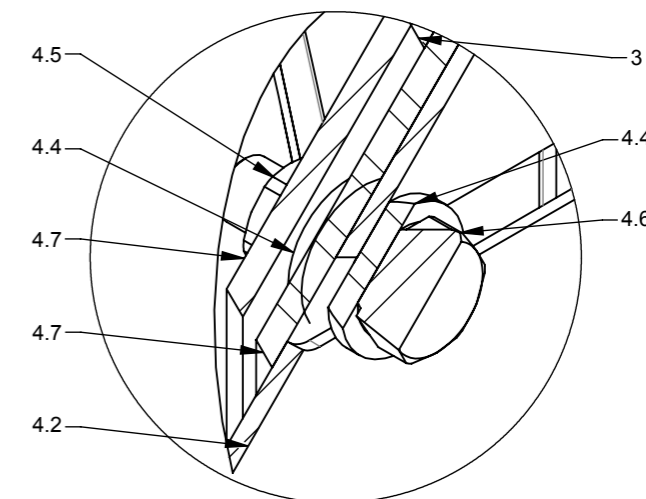

# ***HVL 150/250***

## Rain Cover

Spare parts list

DETAIL A (1 : 1)

DETAIL B (1 : 1)

Pos.	Pieces	Part no.	Notes
1	1	113034124	
1.1	1	113034123	
1.2	2	113034122	
1.3	20	100308004	M10x20 DIN 933
1.4	72	100331015	Washer M10
1.5	36	100315013	M10 DIN 934
1.6	16	100306030	M10x30 DIN 933
1.7	14	113041017	
1.8	2	113041018	
2	1	113034116	
3	1	113041015	
4	1	113034124	
4.1	1	113034123	
4.2	2	113034122	
4.3	20	100308004	M10x20 DIN 933
4.4	72	100331015	Washer M10
4.5	36	100315013	M10 DIN 934
4.6	16	100306030	M10x30 DIN 933
4.7	5	113041017	
4.8	1	113041018	