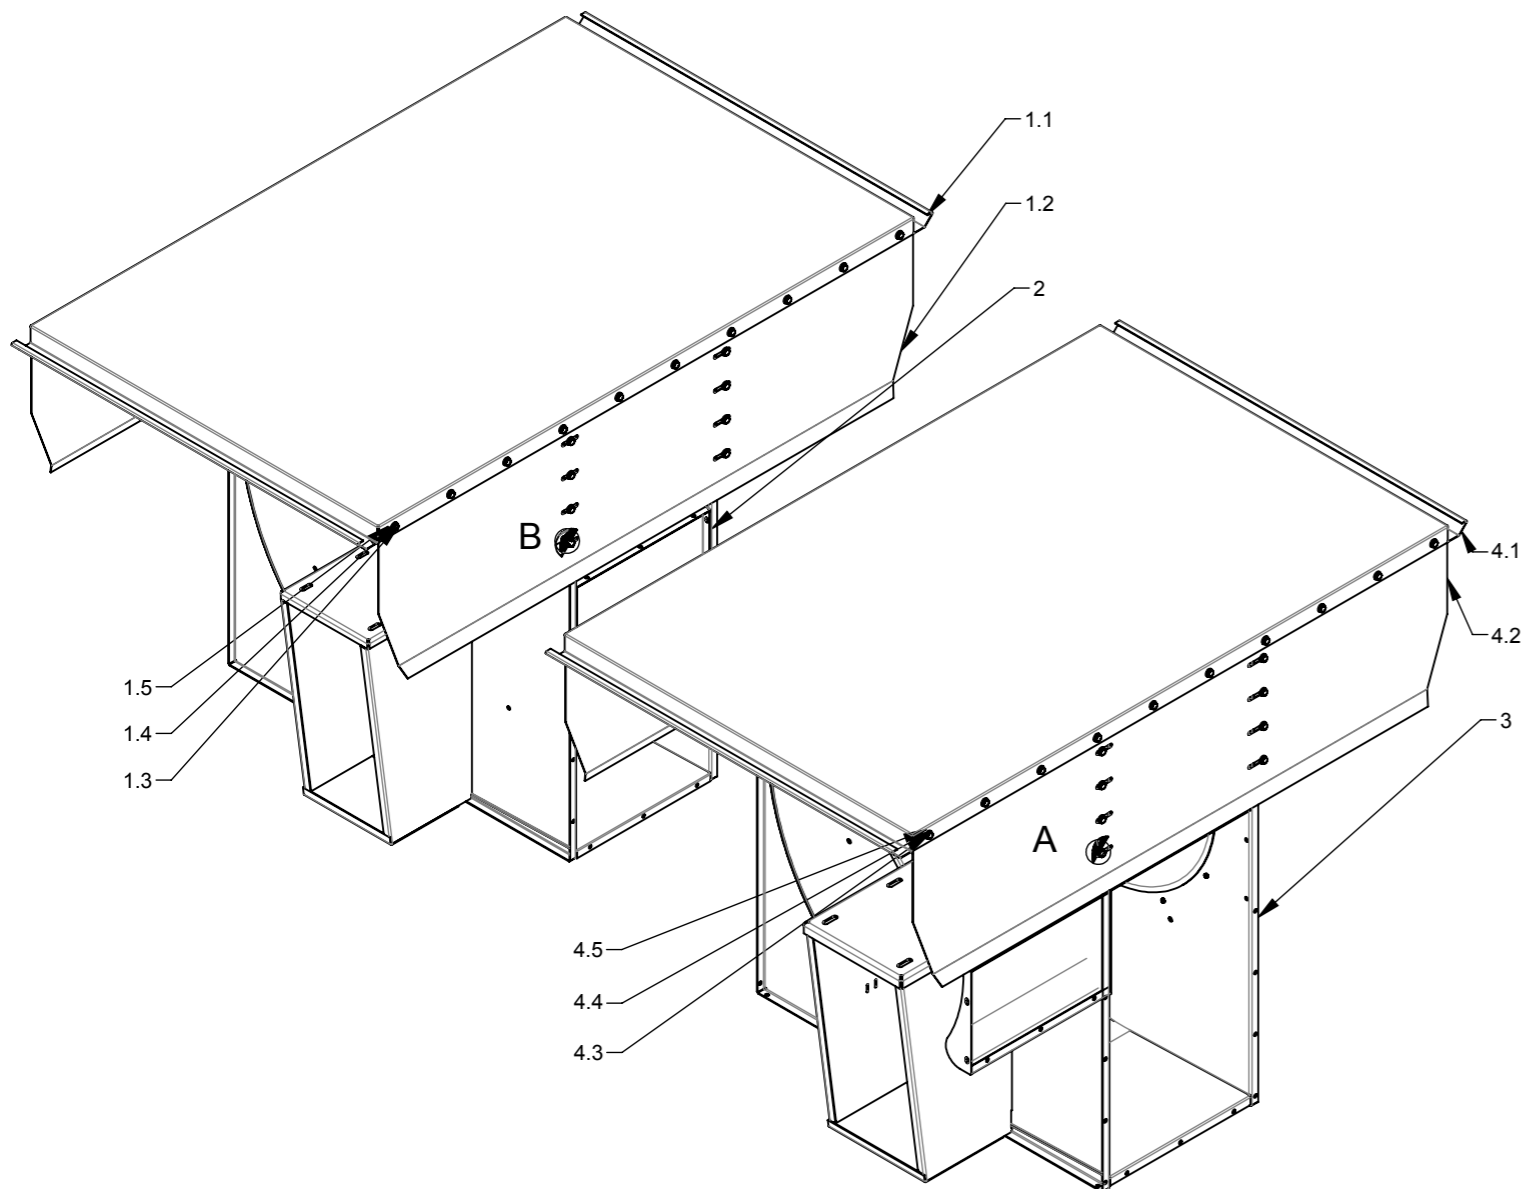

# ***HVL 150/250***

## Rain Cover

Spare parts list

DETAIL A (1 : 1)

DETAIL B (1 : 1)

Pos.	Pieces	Part no.	Notes
1	1	113034124	
1.1	1	113034123	
1.2	2	113034122	
1.3	20	100308004	M10x20 DIN 933
1.4	72	100331015	Washer M10
1.5	36	100315013	M10 DIN 934
1.6	16	100306030	M10x30 DIN 933
1.7	14	113041017	
1.8	2	113041018	
2	1	113034116	
3	1	113041015	
4	1	113034124	
4.1	1	113034123	
4.2	2	113034122	
4.3	20	100308004	M10x20 DIN 933
4.4	72	100331015	Washer M10
4.5	36	100315013	M10 DIN 934
4.6	16	100306030	M10x30 DIN 933
4.7	5	113041017	
4.8	1	113041018	